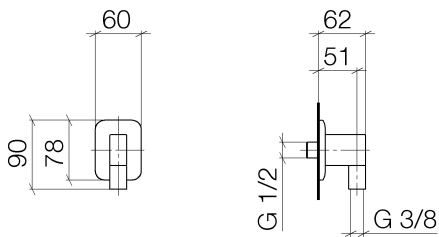

Badewanne - Lissé
Wandanschlussbogen - chrom
Artikelnummer: 28 450 845-00

- Brauseabgang 3/8"
- Rosette 60 x 78 mm
- Anschluss 1/2"
- Eigensicher gegen Rückfließen.
- Passt zu Lissé

chrom

Maßzeichnung

Alle Angaben in mm / inch = mm x 0,0394

Badewanne - Lissé
Wandanschlussbogen - chrom
Artikelnummer: 28 450 845-00

Durchflussdiagramm

Badewanne - Lissé
Wandanschlussbogen - chrom
Artikelnummer: 28 450 845-00

Weitere Oberflächenvarianten

platin matt
28 450 845-06

Weitere Oberflächen auf Anfrage (x-tra Service)

Empfohlenes Zubehör

35 085 970 90
UP-Wandwinkel -

Badewanne - Lissé
 Wandanschlussbogen - chrom
 Artikelnummer: 28 450 845-00

Ersatzteilstückliste

Nr.	Artikelnummer	Benennung	Verbaumenge
1	09 16 01 014 90	Ring	1
2	09 23 01 040 90	Rueckflussverhinderer	1
3	09 24 03 116 20 90	Nippel	1
4	09 14 10 008 90	Dichtung	1
5	09 14 10 142 90	Dichtung	1
6	09 30 30 054 90	Schraube	1
7	09 31 11 026 90	Stift	1
8	09 27 84 021-00	Rosette	1
9	09 11 03 026 20-00	Anschluss	1
10	09 31 11 005 90	Stift	1
11	09 14 10 077 90	Dichtung	1
12	09 24 03 107 20 90	Nippel	1
13	09 21 02 069-00	Haube	1