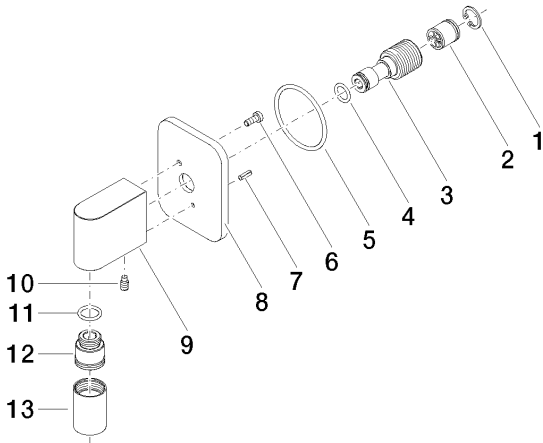

Badewanne - Lissé
Wandanschlussbogen - chrom
Artikelnummer: 28 450 845-00

- Brauseabgang 3/8"
- Rosette 60 x 78 mm
- Anschluss 1/2"
- Eigensicher gegen Rückfließen.
- Passt zu Lissé

chrom

Maßzeichnung

Alle Angaben in mm / inch = mm x 0,0394

Badewanne - Lissé
Wandanschlussbogen - chrom
Artikelnummer: 28 450 845-00

Durchflussdiagramm

Badewanne - Lissé
Wandanschlussbogen - chrom
Artikelnummer: 28 450 845-00

Weitere Oberflächenvarianten

platin matt
28 450 845-06

Weitere Oberflächen auf Anfrage (x-tra Service)

Empfohlenes Zubehör

35 085 970 90
UP-Wandwinkel -

Badewanne - Lissé
 Wandanschlussbogen - chrom
 Artikelnummer: 28 450 845-00

Ersatzteilstückliste

Nr.	Artikelnummer	Benennung	Verbaumenge
1	09 16 01 014 90	Ring	1
2	09 23 01 040 90	Rueckflussverhinderer	1
3	09 24 03 116 20 90	Nippel	1
4	09 14 10 008 90	Dichtung	1
5	09 14 10 142 90	Dichtung	1
6	09 30 30 054 90	Schraube	1
7	09 31 11 026 90	Stift	1
8	09 27 84 021-00	Rosette	1
9	09 11 03 026 20-00	Anschluss	1
10	09 31 11 005 90	Stift	1
11	09 14 10 077 90	Dichtung	1
12	09 24 03 107 20 90	Nippel	1
13	09 21 02 069-00	Haube	1