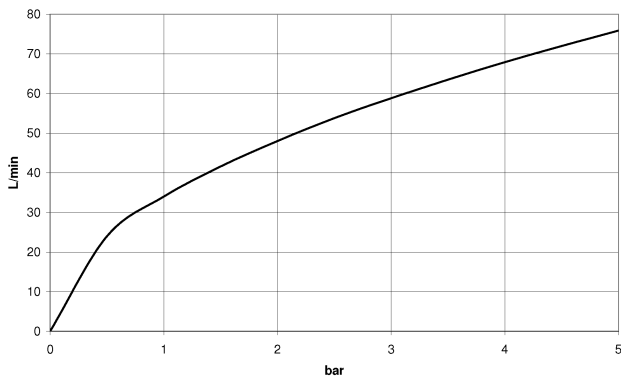

Badewanne - Lissé
Wandanschlussbogen - chrom
Artikelnummer: 28 450 845-00

Durchflussdiagramm