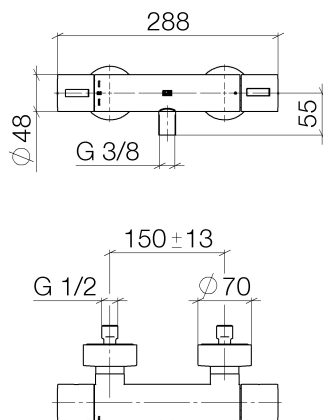

Dusche - Deque  
Brause-Thermostat für Wandmontage - chrom  
Artikelnummer: 34 442 979-00

- Schubrosetten Ø 70 mm
- Stichmaß 150 mm ± 13 mm
- Drehumstellung mit Mengenregulierung und Absperrfunktion
- Brauseabgang 3/8"
- Eigensicher gegen Rückfließen.
- Passt zu MEM, Symetrics, IMO, Meta, Tara., VAIA, LULU, Lissé

chrom

Maßzeichnung

Alle Angaben in mm / inch = mm x 0,0394

Dusche - Deque  
Brause-Thermostat für Wandmontage - chrom  
Artikelnummer: 34 442 979-00

Dusche - Deque  
Brause-Thermostat für Wandmontage - chrom  
Artikelnummer: 34 442 979-00

Dusche - Deque  
 Brause-Thermostat für Wandmontage - chrom  
 Artikelnummer: 34 442 979-00

### Ersatzteilstückliste

Nr.	Artikelnummer	Benennung	Verbaumenge
1	90 17 33 015 00-00	Griff	2
2	90 15 02 070 00 90	Kartusche	1
3	09 30 40 010 90	Regler	1
4	04 31 20 530 00 90	Einsatz	1
5	04 11 04 030 00 90	Anschluss	2
6	09 31 20 057-00	Rosette	2
7	09 31 20 512-00	Rosette	2
8	09 29 30 050 90	Sieb	2
9	04 31 20 540 00 90	Einsatz	1
10	09 24 77 008-00	Mutter	2
11	90 90 03 236 00 90	Oberteil	1
12	90 30 40 017 00 90	Aufnahme	1
13	09 14 10 010 90	Dichtung	1
14	09 31 20 511-00	Nippel	1
15	09 21 02 069-00	Haube	1