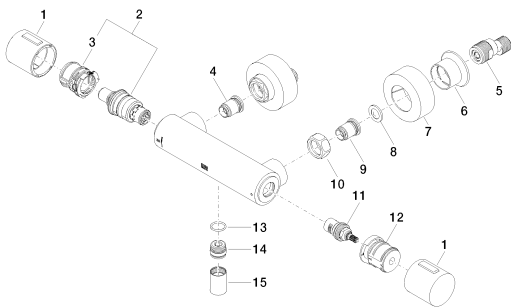

Dusche - Deque  
Brause-Thermostat für Wandmontage - chrom  
Artikelnummer: 34 442 979-00

- Schubrosetten Ø 70 mm
- Stichmaß 150 mm ± 13 mm
- Drehumstellung mit Mengenregulierung und Absperrfunktion
- Brauseabgang 3/8"
- Eigensicher gegen Rückfließen.
- Passt zu MEM, Symetrics, IMO, Meta, Tara., VAIA, LULU, Lissé

chrom

Maßzeichnung

Alle Angaben in mm / inch = mm x 0,0394

Dusche - Deque  
Brause-Thermostat für Wandmontage - chrom  
Artikelnummer: 34 442 979-00

Dusche - Deque  
Brause-Thermostat für Wandmontage - chrom  
Artikelnummer: 34 442 979-00

Dusche - Deque  
 Brause-Thermostat für Wandmontage - chrom  
 Artikelnummer: 34 442 979-00

### Ersatzteilstückliste

Nr.	Artikelnummer	Benennung	Verbaumenge
1	90 17 33 015 00-00	Griff	2
2	90 15 02 070 00 90	Kartusche	1
3	09 30 40 010 90	Regler	1
4	04 31 20 530 00 90	Einsatz	1
5	04 11 04 030 00 90	Anschluss	2
6	09 31 20 057-00	Rosette	2
7	09 31 20 512-00	Rosette	2
8	09 29 30 050 90	Sieb	2
9	04 31 20 540 00 90	Einsatz	1
10	09 24 77 008-00	Mutter	2
11	90 90 03 236 00 90	Oberteil	1
12	90 30 40 017 00 90	Aufnahme	1
13	09 14 10 010 90	Dichtung	1
14	09 31 20 511-00	Nippel	1
15	09 21 02 069-00	Haube	1