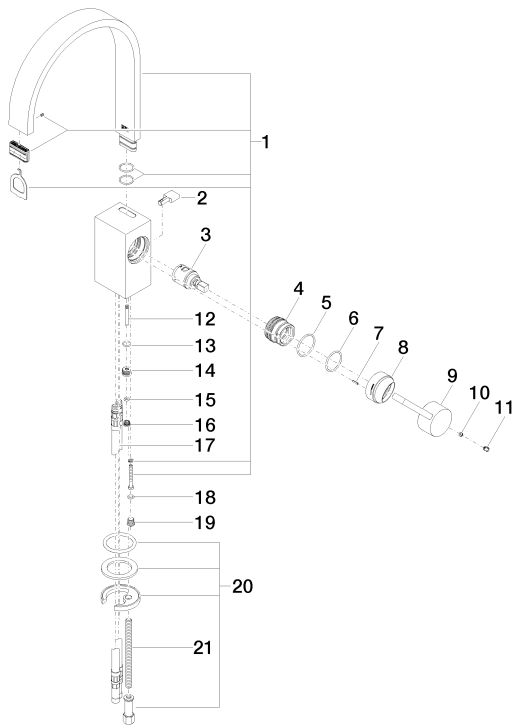

Waschtisch - MEM

Waschtisch-Einhandbatterie mit Ablaufgarnitur - chrom

Artikelnummer: 33 501 782-00

- Ausladung 200 mm
- starrer Auslauf
- rechteckiger luftangereicherter Strahl
- Armaturenhöhe 340 mm
- Höhe bis Luftsprudler 216 mm
- Bohrungsdurchmesser 35 mm
- 2x Druckschlauch M 10 x 1 eingeschraubt, dichtheitsgeprüft
- Durchfluss max. 5,7 l/min
- bleifrei
- (ADA)
- Nur für Becken mit Überlauf geeignet.

chrom

Maßzeichnung

Alle Angaben in mm / inch = mm x 0,0394

Waschtisch - MEM

Waschtisch-Einhandbatterie mit Ablaufgarnitur - chrom

Artikelnummer: 33 501 782-00

Durchflussdiagramm

Waschtisch - MEM

Nr.	Artikelnummer	Benennung	Verbaumenge
1	90 28 22 152 01-00	Auslauf	1
2	09 20 78 032-00	Griff	1
3	90 15 05 042 00 90	Kartusche	1
4	09 24 04 288 90	Mutter	1
5	09 14 10 137 90	Dichtung	1
6	09 14 10 063 90	Dichtung	1
7	09 31 11 152 90	Stift	1
8	09 28 30 028-00	Haube	1
9	09 20 78 057-00	Griff	1
10	09 31 11 063 90	Stift	1
11	09 31 20 017 90	Stopfen	1
12	09 31 09 080-00	Zugstange	1
13	09 14 10 042 90	Dichtung	1
14	09 24 04 289-00	Nippel	1
15	09 14 10 166 90	Dichtung	1
16	09 24 04 290 90	Nippel	1
17	04 30 04 016 00 90	Schlauch	2
18	09 14 10 132 90	Dichtung	1
19	09 31 20 027 10-00	Stopfen	1
20	04 30 11 038 75 90	Befestigungssatz	1
21	09 31 11 012 90	Stift	1
22	04 11 01 001 00-00	Ablaufgarnitur	1