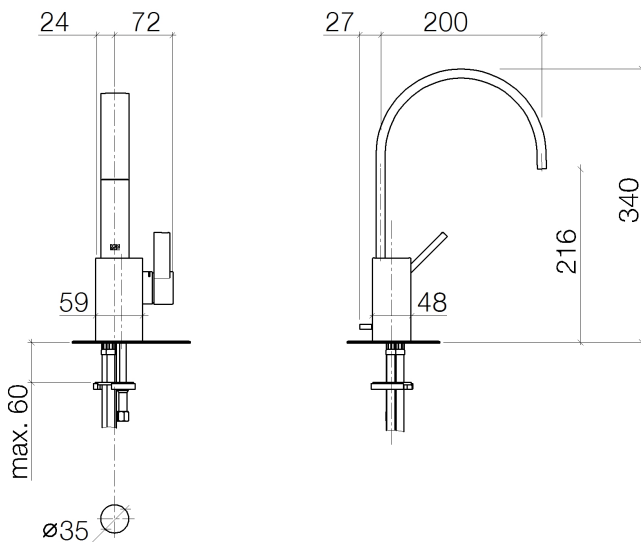

Waschtisch - MEM

Waschtisch-Einhandbatterie mit Ablaufgarnitur - chrom

Artikelnummer: 33 501 782-00

- Ausladung 200 mm
- starrer Auslauf
- rechteckiger luftangereicherter Strahl
- Armaturenhöhe 340 mm
- Höhe bis Luftsprudler 216 mm
- Bohrungsdurchmesser 35 mm
- 2x Druckschlauch M 10 x 1 eingeschraubt, dichtheitsgeprüft
- Durchfluss max. 5,7 l/min
- bleifrei
- (ADA)
- Nur für Becken mit Überlauf geeignet.

chrom

Maßzeichnung

Alle Angaben in mm / inch = mm x 0,0394

Waschtisch - MEM

Waschtisch-Einhandbatterie mit Ablaufgarnitur - chrom

Artikelnummer: 33 501 782-00

Durchflussdiagramm

Waschtisch - MEM

Waschtisch-Einhandbatterie mit Ablaufgarnitur - chrom

Artikelnummer: 33 501 782-00

Weitere Oberflächenvarianten

platin matt

33 501 782-06

platin

33 501 782-08

messing gebürstet

Nr.	Artikelnummer	Benennung	Verbaumenge
1	90 28 22 152 01-00	Auslauf	1
2	09 20 78 032-00	Griff	1
3	90 15 05 042 00 90	Kartusche	1
4	09 24 04 288 90	Mutter	1
5	09 14 10 137 90	Dichtung	1
6	09 14 10 063 90	Dichtung	1
7	09 31 11 152 90	Stift	1
8	09 28 30 028-00	Haube	1
9	09 20 78 057-00	Griff	1
10	09 31 11 063 90	Stift	1
11	09 31 20 017 90	Stopfen	1
12	09 31 09 080-00	Zugstange	1
13	09 14 10 042 90	Dichtung	1
14	09 24 04 289-00	Nippel	1
15	09 14 10 166 90	Dichtung	1
16	09 24 04 290 90	Nippel	1
17	04 30 04 016 00 90	Schlauch	2
18	09 14 10 132 90	Dichtung	1
19	09 31 20 027 10-00	Stopfen	1
20	04 30 11 038 75 90	Befestigungssatz	1
21	09 31 11 012 90	Stift	1
22	04 11 01 001 00-00	Ablaufgarnitur	1