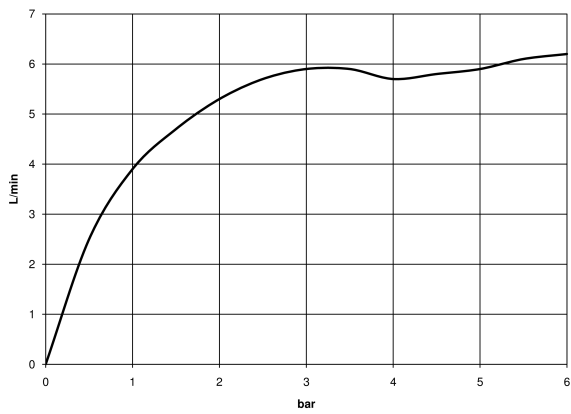

Waschtisch - MEM

Waschtisch-Einhandbatterie mit Ablaufgarnitur - chrom

Artikelnummer: 33 501 782-00

- Ausladung 200 mm
- starrer Auslauf
- rechteckiger luftangereicherter Strahl
- Armaturenhöhe 340 mm
- Höhe bis Luftsprudler 216 mm
- Bohrungsdurchmesser 35 mm
- 2x Druckschlauch M 10 x 1 eingeschraubt, dichtheitsgeprüft
- Durchfluss max. 5,7 l/min
- bleifrei
- (ADA)
- Nur für Becken mit Überlauf geeignet.

chrom

Maßzeichnung

Alle Angaben in mm / inch = mm x 0,0394

Waschtisch - MEM

Waschtisch-Einhandbatterie mit Ablaufgarnitur - chrom

Artikelnummer: 33 501 782-00

Durchflussdiagramm

Waschtisch - MEM