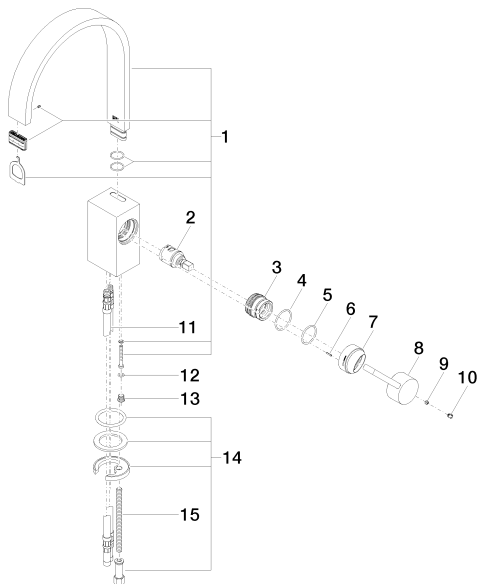

Waschtisch - MEM

Waschtisch-Einhandbatterie ohne Ablaufgarnitur - chrom

Artikelnummer: 33 526 782-00

- Ausladung 200 mm
- starrer Auslauf
- rechteckiger luftangereicherter Strahl
- Armaturenhöhe 340 mm
- Höhe bis Luftsprudler 216 mm
- Bohrungsdurchmesser 35 mm
- 2x Druckschlauch M 10 x 1 eingeschraubt, dichtsicher geprüft
- Durchfluss max. 5,7 l/min
- bleifrei
- (ADA)

chrom

Maßzeichnung

Alle Angaben in mm / inch = mm x 0,0394

Waschtisch - MEM

Waschtisch-Einhandbatterie ohne Ablaufgarnitur - chrom

Artikelnummer: 33 526 782-00

Durchflussdiagramm

Waschtisch - MEM

Waschtisch-Einhandbatterie ohne Ablaufgarnitur - chrom

Artikelnummer: 33 526 782-00

Weitere Oberflächenvarianten

platin matt
33 526 782-06

platin
33 526 782-08

messing gebürstet
33 526 782-28

Dark Platinum matt
33 526 782-99

Weitere Oberflächen auf Anfrage (x-tra Service)

Ersatzteilstückliste

Nr.	Artikelnummer	Benennung	Verbaumenge
1	90 28 22 152 01-00	Auslauf	1
2	90 15 05 042 00 90	Kartusche	1
3	09 24 04 288 90	Mutter	1
4	09 14 10 137 90	Dichtung	1
5	09 14 10 063 90	Dichtung	1
6	09 31 11 152 90	Stift	1
7	09 28 30 028-00	Haube	1
8	09 20 78 057-00	Griff	1
9	09 31 11 063 90	Stift	1
10	09 31 20 017 90	Stopfen	1
11	04 30 04 016 00 90	Schlauch	2
12	09 14 10 132 90	Dichtung	1
13	09 31 20 027 10-00	Stopfen	1
14	04 30 11 038 75 90	Befestigungssatz	1
15	09 31 11 012 90	Stift	1