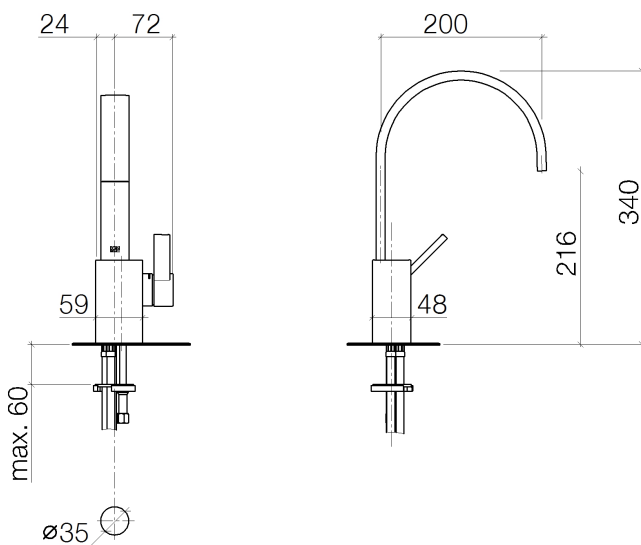

Waschtisch - MEM

Waschtisch-Einhandbatterie ohne Ablaufgarnitur - chrom

Artikelnummer: 33 526 782-00

- Ausladung 200 mm
- starrer Auslauf
- rechteckiger luftangereicherter Strahl
- Armaturenhöhe 340 mm
- Höhe bis Luftsprudler 216 mm
- Bohrungsdurchmesser 35 mm
- 2x Druckschlauch M 10 x 1 eingeschraubt, dichtsicher geprüft
- Durchfluss max. 5,7 l/min
- bleifrei
- (ADA)

chrom

Maßzeichnung

Alle Angaben in mm / inch = mm x 0,0394

Waschtisch - MEM

Waschtisch-Einhandbatterie ohne Ablaufgarnitur - chrom

Artikelnummer: 33 526 782-00

Durchflussdiagramm

Waschtisch - MEM

Waschtisch-Einhandbatterie ohne Ablaufgarnitur - chrom

Artikelnummer: 33 526 782-00

Weitere Oberflächenvarianten

platin matt
33 526 782-06

platin
33 526 782-08

messing gebürstet
33 526 782-28

Dark Platinum matt
33 526 782-99

Weitere Oberflächen auf Anfrage (x-tra Service)

Ersatzteilstückliste

Nr.	Artikelnummer	Benennung	Verbaumenge
1	90 28 22 152 01-00	Auslauf	1
2	90 15 05 042 00 90	Kartusche	1
3	09 24 04 288 90	Mutter	1
4	09 14 10 137 90	Dichtung	1
5	09 14 10 063 90	Dichtung	1
6	09 31 11 152 90	Stift	1
7	09 28 30 028-00	Haube	1
8	09 20 78 057-00	Griff	1
9	09 31 11 063 90	Stift	1
10	09 31 20 017 90	Stopfen	1
11	04 30 04 016 00 90	Schlauch	2
12	09 14 10 132 90	Dichtung	1
13	09 31 20 027 10-00	Stopfen	1
14	04 30 11 038 75 90	Befestigungssatz	1
15	09 31 11 012 90	Stift	1