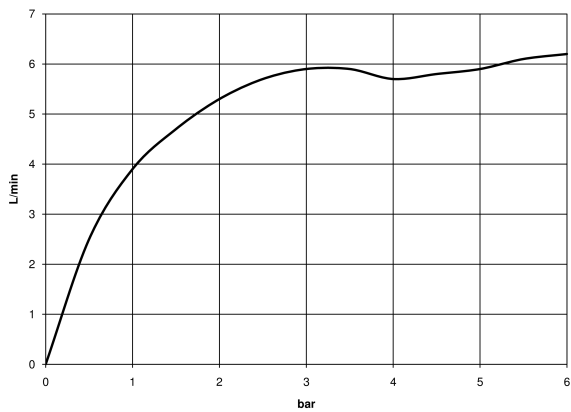

Waschtisch - MEM

Waschtisch-Einhandbatterie ohne Ablaufgarnitur - chrom

Artikelnummer: 33 526 782-00

Durchflussdiagramm