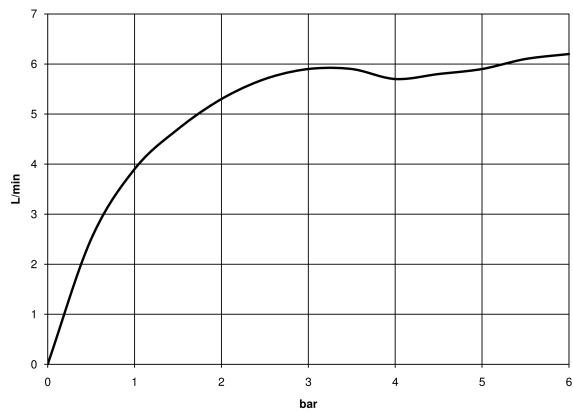

Waschtisch - MEM

Waschtisch-Wand-Einhandbatterie mit Abdeckplatte ohne Ablaufgarnitur - chrom

Artikelnummer: 36 863 782-00

Alle Angaben in mm / inch = mm x 0,0394

Durchflussdiagramm