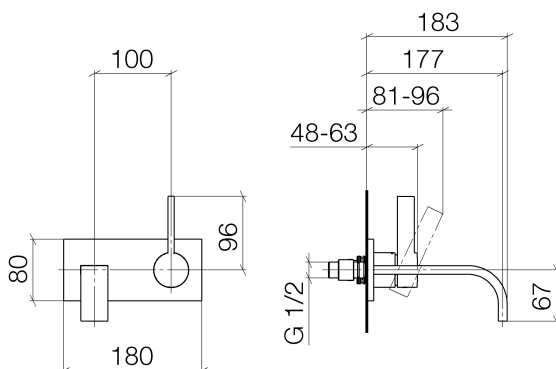

Waschtisch - MEM

Waschtisch-Wand-Einhandbatterie mit Abdeckplatte ohne Ablaufgarnitur - chrom

Artikelnummer: 36 863 782-00

- Ausladung 177 mm
- starrer Auslauf
- rechteckiger luftangereicherter Strahl
- Bohrungsdurchmesser Auslauf 37 mm
- Bohrungsdurchmesser Einhandbatterie 57 mm
- Abdeckplatte 80 x 180 mm
- Durchfluss max. 5,7 l/min
- bleifrei
- (ADA)

chrom

Zu diesem Artikel wird Zubehör benötigt.

Maßzeichnung

Waschtisch - MEM

Waschtisch-Wand-Einhandbatterie mit Abdeckplatte ohne Ablaufgarnitur - chrom

Artikelnummer: 36 863 782-00

Alle Angaben in mm / inch = mm x 0,0394

Durchflussdiagramm

Waschtisch - MEM

Waschtisch-Wand-Einhandbatterie mit Abdeckplatte ohne Ablaufgarnitur - chrom

Artikelnummer: 36 863 782-00

Weitere Oberflächenvarianten

platin matt

36 863 782-06

platin

Ersatzteilstückliste

Nr.	Artikelnummer	Benennung	Verbaumenge
1	09 24 03 072 10 90	Nippel	1
2	90 11 01 186 00-00	Platte	1
3	04 28 22 150 10-00	Auslauf	1
4	90 29 03 109 00 90	Luftsprudler	1
5	09 31 20 109 90	Stopfen	1
6	09 31 11 030 90	Stift	1
7	09 20 78 058-00	Griff	1
8	09 11 02 288-00	Haube	1
9	90 15 05 064 01 90	Kartusche	1
10	09 30 09 064 90	Schlüssel	1