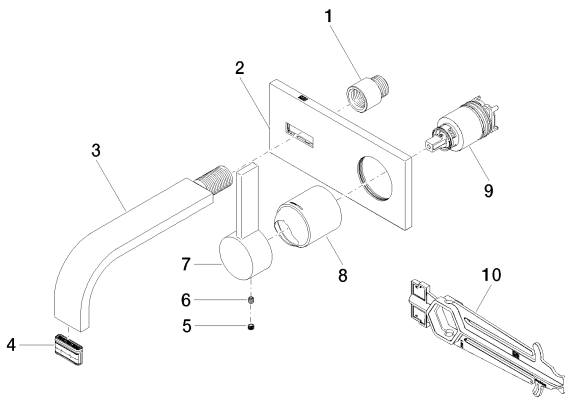

UP-Wand-Einhandbatterie
Mischer rechts -

35 860 970 90

UP-Wand-Einhandbatterie
Mischer rechts -

Waschtisch - MEM

Waschtisch-Wand-Einhandbatterie mit Abdeckplatte ohne Ablaufgarnitur - chrom

Artikelnummer: 36 863 782-00

Ersatzteilstückliste

Nr.	Artikelnummer	Benennung	Verbaumenge
1	09 24 03 072 10 90	Nippel	1
2	90 11 01 186 00-00	Platte	1
3	04 28 22 150 10-00	Auslauf	1
4	90 29 03 109 00 90	Luftsprudler	1
5	09 31 20 109 90	Stopfen	1
6	09 31 11 030 90	Stift	1
7	09 20 78 058-00	Griff	1
8	09 11 02 288-00	Haube	1
9	90 15 05 064 01 90	Kartusche	1
10	09 30 09 064 90	Schlüssel	1