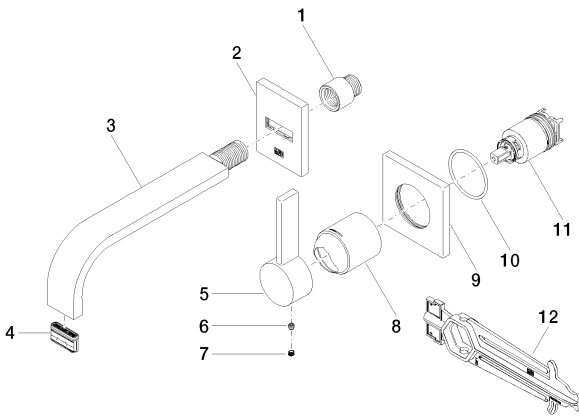

35 860 970 90

UP-Wand-Einhandbatterie
Mischer rechts -

Waschtisch - MEM

Waschtisch-Wand-Einhandbatterie ohne Ablaufgarnitur - chrom

Artikelnummer: 36 861 782-00

Ersatzteilstückliste

Nr.	Artikelnummer	Benennung	Verbaumenge
1	09 24 03 072 10 90	Nippel	1
2	90 27 78 038 00-00	Rosette	1
3	04 28 22 149 10-00	Auslauf	1
4	90 29 03 109 00 90	Luftsprudler	1
5	09 20 78 058-00	Griff	1
6	09 31 11 030 90	Stift	1
7	09 31 20 109 90	Stopfen	1
8	09 11 02 288-00	Haube	1
9	09 27 78 039-00	Rosette	1
10	09 14 10 049 90	Dichtung	1
11	90 15 05 064 01 90	Kartusche	1
12	09 30 09 064 90	Schlüssel	1