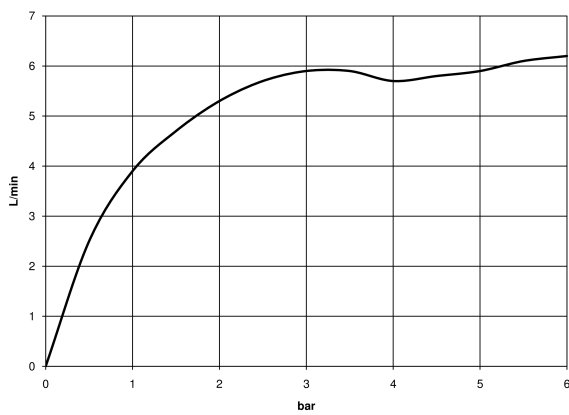

chrom

Zu diesem Artikel wird Zubehör benötigt.

Maßzeichnung

Waschtisch - MEM

Waschtisch-Wand-Einhandbatterie ohne Ablaufgarnitur - chrom

Artikelnummer: 36 861 782-00

Alle Angaben in mm / inch = mm x 0,0394

Durchflussdiagramm