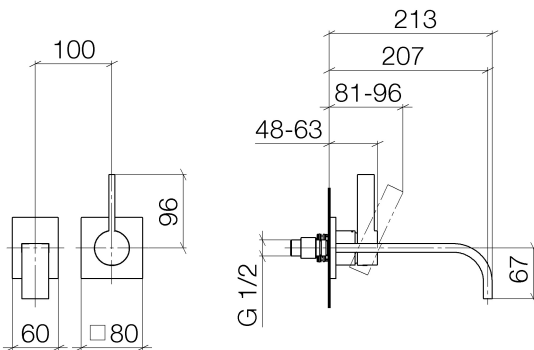

Waschtisch - MEM

Waschtisch-Wand-Einhandbatterie ohne Ablaufgarnitur - chrom

Artikelnummer: 36 861 782-00

- Ausladung 207 mm
- starrer Auslauf
- rechteckiger luftangereicherter Strahl
- Bohrungsdurchmesser Auslauf 37 mm
- Bohrungsdurchmesser Einhandbatterie 57 mm
- Rosette für Auslauf 80 x 60 mm
- Rosette für Mischer 80 x 80 mm
- Durchfluss max. 5,7 l/min
- bleifrei
- (ADA)

chrom

Zu diesem Artikel wird Zubehör benötigt.

Maßzeichnung

Waschtisch - MEM

Waschtisch-Wand-Einhandbatterie ohne Ablaufgarnitur - chrom

Artikelnummer: 36 861 782-00

Alle Angaben in mm / inch = mm x 0,0394

Durchflussdiagramm