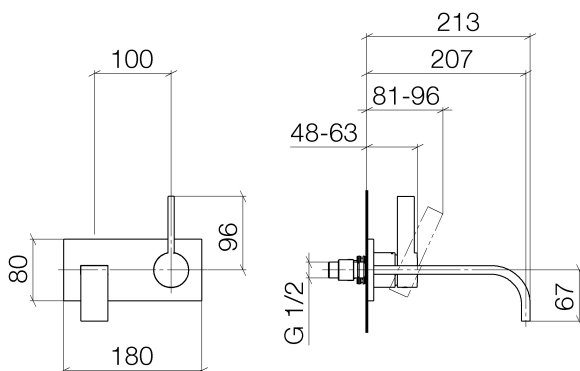

Waschtisch - MEM

Waschtisch-Wand-Einhandbatterie mit Abdeckplatte ohne Ablaufgarnitur - chrom

Artikelnummer: 36 864 782-00

- Ausladung 207 mm
- starrer Auslauf
- rechteckiger luftangereicherter Strahl
- Bohrungsdurchmesser Auslauf 37 mm
- Bohrungsdurchmesser Einhandbatterie 57 mm
- Abdeckplatte 80 x 180 mm
- Durchfluss max. 5,7 l/min
- bleifrei
- (ADA)

chrom

Zu diesem Artikel wird Zubehör benötigt.

Maßzeichnung

## Waschtisch - MEM

Waschtisch-Wand-Einhandbatterie mit Abdeckplatte ohne Ablaufgarnitur - chrom

Artikelnummer: 36 864 782-00

Alle Angaben in mm / inch = mm x 0,0394