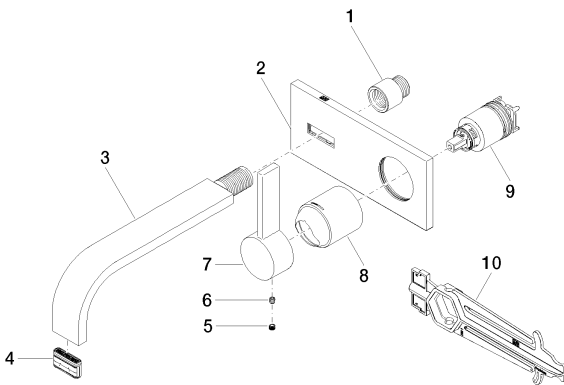

### Benötigtes Zubehör

35 816 970 90

UP-Wand-Einhandbatterie  
Mischer rechts -

35 860 970 90

UP-Wand-Einhandbatterie  
Mischer rechts -

Waschtisch - MEM

Waschtisch-Wand-Einhandbatterie mit Abdeckplatte ohne Ablaufgarnitur - chrom

Artikelnummer: 36 864 782-00

Ersatzteilstückliste

Nr.	Artikelnummer	Benennung	Verbaumenge
1	09 24 03 072 10 90	Nippel	1
2	90 11 01 186 00-00	Platte	1
3	04 28 22 149 10-00	Auslauf	1
4	90 29 03 109 00 90	Luftsprudler	1
5	09 31 20 109 90	Stopfen	1
6	09 31 11 030 90	Stift	1
7	09 20 78 058-00	Griff	1
8	09 11 02 288-00	Haube	1
9	90 15 05 064 01 90	Kartusche	1
10	09 30 09 064 90	Schlüssel	1