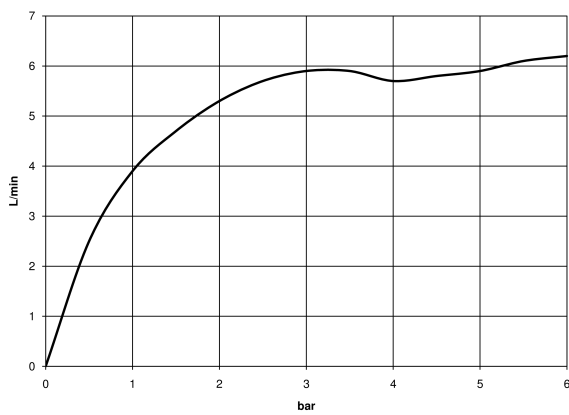

Waschtisch - MEM

Waschtisch-Wand-Einhandbatterie ohne Ablaufgarnitur - chrom

Artikelnummer: 36 862 782-00

Alle Angaben in mm / inch = mm x 0,0394

Durchflussdiagramm