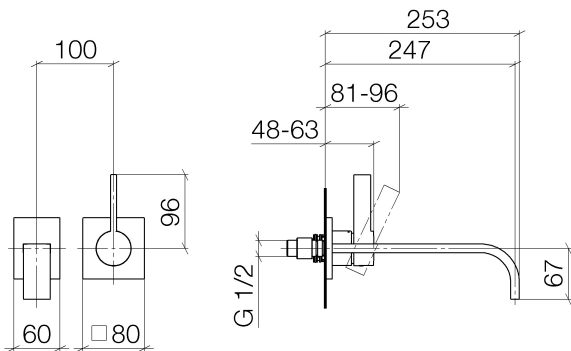

Waschtisch - MEM

Waschtisch-Wand-Einhandbatterie ohne Ablaufgarnitur - chrom

Artikelnummer: 36 862 782-00

- Ausladung 247 mm
- starrer Auslauf
- rechteckiger luftangereicherter Strahl
- Bohrungsdurchmesser Auslauf 37 mm
- Bohrungsdurchmesser Einhandbatterie 57 mm
- Rosette für Auslauf 80 x 60 mm
- Rosette für Mischer 80 x 80 mm
- Durchfluss max. 5,7 l/min
- bleifrei
- (ADA)

chrom

Zu diesem Artikel wird Zubehör benötigt.

Maßzeichnung

Waschtisch - MEM

Waschtisch-Wand-Einhandbatterie ohne Ablaufgarnitur - chrom

Artikelnummer: 36 862 782-00

Alle Angaben in mm / inch = mm x 0,0394

Durchflussdiagramm