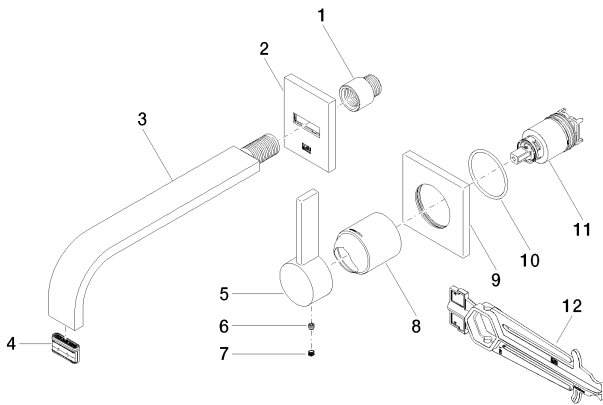

35 860 970 90

UP-Wand-Einhandbatterie
Mischer rechts -

Waschtisch - MEM

Waschtisch-Wand-Einhandbatterie ohne Ablaufgarnitur - chrom

Artikelnummer: 36 862 782-00

Ersatzteilstückliste

Nr.	Artikelnummer	Benennung	Verbaumenge
1	09 24 03 072 10 90	Nippel	1
2	90 27 78 038 00-00	Rosette	1
3	04 28 22 148 10-00	Auslauf	1
4	90 29 03 109 00 90	Luftsprudler	1
5	09 20 78 058-00	Griff	1
6	09 31 11 030 90	Stift	1
7	09 31 20 109 90	Stopfen	1
8	09 11 02 288-00	Haube	1
9	09 27 78 039-00	Rosette	1
10	09 14 10 049 90	Dichtung	1
11	90 15 05 064 01 90	Kartusche	1
12	09 30 09 064 90	Schluessel	1