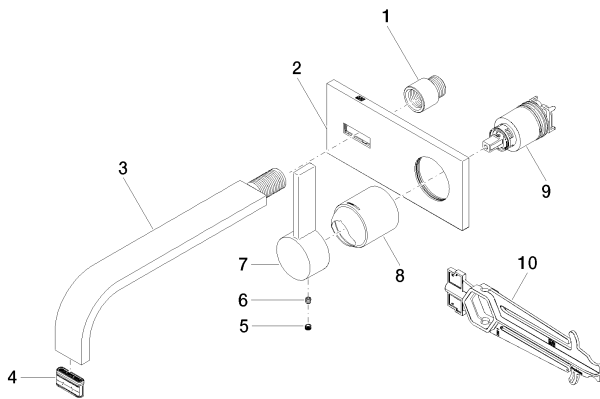

UP-Wand-Einhandbatterie
Mischer rechts -

35 860 970 90

UP-Wand-Einhandbatterie
Mischer rechts -

Waschtisch - MEM

Waschtisch-Wand-Einhandbatterie mit Abdeckplatte ohne Ablaufgarnitur - chrom

Artikelnummer: 36 865 782-00

Ersatzteilstückliste

Nr.	Artikelnummer	Benennung	Verbaumenge
1	09 24 03 072 10 90	Nippel	1
2	90 11 01 186 00-00	Platte	1
3	04 28 22 148 10-00	Auslauf	1
4	90 29 03 109 00 90	Luftsprudler	1
5	09 31 20 109 90	Stopfen	1
6	09 31 11 030 90	Stift	1
7	09 20 78 058-00	Griff	1
8	09 11 02 288-00	Haube	1
9	90 15 05 064 01 90	Kartusche	1
10	09 30 09 064 90	Schlüssel	1