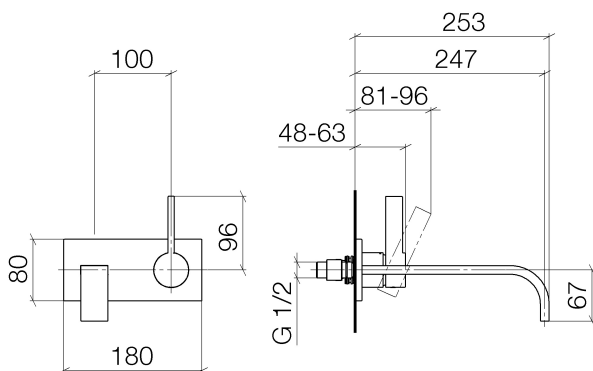

Waschtisch - MEM

Waschtisch-Wand-Einhandbatterie mit Abdeckplatte ohne Ablaufgarnitur - chrom

Artikelnummer: 36 865 782-00

- Ausladung 247 mm
- starrer Auslauf
- rechteckiger luftangereicherter Strahl
- Bohrungsdurchmesser Auslauf 37 mm
- Bohrungsdurchmesser Einhandbatterie 57 mm
- Abdeckplatte 80 x 180 mm
- Durchfluss max. 5,7 l/min
- bleifrei
- (ADA)

chrom

Zu diesem Artikel wird Zubehör benötigt.

Maßzeichnung

Waschtisch - MEM

Waschtisch-Wand-Einhandbatterie mit Abdeckplatte ohne Ablaufgarnitur - chrom

Artikelnummer: 36 865 782-00

Alle Angaben in mm / inch = mm x 0,0394

Durchflussdiagramm

Waschtisch - MEM

Waschtisch-Wand-Einhandbatterie mit Abdeckplatte ohne Ablaufgarnitur - chrom

Artikelnummer: 36 865 782-00

Weitere Oberflächenvarianten

platin matt

36 865 782-06

platin