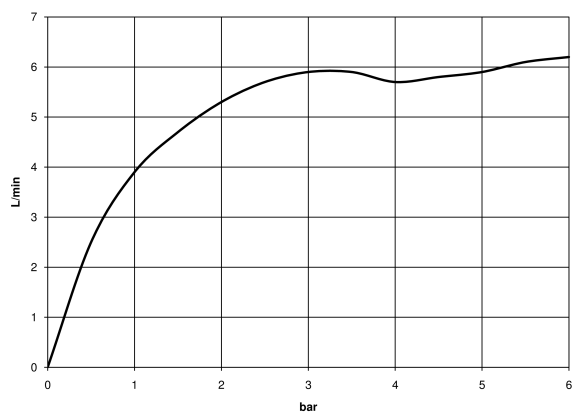

Waschtisch - MEM

Waschtisch-Wand-Einhandbatterie mit Abdeckplatte ohne Ablaufgarnitur - chrom

Artikelnummer: 36 865 782-00

Alle Angaben in mm / inch = mm x 0,0394

Durchflussdiagramm