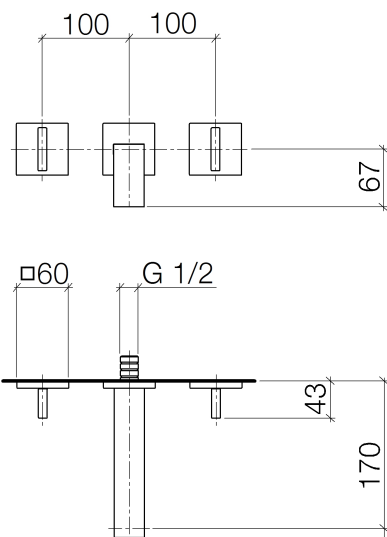

Waschtisch - MEM

Waschtisch-Wandbatterie ohne Ablaufgarnitur - chrom

Artikelnummer: 36 707 782-00

- Ausladung 170 mm
- starrer Auslauf
- rechteckiger luftangereicherter Strahl
- Bohrungsdurchmesser Seitenventil 40 mm
- Bohrungsdurchmesser Auslauf 40 mm
- Einzelrosetten 60 x 60 mm
- Durchfluss max. 5,7 l/min
- bleifrei
- Armaturengruppe nach DIN 4109: 1
- (ADA)

chrom

Zu diesem Artikel wird Zubehör benötigt.

Maßzeichnung

## Waschtisch - MEM

Waschtisch-Wandbatterie ohne Ablaufgarnitur - chrom

Artikelnummer: 36 707 782-00

Alle Angaben in mm / inch = mm x 0,0394

### Ersatzteilstückliste

Nr.	Artikelnummer	Benennung	Verbaumenge
1	90 90 03 156 00 90	Oberteil	1
2	09 24 03 081 10 90	Verlaengerung	1
3	90 27 78 035 00-00	Rosette	1
4	09 21 02 108 90	Scheibe	2
5	90 20 78 002 07-00	Griff ( hot )	2
6	04 28 22 150 10-00	Auslauf	1
7	90 29 03 109 00 90	Luftsprudler	1
8	90 20 78 002 06-00	Griff ( cold )	1
9	90 90 03 157 00 90	Oberteil	1
10	04 20 78 002 01-00	Griff	1