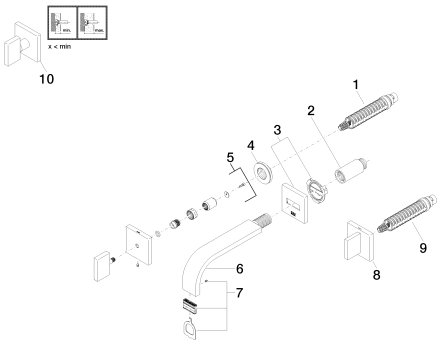

### Benötigtes Zubehör

35 707 970 90

UP-Wandbatterie Auslauf  
mittig -

35 712 970 90

UP-Wandbatterie variable  
Positionierung -

Waschtisch - MEM

Waschtisch-Wandbatterie ohne Ablaufgarnitur - chrom

Artikelnummer: 36 707 782-00

### Ersatzteilstückliste

Nr.	Artikelnummer	Benennung	Verbaumenge
1	90 90 03 156 00 90	Oberteil	1
2	09 24 03 081 10 90	Verlaengerung	1
3	90 27 78 035 00-00	Rosette	1
4	09 21 02 108 90	Scheibe	2
5	90 20 78 002 07-00	Griff ( hot )	2
6	04 28 22 150 10-00	Auslauf	1
7	90 29 03 109 00 90	Luftsprudler	1
8	90 20 78 002 06-00	Griff ( cold )	1
9	90 90 03 157 00 90	Oberteil	1
10	04 20 78 002 01-00	Griff	1