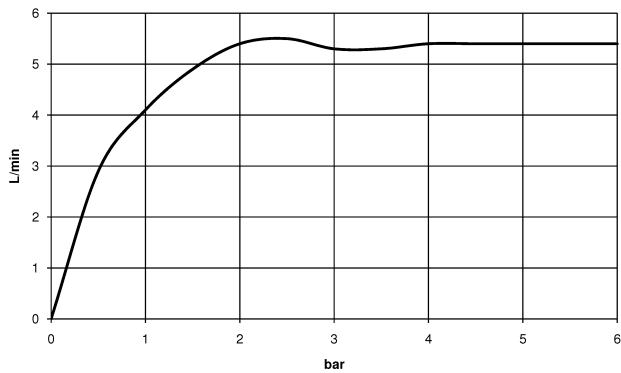

chrom

Zu diesem Artikel wird Zubehör benötigt.

Maßzeichnung

Waschtisch - MEM

Waschtisch-Wandbatterie ohne Ablaufgarnitur - chrom

Artikelnummer: 36 712 782-00

Alle Angaben in mm / inch = mm x 0,0394

Durchflussdiagramm