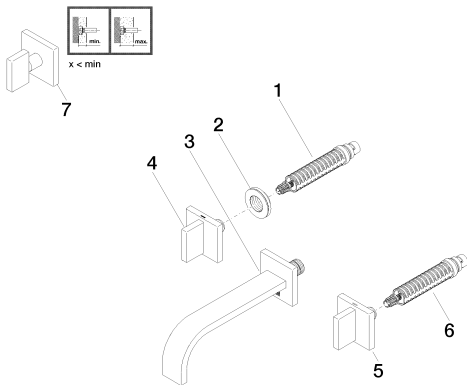

35 712 970 90

UP-Wandbatterie variable
Positionierung -

Waschtisch - MEM

Waschtisch-Wandbatterie ohne Ablaufgarnitur - chrom

Artikelnummer: 36 712 782-00

Ersatzteilstückliste

Nr.	Artikelnummer	Benennung	Verbaumenge
1	90 90 03 156 00 90	Oberteil	1
2	09 21 02 108 90	Scheibe	2
3	13 800 782-00	Waschtisch-Wand-Auslauf ohne Ablaufgarnitur - chrom	1
4	90 20 78 002 07-00	Griff (hot)	1
5	90 20 78 002 06-00	Griff (cold)	1
6	90 90 03 157 00 90	Oberteil	1
7	04 20 78 002 01-00	Griff	2