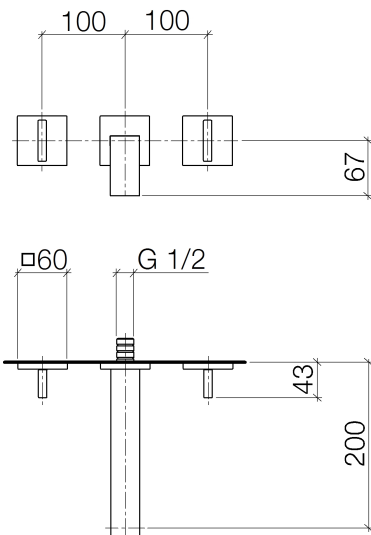

Waschtisch - MEM

Waschtisch-Wandbatterie ohne Ablaufgarnitur - chrom

Artikelnummer: 36 712 782-00

- Ausladung 200 mm
- starrer Auslauf
- rechteckiger luftangereicherter Strahl
- Bohrungsdurchmesser Seitenventil 40 mm
- Bohrungsdurchmesser Auslauf 40 mm
- Einzelrosetten 60 x 60 mm
- Durchfluss max. 5,7 l/min
- bleifrei
- Armaturengruppe nach DIN 4109: 1
- (ADA)

chrom

Zu diesem Artikel wird Zubehör benötigt.

Maßzeichnung

Waschtisch - MEM

Waschtisch-Wandbatterie ohne Ablaufgarnitur - chrom

Artikelnummer: 36 712 782-00

Alle Angaben in mm / inch = mm x 0,0394

Durchflussdiagramm

35 712 970 90

UP-Wandbatterie variable
Positionierung -

Waschtisch - MEM

Waschtisch-Wandbatterie ohne Ablaufgarnitur - chrom

Artikelnummer: 36 712 782-00

Ersatzteilstückliste

Nr.	Artikelnummer	Benennung	Verbaumenge
1	90 90 03 156 00 90	Oberteil	1
2	09 21 02 108 90	Scheibe	2
3	13 800 782-00	Waschtisch-Wand-Auslauf ohne Ablaufgarnitur - chrom	1
4	90 20 78 002 07-00	Griff (hot)	1
5	90 20 78 002 06-00	Griff (cold)	1
6	90 90 03 157 00 90	Oberteil	1
7	04 20 78 002 01-00	Griff	2