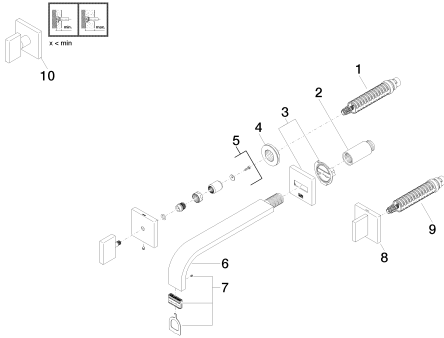

35 712 970 90

UP-Wandbatterie variable
Positionierung -

Waschtisch - MEM

Waschtisch-Wandbatterie ohne Ablaufgarnitur - chrom

Artikelnummer: 36 717 782-00

Ersatzteilstückliste

Nr.	Artikelnummer	Benennung	Verbaumenge
1	90 90 03 156 00 90	Oberteil	1
2	09 24 03 081 10 90	Verlängerung	1
3	90 27 78 035 00-00	Rosette	1
4	09 21 02 108 90	Scheibe	2
5	90 20 78 002 07-00	Griff (hot)	1
6	04 28 22 148 10-00	Auslauf	1
7	90 29 03 109 00 90	Luftsprudler	1
8	90 20 78 002 06-00	Griff (cold)	1
9	90 90 03 157 00 90	Oberteil	1
10	04 20 78 002 01-00	Griff	1