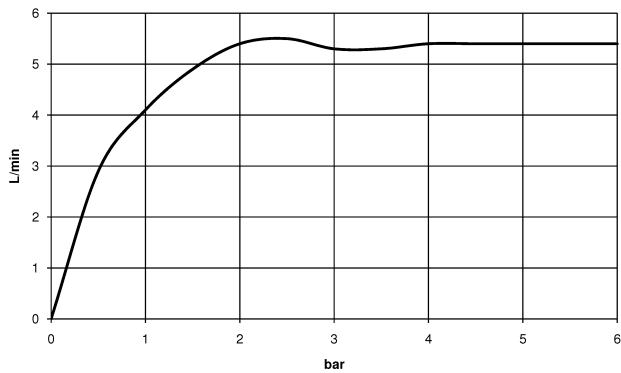

chrom

Zu diesem Artikel wird Zubehör benötigt.

Maßzeichnung

Waschtisch - MEM

Waschtisch-Wandbatterie ohne Ablaufgarnitur - chrom

Artikelnummer: 36 717 782-00

Alle Angaben in mm / inch = mm x 0,0394

Durchflussdiagramm