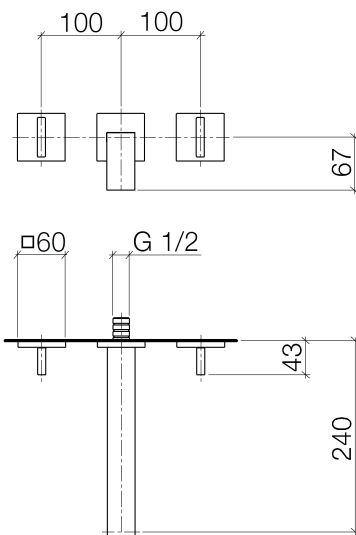

Waschtisch - MEM

Waschtisch-Wandbatterie ohne Ablaufgarnitur - chrom

Artikelnummer: 36 717 782-00

- Ausladung 240 mm
- starrer Auslauf
- rechteckiger luftangereicherter Strahl
- Bohrungsdurchmesser Seitenventil 40 mm
- Bohrungsdurchmesser Auslauf 40 mm
- Einzelrosette 60 x 60 mm
- Durchfluss max. 5,7 l/min
- bleifrei
- Armaturengruppe nach DIN 4109: 1
- (ADA)

chrom

Zu diesem Artikel wird Zubehör benötigt.

Maßzeichnung

Waschtisch - MEM

Waschtisch-Wandbatterie ohne Ablaufgarnitur - chrom

Artikelnummer: 36 717 782-00

Alle Angaben in mm / inch = mm x 0,0394

Durchflussdiagramm

35 712 970 90

UP-Wandbatterie variable
Positionierung -

Waschtisch - MEM

Waschtisch-Wandbatterie ohne Ablaufgarnitur - chrom

Artikelnummer: 36 717 782-00

Ersatzteilstückliste

Nr.	Artikelnummer	Benennung	Verbaumenge
1	90 90 03 156 00 90	Oberteil	1
2	09 24 03 081 10 90	Verlängerung	1
3	90 27 78 035 00-00	Rosette	1
4	09 21 02 108 90	Scheibe	2
5	90 20 78 002 07-00	Griff (hot)	1
6	04 28 22 148 10-00	Auslauf	1
7	90 29 03 109 00 90	Luftsprudler	1
8	90 20 78 002 06-00	Griff (cold)	1
9	90 90 03 157 00 90	Oberteil	1
10	04 20 78 002 01-00	Griff	1