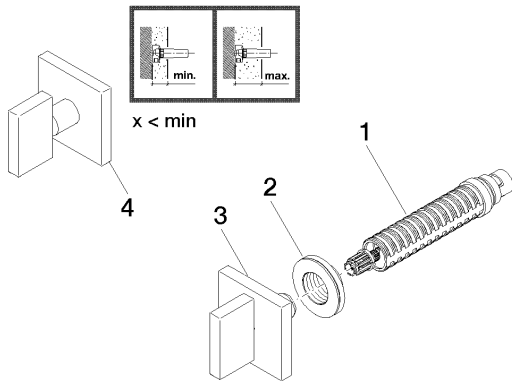

Badewanne - MEM

Unterputzventil rechtsschließend 1/2" - chrom

Artikelnummer: 36 607 782-00

- Rosette 60 x 60 mm
- Oberteil mit ablängbarer Spindel und Hülse
- Armaturengruppe nach DIN 4109: 2

chrom

Zu diesem Artikel wird Zubehör benötigt.

Maßzeichnung

mm [inches]

Alle Angaben in mm / inch = mm x 0,0394

Badewanne - MEM

Unterputzventil rechtsschließend 1/2" - chrom

Artikelnummer: 36 607 782-00

Badewanne - MEM

Unterputzventil rechtsschließend 1/2" - chrom

Dark Platinum matt

36 607 782-99

Weitere Oberflächen auf Anfrage (x-tra Service)

35 607 970 90

UP-Ventil 1/2" -

Badewanne - MEM

Unterputzventil rechtsschließend 1/2" - chrom

Artikelnummer: 36 607 782-00

Ersatzteilstückliste

Nr.	Artikelnummer	Benennung	Verbaumenge
1	90 90 03 143 00 90	Oberteil	1
2	09 21 02 108 90	Scheibe	1
3	90 20 78 002 02-00	Griff	1
4	04 20 78 002 01-00	Griff	1