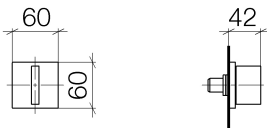

Badewanne - MEM

Unterputzventil rechtsschließend 3/4" - chrom

Artikelnummer: 36 608 782-00

- Rosette 60 x 60 mm
- Oberteil mit ablängbarer Spindel und Hülse
- Passt zu MEM
- (ADA)

chrom

Zu diesem Artikel wird Zubehör benötigt.

Maßzeichnung

Alle Angaben in mm / inch = mm x 0,0394

Badewanne - MEM

Unterputzventil rechtsschließend 3/4" - chrom

Artikelnummer: 36 608 782-00

Badewanne - MEM
Unterputzventil rechtsschließend 3/4" - chrom
Artikelnummer: 36 608 782-00

35 608 970 90
UP-Ventil 3/4" -

Badewanne - MEM
 Unterputzventil rechtsschließend 3/4" - chrom
 Artikelnummer: 36 608 782-00

Ersatzteilstückliste

Nr.	Artikelnummer	Benennung	Verbaumenge
1	90 90 03 127 00 90	Oberteil	1
2	09 21 02 108 90	Scheibe	1
3	90 20 78 002 02-00	Griff	1
4	04 20 78 002 01-00	Griff	1