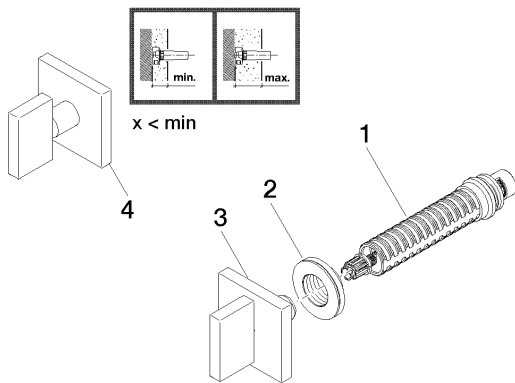

Badewanne - MEM

Unterputzventil rechtsschließend 3/4" - chrom

Artikelnummer: 36 608 782-00

- Rosette 60 x 60 mm
- Oberteil mit ablängbarer Spindel und Hülse
- Passt zu MEM
- (ADA)

chrom

Zu diesem Artikel wird Zubehör benötigt.

Maßzeichnung

Alle Angaben in mm / inch = mm x 0,0394

Badewanne - MEM

Unterputzventil rechtsschließend 3/4" - chrom

Artikelnummer: 36 608 782-00

Badewanne - MEM
Unterputzventil rechtsschließend 3/4" - chrom
Artikelnummer: 36 608 782-00

35 608 970 90
UP-Ventil 3/4" -

Badewanne - MEM
 Unterputzventil rechtsschließend 3/4" - chrom
 Artikelnummer: 36 608 782-00

Ersatzteilstückliste

Nr.	Artikelnummer	Benennung	Verbaumenge
1	90 90 03 127 00 90	Oberteil	1
2	09 21 02 108 90	Scheibe	1
3	90 20 78 002 02-00	Griff	1
4	04 20 78 002 01-00	Griff	1