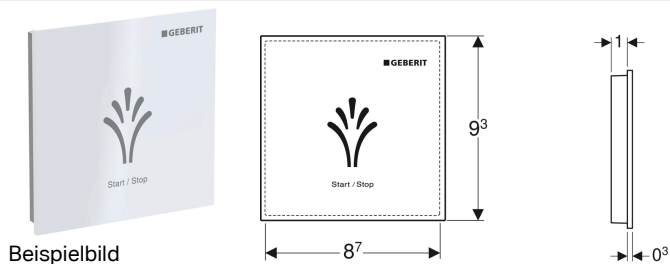

Wandbedienpanel berührungslos, für Geberit AquaClean

Verwendungszwecke

- Zur Aufputzmontage
- Für Geberit AquaClean Sela
- Für Geberit AquaClean Tuma
- Für Geberit AquaClean Mera WC-Komplettanlagen
- Zur drahtlosen Steuerung der Dusch-WC Funktionen

Eigenschaften

- Bedienoberfläche kapazitiv
- Berührungsloses Auslösen
- Oberfläche aus Kunststoff
- Verbindung über Bluetooth

- Stromversorgung durch Batterie
- Warnung bei schwacher Batterie

Technische Daten

Batterietyp	CR2032 (3 V)
Lebensdauer mitgelieferte Batterie	~ 2 Jahre
Schutzart	IPX4
Betriebstemperatur	5–40 °C

Lieferumfang

- 3 Lithium-Batterien Typ CR 2032
- Befestigungsmaterial

Art.-Nr.	ST-Nr.	SGVSB-Nr.	Farbe / Oberfläche
147.044.00.1	3211 501	311 215	weiss / Kunststoff