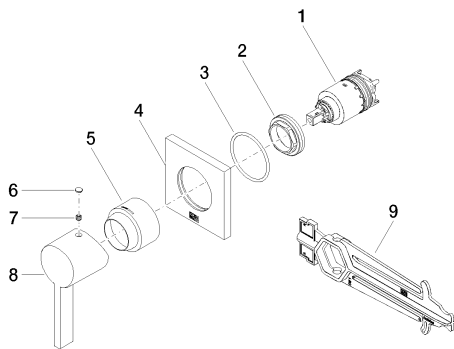

36 060 670-99

Weitere Oberflächen auf Anfrage (x-tra Service)

Benötigtes Zubehör

35 860 970 90

UP-Wand-Einhandbatterie
Mischer rechts -

Dusche - CL.1

UP-Einhandbatterie mit Abdeckplatte - chrom

Artikelnummer: 36 060 670-00

Ersatzteilstückliste

Nr.	Artikelnummer	Benennung	Verbaumenge
1	90 15 05 064 01 90	Kartusche	1
2	09 24 04 105 90	Mutter	1
3	09 14 10 049 90	Dichtung	1
4	09 27 78 048-00	Rosette	1
5	09 11 02 530-00	Haube	1
6	90 31 20 087 00-00	Stopfen	1
7	04 31 11 112 00 90	Stift	1
8	09 20 67 004-00	Griff	1
9	09 30 09 064 90	Schluessel	1