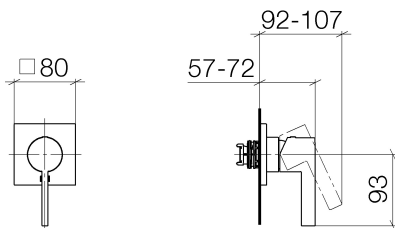

Dusche - CL.1

UP-Einhandbatterie mit Abdeckplatte - chrom

Artikelnummer: 36 060 670-00

- Abdeckplatte 80 x 80 mm
- Passt zu MEM, CL.1, Symetrics, IMO

chrom

Zu diesem Artikel wird Zubehör benötigt.

Maßzeichnung

Alle Angaben in mm / inch = mm x 0,0394

Dusche - CL.1

UP-Einhandbatterie mit Abdeckplatte - chrom

Artikelnummer: 36 060 670-00

Dusche - CL.1

UP-Einhandbatterie mit Abdeckplatte - chrom

Artikelnummer: 36 060 670-00