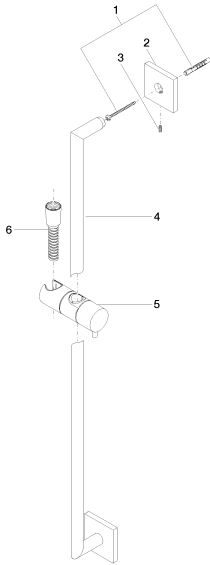

Badewanne - CL.1

Duschgarnitur ohne Handbrause - chrom

Artikelnummer: 26 413 980-00

- Wandrohr mit Schieber
- Rohrdurchmesser 18 mm
- Rosette 60 x 60 mm
- Stichmaß 800 mm
- Metallbrauseschlauch 1750 mm mit integriertem Verdrehenschutz
- Brauseschlauchanschluss 3/8"
- Dieser Artikel enthält keine Handbrause!

chrom

Maßzeichnung

Alle Angaben in mm / inch = mm x 0,0394

Badewanne - CL.1

Duschgarnitur ohne Handbrause - chrom

Artikelnummer: 26 413 980-00

Badewanne - CL.1
Duschgarnitur ohne Handbrause - chrom
Artikelnummer: 26 413 980-00

35 085 970 90
UP-Wandwinkel -

28 450 980-00
Wandanschlussbogen -
chrom

Badewanne - CL.1
 Duschgarnitur ohne Handbrause - chrom
 Artikelnummer: 26 413 980-00

Ersatzteilstückliste

| Nr. | Artikelnummer | Benennung | Verbaumenge |
|-----|--------------------|---|-------------|
| 1 | 05 30 31 025 00 90 | Befestigungssatz | 2 |
| 2 | 08 17 98 507-00 | Halter | 2 |
| 3 | 09 31 11 061 90 | Stift | 2 |
| 4 | 05 28 22 590 01-00 | Stange | 1 |
| 5 | 12 580 970-00 | Schieber - chrom | 1 |
| 6 | 28 322 970-00 | Metall-Brauseschlauch 1/2" x 3/8" x 1750 mm - chrom | 1 |