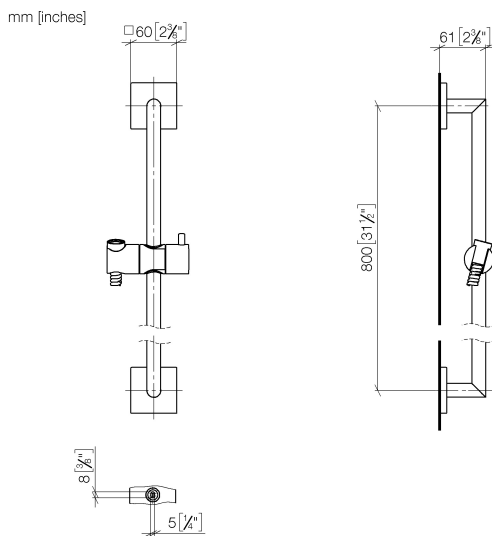

Badewanne - CL.1

Duschgarnitur ohne Handbrause - chrom

Artikelnummer: 26 413 980-00

- Wandrohr mit Schieber
- Rohrdurchmesser 18 mm
- Rosette 60 x 60 mm
- Stichmaß 800 mm
- Metallbrauseschlauch 1750 mm mit integriertem Verdrehenschutz
- Brauseschlauchanschluss 3/8"
- Dieser Artikel enthält keine Handbrause!

chrom

Maßzeichnung

Alle Angaben in mm / inch = mm x 0,0394

Badewanne - CL.1

Duschgarnitur ohne Handbrause - chrom

Artikelnummer: 26 413 980-00

Badewanne - CL.1
Duschgarnitur ohne Handbrause - chrom
Artikelnummer: 26 413 980-00

35 085 970 90
UP-Wandwinkel -

28 450 980-00
Wandanschlussbogen -
chrom

Badewanne - CL.1
 Duschgarnitur ohne Handbrause - chrom
 Artikelnummer: 26 413 980-00

Ersatzteilstückliste

| Nr. | Artikelnummer | Benennung | Verbaumenge |
|-----|--------------------|---|-------------|
| 1 | 05 30 31 025 00 90 | Befestigungssatz | 2 |
| 2 | 08 17 98 507-00 | Halter | 2 |
| 3 | 09 31 11 061 90 | Stift | 2 |
| 4 | 05 28 22 590 01-00 | Stange | 1 |
| 5 | 12 580 970-00 | Schieber - chrom | 1 |
| 6 | 28 322 970-00 | Metall-Brauseschlauch 1/2" x 3/8" x 1750 mm - chrom | 1 |