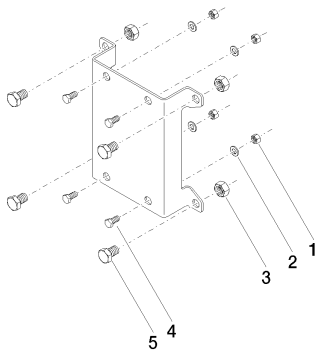

Badewanne - Symetrics  
WATER POINTS Adapterplatte -  
Artikelnummer: 12 305 970 90

- Breite 135 mm
- Höhe 135 mm
- Tiefe 33 mm
- Adapterplatte zur Befestigung der Bausatz-Vormontage 35 205 970 90 auf der xGRID Montageschiene.

Maßzeichnung

Alle Angaben in mm / inch = mm x 0,0394

Badewanne - Symetrics  
WATER POINTS Adapterplatte -  
Artikelnummer: 12 305 970 90

Badewanne - Symetrics  
 WATER POINTS Adapterplatte -  
 Artikelnummer: 12 305 970 90

### Ersatzteilstückliste

Nr.	Artikelnummer	Benennung	Verbaumenge
1	09 23 10 037 90	Mutter	4
2	09 30 11 048 90	Scheibe	4
3	09 23 10 023 90	Mutter	4
4	09 30 30 091 90	Schraube	4
5	09 30 30 152 90	Schraube	4