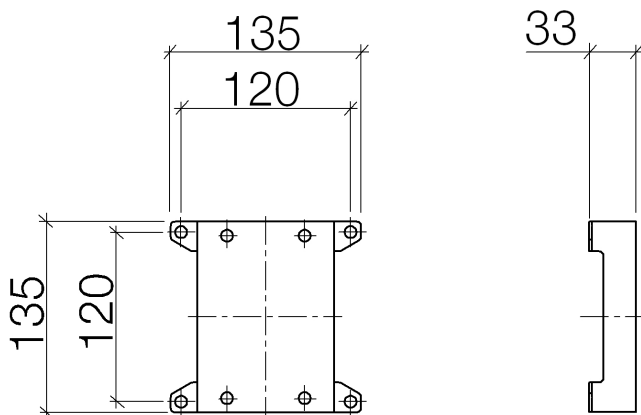

Badewanne - Symetrics  
WATER POINTS Adapterplatte -  
Artikelnummer: 12 305 970 90

- Breite 135 mm
- Höhe 135 mm
- Tiefe 33 mm
- Adapterplatte zur Befestigung der Bausatz-Vormontage 35 205 970 90 auf der xGRID Montageschiene.

Maßzeichnung

Alle Angaben in mm / inch = mm x 0,0394

Badewanne - Symetrics  
WATER POINTS Adapterplatte -  
Artikelnummer: 12 305 970 90

Badewanne - Symetrics  
 WATER POINTS Adapterplatte -  
 Artikelnummer: 12 305 970 90

### Ersatzteilstückliste

Nr.	Artikelnummer	Benennung	Verbaumenge
1	09 23 10 037 90	Mutter	4
2	09 30 11 048 90	Scheibe	4
3	09 23 10 023 90	Mutter	4
4	09 30 30 091 90	Schraube	4
5	09 30 30 152 90	Schraube	4