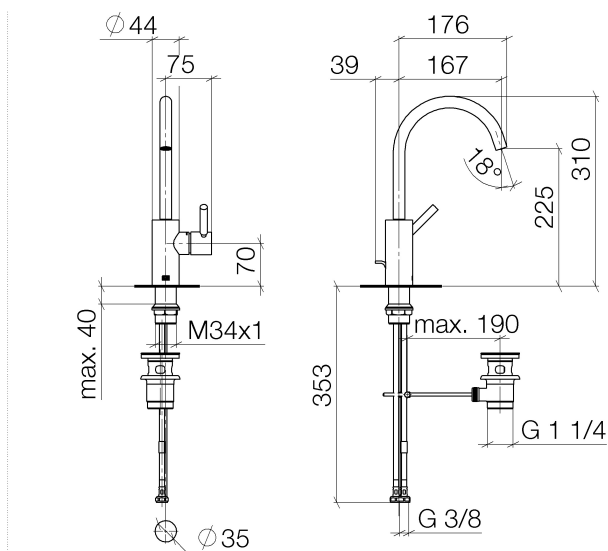

Waschtisch - Meta

Waschtisch-Einhandbatterie mit Ablaufgarnitur - chrom

Artikelnummer: 33 500 661-00

- Ausladung 167 mm
- schwenkbarer Auslauf 360°
- runder luftangereicherter Strahl
- Armaturenhöhe 310 mm
- Höhe bis Luftsprudler 225 mm
- Bohrungsdurchmesser 35 mm
- 2x Druckschlauch M 8 x 1 eingeschraubt, dichtsicher geprüft
- Durchfluss max. 5,7 l/min
- bleifrei
- Armaturengruppe nach DIN 4109: 1
- (ADA)
- Nur für Becken mit Überlauf geeignet.

chrom

Maßzeichnung

Waschtisch - Meta

Waschtisch-Einhandbatterie mit Ablaufgarnitur - chrom

Artikelnummer: 33 500 661-00

Alle Angaben in mm / inch = mm x 0,0394

Durchflussdiagramm

Waschtisch - Meta

Waschtisch-Einhandbatterie mit Ablaufgarnitur - chrom

Artikelnummer: 33 500 661-00

Weitere Oberflächenvarianten

platin matt

33 500 661-06

schwarz matt

33 500 661-33

Weitere Oberflächen auf Anfrage (x-tra Service)

Ersatzteilstückliste

Nr.	Artikelnummer	Benennung	Verbaumenge
1	90 28 22 320 00-00	Auslauf	1
2	09 31 09 110-00	Zugstange	1
3	90 15 05 042 00 90	Kartusche	1
4	09 24 04 266 90	Mutter	1
5	09 14 10 091 90	Dichtung	1
6	09 28 30 021-00	Haube	1
7	90 20 66 003 00-00	Griff	1
8	04 23 10 044 07 90	Befestigungssatz	1
9	04 30 04 100 00 90	Schlauch	2
10	04 11 01 001 00-00	Ablaufgarnitur	1