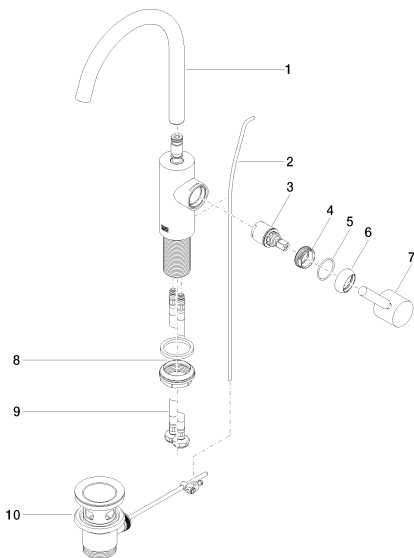

Waschtisch - Meta

Waschtisch-Einhandbatterie mit Ablaufgarnitur - chrom

Artikelnummer: 33 500 661-00

- Ausladung 167 mm
- schwenkbarer Auslauf 360°
- runder luftangereicherter Strahl
- Armaturenhöhe 310 mm
- Höhe bis Luftsprudler 225 mm
- Bohrungsdurchmesser 35 mm
- 2x Druckschlauch M 8 x 1 eingeschraubt, dichtsicher geprüft
- Durchfluss max. 5,7 l/min
- bleifrei
- Armaturengruppe nach DIN 4109: 1
- (ADA)
- Nur für Becken mit Überlauf geeignet.

chrom

Maßzeichnung

Waschtisch - Meta

Waschtisch-Einhandbatterie mit Ablaufgarnitur - chrom

Artikelnummer: 33 500 661-00

Alle Angaben in mm / inch = mm x 0,0394

Durchflussdiagramm

Waschtisch - Meta

Waschtisch-Einhandbatterie mit Ablaufgarnitur - chrom

Artikelnummer: 33 500 661-00

Weitere Oberflächenvarianten

platin matt

33 500 661-06

schwarz matt

33 500 661-33

Weitere Oberflächen auf Anfrage (x-tra Service)

Ersatzteilstückliste

Nr.	Artikelnummer	Benennung	Verbaumenge
1	90 28 22 320 00-00	Auslauf	1
2	09 31 09 110-00	Zugstange	1
3	90 15 05 042 00 90	Kartusche	1
4	09 24 04 266 90	Mutter	1
5	09 14 10 091 90	Dichtung	1
6	09 28 30 021-00	Haube	1
7	90 20 66 003 00-00	Griff	1
8	04 23 10 044 07 90	Befestigungssatz	1
9	04 30 04 100 00 90	Schlauch	2
10	04 11 01 001 00-00	Ablaufgarnitur	1