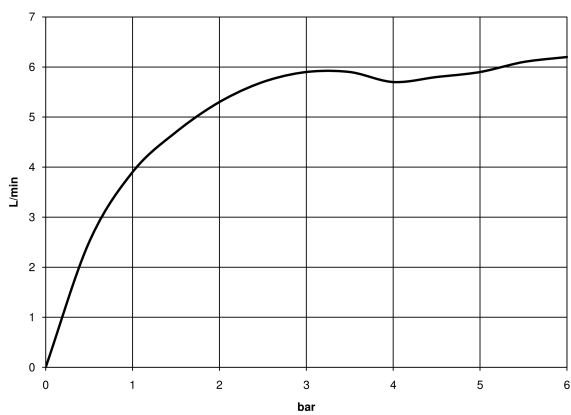

Waschtisch - Meta

Waschtisch-Einhandbatterie mit Ablaufgarnitur - chrom

Artikelnummer: 33 500 661-00

- Ausladung 167 mm
- schwenkbarer Auslauf 360°
- runder luftangereicherter Strahl
- Armaturenhöhe 310 mm
- Höhe bis Luftsprudler 225 mm
- Bohrungsdurchmesser 35 mm
- 2x Druckschlauch M 8 x 1 eingeschraubt, dichtsicher geprüft
- Durchfluss max. 5,7 l/min
- bleifrei
- Armaturengruppe nach DIN 4109: 1
- (ADA)
- Nur für Becken mit Überlauf geeignet.

chrom

Maßzeichnung

Waschtisch - Meta

Waschtisch-Einhandbatterie mit Ablaufgarnitur - chrom

Artikelnummer: 33 500 661-00

Alle Angaben in mm / inch = mm x 0,0394

Durchflussdiagramm

Waschtisch - Meta