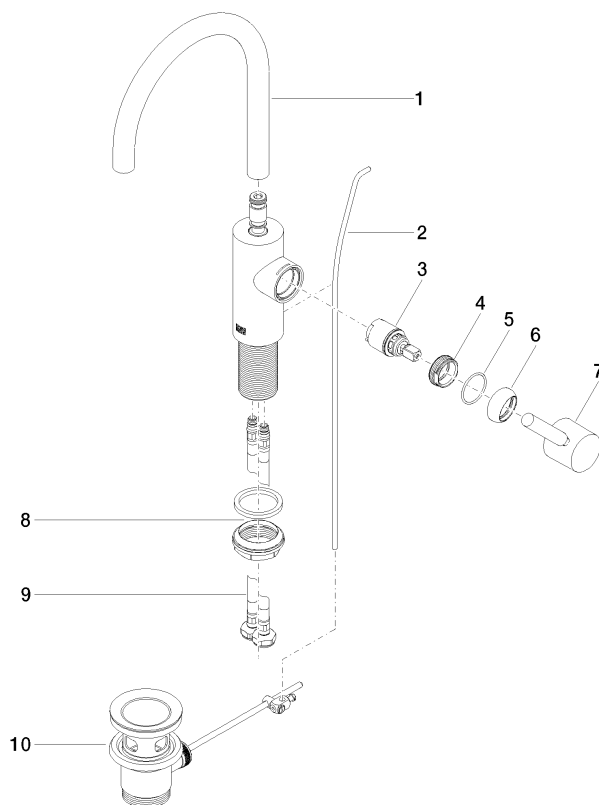

33 560 661

- Auslaufvariante mit Biegeradius von 180 °
- Ausladung 165 mm
- schwenkbarer Auslauf 360°
- runder luftangereicherter Strahl
- Armaturenhöhe 310 mm
- Höhe bis Luftsprudler 199 mm
- Bohrungsdurchmesser 35 mm
- 2x Druckschlauch M 8 x 1 eingeschraubt, dichtheitsgeprüft
- Durchfluss max. 5,7 l/min
- bleifrei

Für den Einsatz an Aufbau-Waschschüsseln.

	Chrom gebürstet	33 560 661-93
	Chrom	33 560 661-00
	Platin gebürstet	33 560 661-06
	Dark Chrome	33 560 661-19
	Schwarz matt	33 560 661-33

META Waschtisch-Einhandbatterie mit Ablaufgarnitur - Chrom gebürstet

META

33 560 661

33 560 661

Ersatzteile für die
anderen
Oberflächenvarianten
finden Sie hier:
Chrom

Ersatzteilstückliste

Nr.	Artikelnummer	Benennung	Verbaumenge	Lieferzeit
1	90 28 22 350 00-93	Auslauf	1	20
2	09 31 09 110-93	Zugstange	1	20
3	90 15 05 044 00 90	Kartusche	1	2
4	09 24 04 266 90	Mutter	1	2
5	09 14 10 091 90	Dichtung	1	2
6	09 28 30 021-93	Haube	1	20
7	90 20 66 003 00-93	Griff	1	20
8	04 23 10 044 07 90	Befestigungssatz	1	2
9	04 30 04 100 00 90	Schlauch	2	2
10	04 11 01 001 00-93	Ablaufgarnitur	1	20