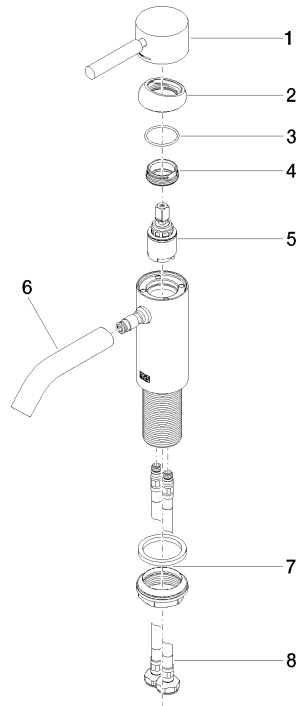

33 526 660

- Ausladung 125 mm
- starrer Auslauf
- runder luftangereicherter Strahl
- Armaturenhöhe 133 mm
- Höhe bis Luftsprudler 52 mm
- Bohrungsdurchmesser 35 mm
- 2x Druckschlauch M 8 x 1 eingeschraubt, dichtheitsgeprüft
- Durchfluss max. 5,7 l/min
- bleifrei

	Schwarz matt	33 526 660-33
	Chrom	33 526 660-00
	Platin gebürstet	33 526 660-06
	Dark Chrome	33 526 660-19
	Chrom gebürstet	33 526 660-93

META Waschtisch-Einhandbatterie ohne Ablaufgarnitur - Schwarz matt

META

33 526 660

33 526 660

Ersatzteile für die
anderen
Oberflächenvarianten
finden Sie hier:
Chrom

Ersatzteilstückliste

Nr.	Artikelnummer	Benennung	Verbaumenge	Lieferzeit
1	90 20 66 002 00-33	Griff	1	30
2	09 28 30 041-33	Haube	1	30
3	09 14 10 091 90	Dichtung	1	2
4	09 24 04 266 90	Mutter	1	2
5	90 15 05 044 00 90	Kartusche	1	2
6	90 11 06 206 00-33	Auslauf	1	30
7	04 23 10 044 07 90	Befestigungssatz	1	2
8	04 30 04 100 00 90	Schlauch	2	2