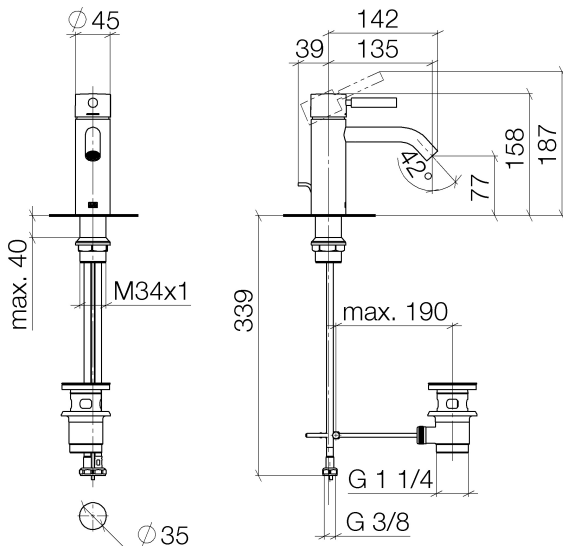

Waschtisch - Meta

Waschtisch-Einhandbatterie mit Ablaufgarnitur - chrom

Artikelnummer: 33 502 660-00

- Ausladung 135 mm
- starrer Auslauf
- runder luftangereicherter Strahl
- Armaturenhöhe 158 mm
- Höhe bis Luftsprudler 77 mm
- Bohrungsdurchmesser 35 mm
- 2x Druckschlauch M 8 x 1 eingeschraubt, dichtheitsgeprüft
- Durchfluss max. 5,7 l/min
- bleifrei
- Armaturengruppe nach DIN 4109: 1
- (ADA)
- Nur für Becken mit Überlauf geeignet.

chrom

Maßzeichnung

Waschtisch - Meta

Waschtisch-Einhandbatterie mit Ablaufgarnitur - chrom

Artikelnummer: 33 502 660-00

Alle Angaben in mm / inch = mm x 0,0394

Durchflussdiagramm

Waschtisch - Meta

Waschtisch-Einhandbatterie mit Ablaufgarnitur - chrom

Artikelnummer: 33 502 660-00

Weitere Oberflächenvarianten

platin matt

33 502 660-06

schwarz matt

33 502 660-33

Weitere Oberflächen auf Anfrage (x-tra Service)

Ersatzteilstückliste

Nr.	Artikelnummer	Benennung	Verbaumenge
1	90 20 66 002 00-00	Griff	1
2	09 28 30 041-00	Haube	1
3	09 14 10 091 90	Dichtung	1
4	09 24 04 266 90	Mutter	1
5	90 15 05 042 00 90	Kartusche	1
6	09 31 09 110-00	Zugstange	1
7	90 11 06 207 00-00	Auslauf	1
8	04 23 10 044 07 90	Befestigungssatz	1
9	04 30 04 100 00 90	Schlauch	2
10	04 11 01 001 00-00	Ablaufgarnitur	1