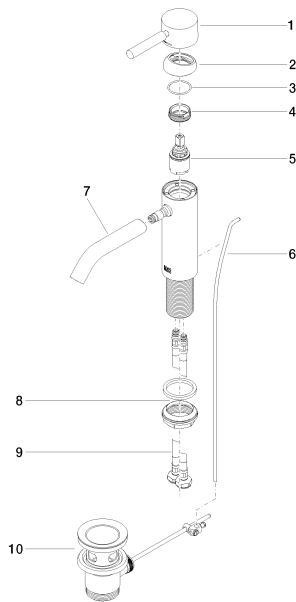

Waschtisch - Meta

Waschtisch-Einhandbatterie mit Ablaufgarnitur - chrom

Artikelnummer: 33 502 660-00

- Ausladung 135 mm
- starrer Auslauf
- runder luftangereicherter Strahl
- Armaturenhöhe 158 mm
- Höhe bis Luftsprudler 77 mm
- Bohrungsdurchmesser 35 mm
- 2x Druckschlauch M 8 x 1 eingeschraubt, dichtheitsgeprüft
- Durchfluss max. 5,7 l/min
- bleifrei
- Armaturengruppe nach DIN 4109: 1
- (ADA)
- Nur für Becken mit Überlauf geeignet.

chrom

Maßzeichnung

Waschtisch - Meta

Waschtisch-Einhandbatterie mit Ablaufgarnitur - chrom

Artikelnummer: 33 502 660-00

Alle Angaben in mm / inch = mm x 0,0394

Durchflussdiagramm

Waschtisch - Meta

Waschtisch-Einhandbatterie mit Ablaufgarnitur - chrom

Artikelnummer: 33 502 660-00

Weitere Oberflächenvarianten

platin matt

33 502 660-06

schwarz matt

33 502 660-33

Weitere Oberflächen auf Anfrage (x-tra Service)

Ersatzteilstückliste

Nr.	Artikelnummer	Benennung	Verbaumenge
1	90 20 66 002 00-00	Griff	1
2	09 28 30 041-00	Haube	1
3	09 14 10 091 90	Dichtung	1
4	09 24 04 266 90	Mutter	1
5	90 15 05 042 00 90	Kartusche	1
6	09 31 09 110-00	Zugstange	1
7	90 11 06 207 00-00	Auslauf	1
8	04 23 10 044 07 90	Befestigungssatz	1
9	04 30 04 100 00 90	Schlauch	2
10	04 11 01 001 00-00	Ablaufgarnitur	1