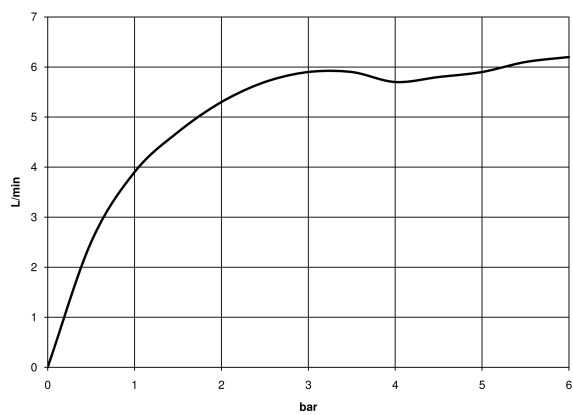

Waschtisch - Meta

Waschtisch-Einhandbatterie mit Ablaufgarnitur - chrom

Artikelnummer: 33 502 660-00

- Ausladung 135 mm
- starrer Auslauf
- runder luftangereicherter Strahl
- Armaturenhöhe 158 mm
- Höhe bis Luftsprudler 77 mm
- Bohrungsdurchmesser 35 mm
- 2x Druckschlauch M 8 x 1 eingeschraubt, dichtheitsgeprüft
- Durchfluss max. 5,7 l/min
- bleifrei
- Armaturengruppe nach DIN 4109: 1
- (ADA)
- Nur für Becken mit Überlauf geeignet.

chrom

Maßzeichnung

Waschtisch - Meta

Waschtisch-Einhandbatterie mit Ablaufgarnitur - chrom

Artikelnummer: 33 502 660-00

Alle Angaben in mm / inch = mm x 0,0394

Durchflussdiagramm

Waschtisch - Meta