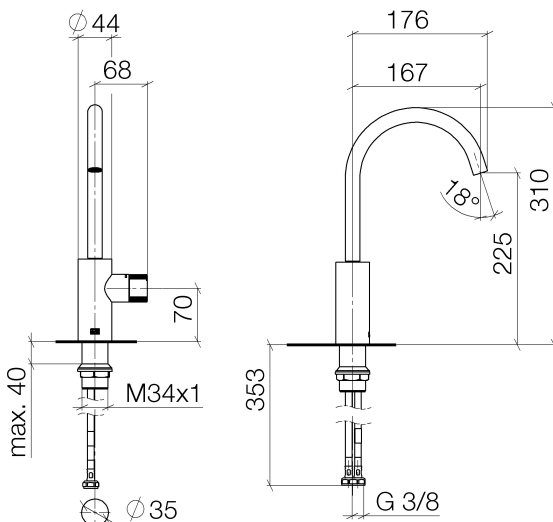

Waschtisch - Meta

META PURE Waschtisch-Einhandbatterie ohne Ablaufgarnitur - chrom

Artikelnummer: 33 505 665-00

- Ausladung 167 mm
- progressive Kartusche
- schwenkbarer Auslauf 360°
- runder luftangereicherter Strahl
- Armaturenhöhe 310 mm
- Höhe bis Luftsprudler 225 mm
- Bohrungsdurchmesser 35 mm
- 2x Druckschlauch M 8 x 1 eingeschraubt, dichtheitsgeprüft
- Durchfluss max. 5,7 l/min
- bleifrei
- Armaturengruppe nach DIN 4109: 1
- Nur für Becken mit Überlauf geeignet.

chrom

Maßzeichnung

Waschtisch - Meta

META PURE Waschtisch-Einhandbatterie ohne Ablaufgarnitur - chrom

Artikelnummer: 33 505 665-00

Alle Angaben in mm / inch = mm x 0,0394

Durchflussdiagramm

Waschtisch - Meta

META PURE Waschtisch-Einhandbatterie ohne Ablaufgarnitur - chrom

Artikelnummer: 33 505 665-00

Weitere Oberflächenvarianten

platin matt

33 505 665-06

schwarz matt

33 505 665-33

Weitere Oberflächen auf Anfrage (x-tra Service)

Ersatzteilstückliste

| Nr. | Artikelnummer | Benennung | Verbaumenge |
|-----|--------------------|------------------|-------------|
| 1 | 90 28 22 320 00-00 | Auslauf | 1 |
| 2 | 90 90 03 169 00 90 | Oberteil | 1 |
| 3 | 09 24 04 266 90 | Mutter | 1 |
| 4 | 09 20 66 011-00 | Griff | 1 |
| 5 | 04 23 10 044 07 90 | Befestigungssatz | 1 |
| 6 | 04 30 04 100 00 90 | Schlauch | 2 |