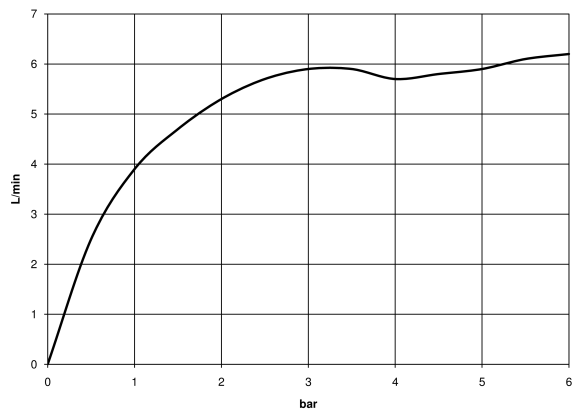

Waschtisch - Meta

META PURE Waschtisch-Einhandbatterie ohne Ablaufgarnitur - chrom

Artikelnummer: 33 505 665-00

- Ausladung 167 mm
- progressive Kartusche
- schwenkbarer Auslauf 360°
- runder luftangereicherter Strahl
- Armaturenhöhe 310 mm
- Höhe bis Luftsprudler 225 mm
- Bohrungsdurchmesser 35 mm
- 2x Druckschlauch M 8 x 1 eingeschraubt, dichtheitsgeprüft
- Durchfluss max. 5,7 l/min
- bleifrei
- Armaturengruppe nach DIN 4109: 1
- Nur für Becken mit Überlauf geeignet.

chrom

Maßzeichnung

Waschtisch - Meta

META PURE Waschtisch-Einhandbatterie ohne Ablaufgarnitur - chrom

Artikelnummer: 33 505 665-00

Alle Angaben in mm / inch = mm x 0,0394

Durchflussdiagramm

Waschtisch - Meta