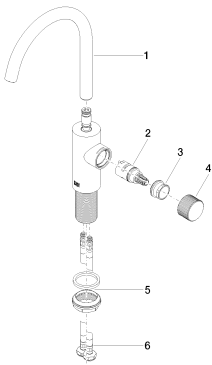

Waschtisch - Meta

META PURE Waschtisch-Einhandbatterie ohne Ablaufgarnitur - chrom

Artikelnummer: 33 505 665-00

- Ausladung 167 mm
- progressive Kartusche
- schwenkbarer Auslauf 360°
- runder luftangereicherter Strahl
- Armaturenhöhe 310 mm
- Höhe bis Luftsprudler 225 mm
- Bohrungsdurchmesser 35 mm
- 2x Druckschlauch M 8 x 1 eingeschraubt, dichtheitsgeprüft
- Durchfluss max. 5,7 l/min
- bleifrei
- Armaturengruppe nach DIN 4109: 1
- Nur für Becken mit Überlauf geeignet.

chrom

Maßzeichnung

Waschtisch - Meta

META PURE Waschtisch-Einhandbatterie ohne Ablaufgarnitur - chrom

Artikelnummer: 33 505 665-00

Alle Angaben in mm / inch = mm x 0,0394

Durchflussdiagramm

Waschtisch - Meta

META PURE Waschtisch-Einhandbatterie ohne Ablaufgarnitur - chrom

Artikelnummer: 33 505 665-00

Weitere Oberflächenvarianten

platin matt

33 505 665-06

schwarz matt

33 505 665-33

Weitere Oberflächen auf Anfrage (x-tra Service)

Ersatzteilstückliste

| Nr. | Artikelnummer | Benennung | Verbaumenge |
|-----|--------------------|------------------|-------------|
| 1 | 90 28 22 320 00-00 | Auslauf | 1 |
| 2 | 90 90 03 169 00 90 | Oberteil | 1 |
| 3 | 09 24 04 266 90 | Mutter | 1 |
| 4 | 09 20 66 011-00 | Griff | 1 |
| 5 | 04 23 10 044 07 90 | Befestigungssatz | 1 |
| 6 | 04 30 04 100 00 90 | Schlauch | 2 |