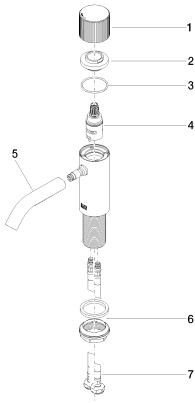

chrom

Maßzeichnung

## Waschtisch - Meta

META PURE Waschtisch-Einhandbatterie ohne Ablaufgarnitur - chrom

Artikelnummer: 33 526 664-00

Alle Angaben in mm / inch = mm x 0,0394

### Durchflussdiagramm

Waschtisch - Meta

META PURE Waschtisch-Einhandbatterie ohne Ablaufgarnitur - chrom

Artikelnummer: 33 526 664-00

Weitere Oberflächenvarianten

platin matt

33 526 664-06

schwarz matt

33 526 664-33

Weitere Oberflächen auf Anfrage (x-tra Service)

Ersatzteilstückliste

Nr.	Artikelnummer	Benennung	Verbaumenge
1	09 20 66 019-00	Griff	1
2	09 24 04 340-00	Mutter	1
3	09 14 10 034 90	Dichtung	1
4	90 90 03 169 00 90	Oberteil	1
5	90 11 06 206 00-00	Auslauf	1
6	04 23 10 044 07 90	Befestigungssatz	1
7	04 30 04 100 00 90	Schlauch	2