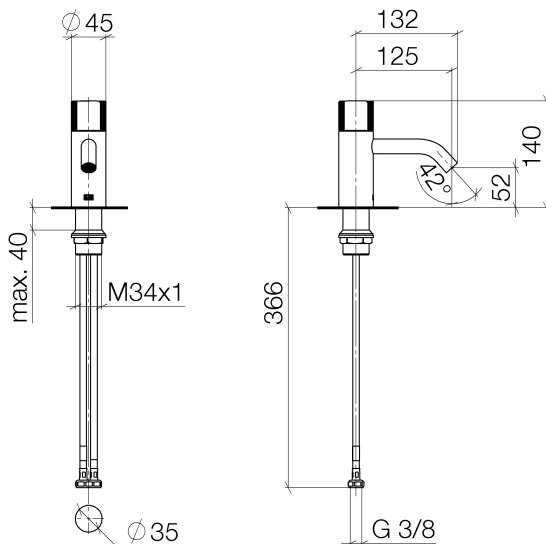

Waschtisch - Meta

META PURE Waschtisch-Einhandbatterie ohne Ablaufgarnitur - chrom

Artikelnummer: 33 526 664-00

- Ausladung 125 mm
- progressive Kartusche
- starrer Auslauf
- runder luftangereicherter Strahl
- Armaturenhöhe 140 mm
- Höhe bis Luftsprudler 52 mm
- Bohrungsdurchmesser 35 mm
- 2x Druckschlauch M 8 x 1 eingeschraubt, dichtheitsgeprüft
- Durchfluss max. 5,7 l/min
- bleifrei
- Armaturengruppe nach DIN 4109: 1

chrom

Maßzeichnung

## Waschtisch - Meta

META PURE Waschtisch-Einhandbatterie ohne Ablaufgarnitur - chrom

Artikelnummer: 33 526 664-00

Alle Angaben in mm / inch = mm x 0,0394

### Durchflussdiagramm

Waschtisch - Meta

META PURE Waschtisch-Einhandbatterie ohne Ablaufgarnitur - chrom

Artikelnummer: 33 526 664-00

Weitere Oberflächenvarianten

platin matt

33 526 664-06

schwarz matt