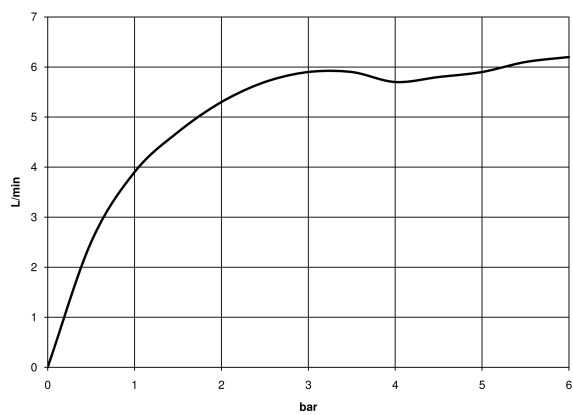

Waschtisch - Meta

META PURE Waschtisch-Einhandbatterie ohne Ablaufgarnitur - chrom

Artikelnummer: 33 526 664-00

Alle Angaben in mm / inch = mm x 0,0394

Durchflussdiagramm

Waschtisch - Meta

META PURE Waschtisch-Einhandbatterie ohne Ablaufgarnitur - chrom

Artikelnummer: 33 526 664-00

Weitere Oberflächenvarianten

platin matt

33 526 664-06

schwarz matt

33 526 664-33

Weitere Oberflächen auf Anfrage (x-tra Service)

Ersatzteilstückliste

Nr.	Artikelnummer	Benennung	Verbaumenge
1	09 20 66 019-00	Griff	1
2	09 24 04 340-00	Mutter	1
3	09 14 10 034 90	Dichtung	1
4	90 90 03 169 00 90	Oberteil	1
5	90 11 06 206 00-00	Auslauf	1
6	04 23 10 044 07 90	Befestigungssatz	1
7	04 30 04 100 00 90	Schlauch	2