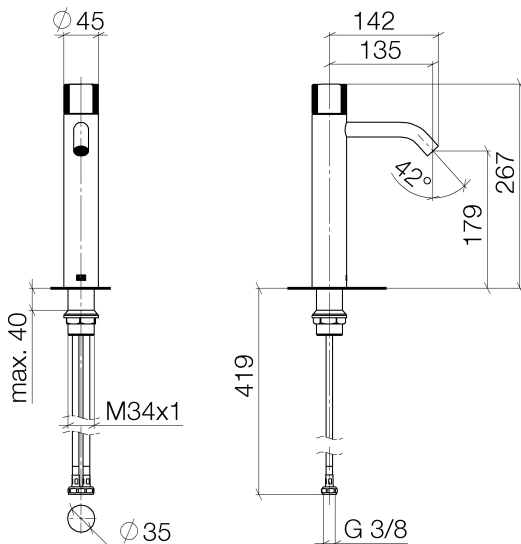

Waschtisch - Meta

META PURE Waschtisch-Einhandbatterie mit erhöhtem Standfuß ohne Ablaufgarnitur - chrom

Artikelnummer: 33 537 664-00

- Ausladung 135 mm
- progressive Kartusche
- starrer Auslauf
- runder luftangereicherter Strahl
- Armaturenhöhe 267 mm
- Höhe bis Luftsprudler 179 mm
- Bohrungsdurchmesser 35 mm
- 2x Druckschlauch M 8 x 1 eingeschraubt, dichtheitsgeprüft
- Durchfluss max. 5,7 l/min
- bleifrei
- Armaturengruppe nach DIN 4109: 1
- Für den Einsatz an Aufbau-Waschschüsseln.

chrom

Maßzeichnung

Waschtisch - Meta

META PURE Waschtisch-Einhandbatterie mit erhöhtem Standfuß ohne Ablaufgarnitur - chrom

Artikelnummer: 33 537 664-00

Alle Angaben in mm / inch = mm x 0,0394

Durchflussdiagramm

Waschtisch - Meta

META PURE Waschtisch-Einhandbatterie mit erhöhtem Standfuß ohne Ablaufgarnitur - chrom

Artikelnummer: 33 537 664-00

Weitere Oberflächenvarianten

platin matt

33 537 664-06

schwarz matt

33 537 664-33

Weitere Oberflächen auf Anfrage (x-tra Service)

Ersatzteilstückliste

Nr.	Artikelnummer	Benennung	Verbaumenge
1	09 20 66 019-00	Griff	1
2	09 24 04 340-00	Mutter	1
3	09 14 10 034 90	Dichtung	1
4	90 90 03 169 00 90	Oberteil	1
5	90 11 06 207 00-00	Auslauf	1
6	04 23 10 044 07 90	Befestigungssatz	1
7	04 30 04 101 00 90	Schlauch	2