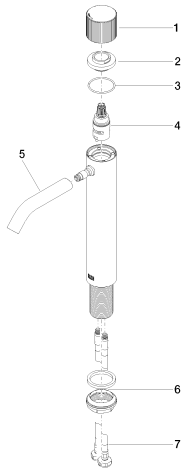

Waschtisch - Meta

META PURE Waschtisch-Einhandbatterie mit erhöhtem Standfuß ohne Ablaufgarnitur - chrom

Artikelnummer: 33 537 664-00

- Ausladung 135 mm
- progressive Kartusche
- starrer Auslauf
- runder luftangereicherter Strahl
- Armaturenhöhe 267 mm
- Höhe bis Luftsprudler 179 mm
- Bohrungsdurchmesser 35 mm
- 2x Druckschlauch M 8 x 1 eingeschraubt, dichtheitsgeprüft
- Durchfluss max. 5,7 l/min
- bleifrei
- Armaturengruppe nach DIN 4109: 1
- Für den Einsatz an Aufbau-Waschschüsseln.

chrom

Maßzeichnung

Waschtisch - Meta

META PURE Waschtisch-Einhandbatterie mit erhöhtem Standfuß ohne Ablaufgarnitur - chrom

Artikelnummer: 33 537 664-00

Alle Angaben in mm / inch = mm x 0,0394

Durchflussdiagramm

Waschtisch - Meta

META PURE Waschtisch-Einhandbatterie mit erhöhtem Standfuß ohne Ablaufgarnitur - chrom

Artikelnummer: 33 537 664-00

Weitere Oberflächenvarianten

platin matt

33 537 664-06

schwarz matt

33 537 664-33

Weitere Oberflächen auf Anfrage (x-tra Service)

Ersatzteilstückliste

Nr.	Artikelnummer	Benennung	Verbaumenge
1	09 20 66 019-00	Griff	1
2	09 24 04 340-00	Mutter	1
3	09 14 10 034 90	Dichtung	1
4	90 90 03 169 00 90	Oberteil	1
5	90 11 06 207 00-00	Auslauf	1
6	04 23 10 044 07 90	Befestigungssatz	1
7	04 30 04 101 00 90	Schlauch	2