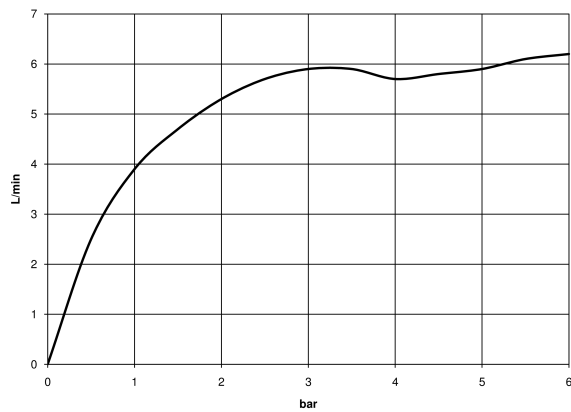

Waschtisch - Meta

META PURE Waschtisch-Einhandbatterie mit erhöhtem Standfuß ohne Ablaufgarnitur - chrom

Artikelnummer: 33 537 664-00

- Ausladung 135 mm
- progressive Kartusche
- starrer Auslauf
- runder luftangereicherter Strahl
- Armaturenhöhe 267 mm
- Höhe bis Luftsprudler 179 mm
- Bohrungsdurchmesser 35 mm
- 2x Druckschlauch M 8 x 1 eingeschraubt, dichtheitsgeprüft
- Durchfluss max. 5,7 l/min
- bleifrei
- Armaturengruppe nach DIN 4109: 1
- Für den Einsatz an Aufbau-Waschschüsseln.

chrom

Maßzeichnung

Waschtisch - Meta

META PURE Waschtisch-Einhandbatterie mit erhöhtem Standfuß ohne Ablaufgarnitur - chrom

Artikelnummer: 33 537 664-00

Alle Angaben in mm / inch = mm x 0,0394

Durchflussdiagramm