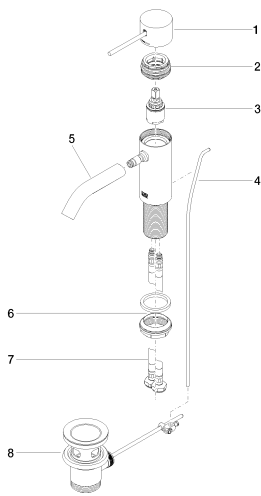

Waschtisch - Meta

META SLIM Waschtisch-Einhandbatterie mit Ablaufgarnitur - chrom

Artikelnummer: 33 501 662-00

- Ausladung 125 mm
- starrer Auslauf
- runder luftangereicherter Strahl
- Armaturenhöhe 134 mm
- Höhe bis Luftsprudler 52 mm
- Bohrungsdurchmesser 35 mm
- 2x Druckschlauch M 8 x 1 eingeschraubt, dichtheitsgeprüft
- Durchfluss max. 5,7 l/min
- bleifrei
- Armaturengruppe nach DIN 4109: 1
- (ADA)
- Nur für Becken mit Überlauf geeignet.

chrom

Maßzeichnung

Waschtisch - Meta

META SLIM Waschtisch-Einhandbatterie mit Ablaufgarnitur - chrom

Artikelnummer: 33 501 662-00

Alle Angaben in mm / inch = mm x 0,0394

Durchflussdiagramm

Waschtisch - Meta

META SLIM Waschtisch-Einhandbatterie mit Ablaufgarnitur - chrom

Artikelnummer: 33 501 662-00

Weitere Oberflächenvarianten

platin matt
33 501 662-06

platin
33 501 662-08

messing gebürstet
33 501 662-28

schwarz matt
33 501 662-33

Waschtisch - Meta

META SLIM Waschtisch-Einhandbatterie mit Ablaufgarnitur - chrom

Artikelnummer: 33 501 662-00

Ersatzteilstückliste

Nr.	Artikelnummer	Benennung	Verbaumenge
1	90 20 66 020 00-00	Griff	1
2	90 24 04 536 00 90	Verschraubung	1
3	90 15 05 042 00 90	Kartusche	1
4	09 31 09 110-00	Zugstange	1
5	90 11 06 206 00-00	Auslauf	1
6	04 23 10 044 07 90	Befestigungssatz	1
7	04 30 04 100 00 90	Schlauch	2
8	04 11 01 001 00-00	Ablaufgarnitur	1