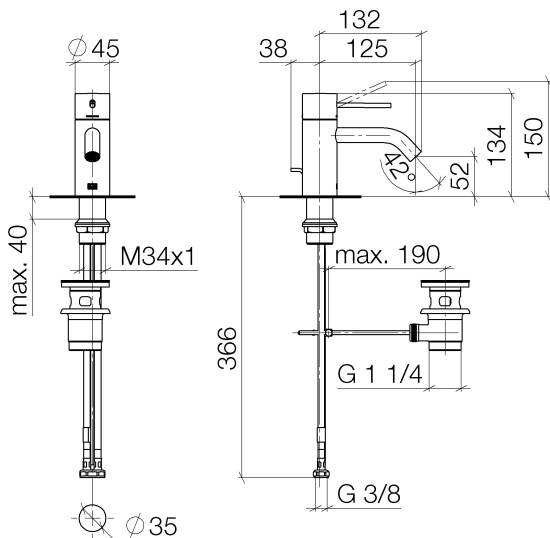

Waschtisch - Meta

META SLIM Waschtisch-Einhandbatterie mit Ablaufgarnitur - chrom

Artikelnummer: 33 501 662-00

- Ausladung 125 mm
- starrer Auslauf
- runder luftangereicherter Strahl
- Armaturenhöhe 134 mm
- Höhe bis Luftsprudler 52 mm
- Bohrungsdurchmesser 35 mm
- 2x Druckschlauch M 8 x 1 eingeschraubt, dichtheitsgeprüft
- Durchfluss max. 5,7 l/min
- bleifrei
- Armaturengruppe nach DIN 4109: 1
- (ADA)
- Nur für Becken mit Überlauf geeignet.

chrom

Maßzeichnung

Waschtisch - Meta

META SLIM Waschtisch-Einhandbatterie mit Ablaufgarnitur - chrom

Artikelnummer: 33 501 662-00

Alle Angaben in mm / inch = mm x 0,0394

Durchflussdiagramm

Waschtisch - Meta

META SLIM Waschtisch-Einhandbatterie mit Ablaufgarnitur - chrom

Artikelnummer: 33 501 662-00

Weitere Oberflächenvarianten

platin matt
33 501 662-06

platin
33 501 662-08

messing gebürstet
33 501 662-28

schwarz matt
33 501 662-33

Waschtisch - Meta

META SLIM Waschtisch-Einhandbatterie mit Ablaufgarnitur - chrom

Artikelnummer: 33 501 662-00

Ersatzteilstückliste

Nr.	Artikelnummer	Benennung	Verbaumenge
1	90 20 66 020 00-00	Griff	1
2	90 24 04 536 00 90	Verschraubung	1
3	90 15 05 042 00 90	Kartusche	1
4	09 31 09 110-00	Zugstange	1
5	90 11 06 206 00-00	Auslauf	1
6	04 23 10 044 07 90	Befestigungssatz	1
7	04 30 04 100 00 90	Schlauch	2
8	04 11 01 001 00-00	Ablaufgarnitur	1