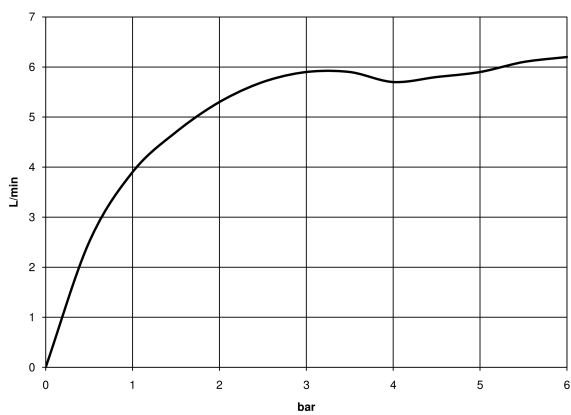

Waschtisch - Meta

META SLIM Waschtisch-Einhandbatterie mit Ablaufgarnitur - chrom

Artikelnummer: 33 501 662-00

- Ausladung 125 mm
- starrer Auslauf
- runder luftangereicherter Strahl
- Armaturenhöhe 134 mm
- Höhe bis Luftsprudler 52 mm
- Bohrungsdurchmesser 35 mm
- 2x Druckschlauch M 8 x 1 eingeschraubt, dichtheitsgeprüft
- Durchfluss max. 5,7 l/min
- bleifrei
- Armaturengruppe nach DIN 4109: 1
- (ADA)
- Nur für Becken mit Überlauf geeignet.

chrom

Maßzeichnung

Waschtisch - Meta

META SLIM Waschtisch-Einhandbatterie mit Ablaufgarnitur - chrom

Artikelnummer: 33 501 662-00

Alle Angaben in mm / inch = mm x 0,0394

Durchflussdiagramm

Waschtisch - Meta