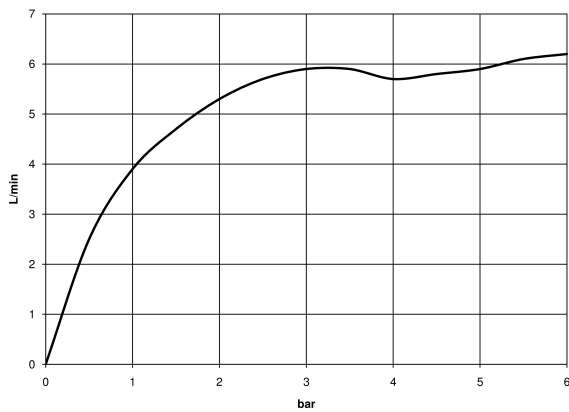

Waschtisch - Meta

META SLIM Waschtisch-Einhandbatterie mit erhöhtem Standfuß ohne Ablaufgarnitur - chrom

Artikelnummer: 33 537 662-00

Alle Angaben in mm / inch = mm x 0,0394

Durchflussdiagramm

Waschtisch - Meta

META SLIM Waschtisch-Einhandbatterie mit erhöhtem Standfuß ohne Ablaufgarnitur - chrom

Artikelnummer: 33 537 662-00

Weitere Oberflächenvarianten

platin matt

33 537 662-06

schwarz matt

33 537 662-33

Weitere Oberflächen auf Anfrage (x-tra Service)

Ersatzteilstückliste

Nr.	Artikelnummer	Benennung	Verbaumenge
1	90 20 66 020 00-00	Griff	1
2	90 24 04 536 00 90	Verschraubung	1
3	90 15 05 042 00 90	Kartusche	1
4	90 11 06 207 00-00	Auslauf	1
5	04 23 10 044 07 90	Befestigungssatz	1
6	04 30 04 101 00 90	Schlauch	2