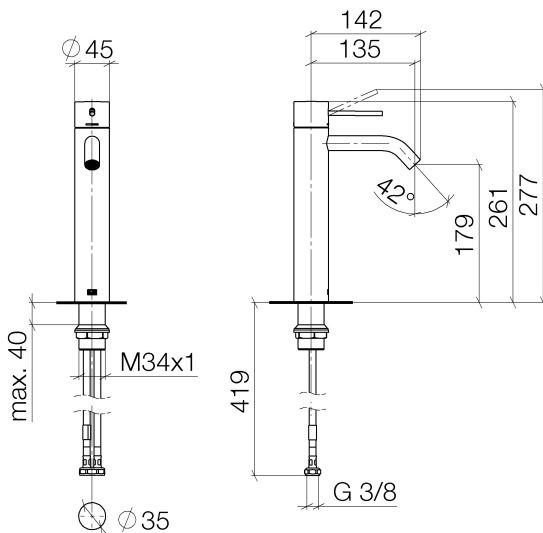

Waschtisch - Meta

META SLIM Waschtisch-Einhandbatterie mit erhöhtem Standfuß ohne Ablaufgarnitur - chrom

Artikelnummer: 33 537 662-00

- Ausladung 135 mm
- starrer Auslauf
- runder luftangereicherter Strahl
- Armaturenhöhe 261 mm
- Höhe bis Luftsprudler 179 mm
- Bohrungsdurchmesser 35 mm
- 2x Druckschlauch M 8 x 1 eingeschraubt, dichtheitsgeprüft
- Durchfluss max. 5,7 l/min
- bleifrei
- Armaturengruppe nach DIN 4109: 1
- (ADA)
- Für den Einsatz an Aufbau-Waschschüsseln.

chrom

Maßzeichnung

## Waschtisch - Meta

META SLIM Waschtisch-Einhandbatterie mit erhöhtem Standfuß ohne Ablaufgarnitur - chrom

Artikelnummer: 33 537 662-00

Alle Angaben in mm / inch = mm x 0,0394

### Durchflussdiagramm

Waschtisch - Meta

META SLIM Waschtisch-Einhandbatterie mit erhöhtem Standfuß ohne Ablaufgarnitur - chrom

Artikelnummer: 33 537 662-00

Weitere Oberflächenvarianten

platin matt

33 537 662-06