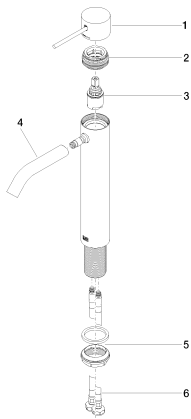

Waschtisch - Meta

META SLIM Waschtisch-Einhandbatterie mit erhöhtem Standfuß ohne Ablaufgarnitur - chrom

Artikelnummer: 33 537 662-00

- Ausladung 135 mm
- starrer Auslauf
- runder luftangereicherter Strahl
- Armaturenhöhe 261 mm
- Höhe bis Luftsprudler 179 mm
- Bohrungsdurchmesser 35 mm
- 2x Druckschlauch M 8 x 1 eingeschraubt, dichtheitsgeprüft
- Durchfluss max. 5,7 l/min
- bleifrei
- Armaturengruppe nach DIN 4109: 1
- (ADA)
- Für den Einsatz an Aufbau-Waschschüsseln.

## Waschtisch - Meta

META SLIM Waschtisch-Einhandbatterie mit erhöhtem Standfuß ohne Ablaufgarnitur - chrom

Artikelnummer: 33 537 662-00

Alle Angaben in mm / inch = mm x 0,0394

### Durchflussdiagramm

Waschtisch - Meta

META SLIM Waschtisch-Einhandbatterie mit erhöhtem Standfuß ohne Ablaufgarnitur - chrom

Artikelnummer: 33 537 662-00

Weitere Oberflächenvarianten

platin matt

33 537 662-06

schwarz matt

33 537 662-33

Weitere Oberflächen auf Anfrage (x-tra Service)

Ersatzteilstückliste

Nr.	Artikelnummer	Benennung	Verbaumenge
1	90 20 66 020 00-00	Griff	1
2	90 24 04 536 00 90	Verschraubung	1
3	90 15 05 042 00 90	Kartusche	1
4	90 11 06 207 00-00	Auslauf	1
5	04 23 10 044 07 90	Befestigungssatz	1
6	04 30 04 101 00 90	Schlauch	2