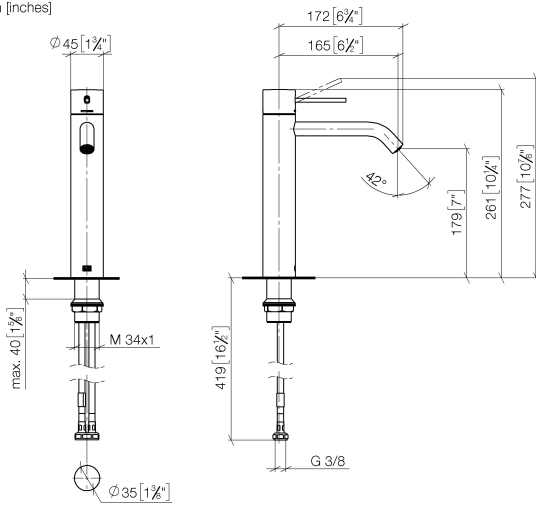

META META SLIM Waschtisch-Einhandbatterie mit erhöhtem Standfuß ohne Ablaufgarnitur - Chrom

META

33 539 662

- Ausladung 165 mm
- starrer Auslauf
- runder luftangereicherter Strahl
- Armaturenhöhe 300 mm
- Höhe bis Luftsprudler 219 mm
- Bohrungsdurchmesser 35 mm
- 2x Druckschlauch M 8 x 1 eingeschraubt, dichtheitsgeprüft
- Durchfluss max. 5,7 l/min
- bleifrei
- Dieses Produkt leistet einen Beitrag zur Erfüllung der Vorgaben von nachhaltigen Gebäudezertifizierungen, z.B. LEED®, BREEAM®, DGNB

Für den Einsatz an Aufbau-Waschschüsseln.

Produktänderung zum 1.4.2023: Armaturenhöhe 300 mm, Höhe bis Luftsprudler 219 mm

	Chrom	33 539 662-00
	Platin gebürstet	33 539 662-06
	Dark Chrome	33 539 662-19
	Light Gold	33 539 662-26
	Light Gold gebürstet	33 539 662-27
	Schwarz matt	33 539 662-33
	Bronze gebürstet	33 539 662-42
	Champagne gebürstet (22kt Gold)	33 539 662-46
	Champagne (22kt Gold)	33 539 662-47
	Chrom gebürstet	33 539 662-93
	Dark Platinum gebürstet	33 539 662-99

33 539 662
mm [inches]

Durchflussdiagramm

Zertifikate

LGA_29690.

WRAS_2003051.

33 539 662

Ersatzteilstückliste

Nr.	Artikelnummer	Benennung	Verbaumenge	Lieferzeit
1	90 20 66 020 00-00	Griff	1	10
2	90 24 04 536 00 90	Verschraubung	1	60
3	90 15 05 044 00 90	Kartusche	1	2
4	90 11 06 208 00-00	Auslauf	1	10
5	04 23 10 044 07 90	Befestigungssatz	1	2
6	04 30 04 101 00 90	Schlauch	2	2