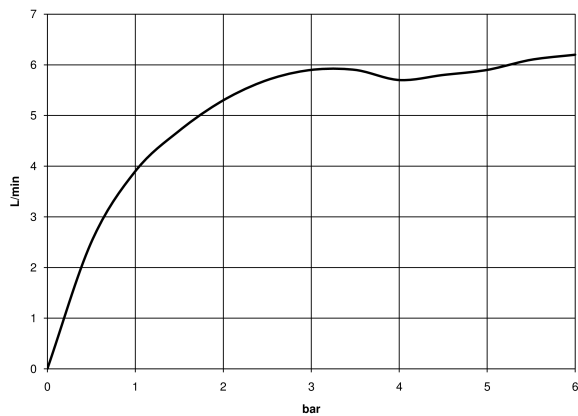

Durchflussdiagramm

Zertifikate

LGA_29690.

WRAS_2003051.