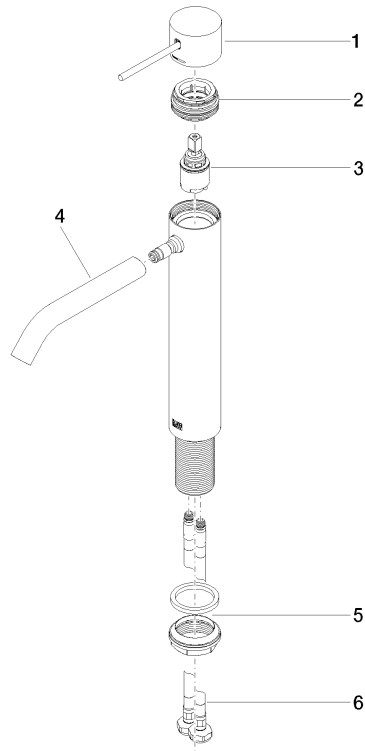

META META SLIM Waschtisch-Einhandbatterie mit erhöhtem Standfuß ohne Ablaufgarnitur - Chrom

META

33 539 662

- Ausladung 165 mm
- starrer Auslauf
- runder luftangereicherter Strahl
- Armaturenhöhe 300 mm
- Höhe bis Luftsprudler 219 mm
- Bohrungsdurchmesser 35 mm
- 2x Druckschlauch M 8 x 1 eingeschraubt, dichtheitsgeprüft
- Durchfluss max. 5,7 l/min
- bleifrei
- Dieses Produkt leistet einen Beitrag zur Erfüllung der Vorgaben von nachhaltigen Gebäudezertifizierungen, z.B. LEED®, BREEAM®, DGNB

Für den Einsatz an Aufbau-Waschschüsseln.

Produktänderung zum 1.4.2023: Armaturenhöhe 300 mm, Höhe bis Luftsprudler 219 mm

	Chrom	33 539 662-00
	Platin gebürstet	33 539 662-06
	Dark Chrome	33 539 662-19
	Light Gold	33 539 662-26
	Light Gold gebürstet	33 539 662-27
	Schwarz matt	33 539 662-33
	Bronze gebürstet	33 539 662-42
	Champagne gebürstet (22kt Gold)	33 539 662-46
	Champagne (22kt Gold)	33 539 662-47
	Chrom gebürstet	33 539 662-93
	Dark Platinum gebürstet	33 539 662-99

33 539 662
mm [inches]

Durchflussdiagramm

Zertifikate

LGA_29690.

WRAS_2003051.

33 539 662

Ersatzteilstückliste

Nr.	Artikelnummer	Benennung	Verbaumenge	Lieferzeit
1	90 20 66 020 00-00	Griff	1	10
2	90 24 04 536 00 90	Verschraubung	1	60
3	90 15 05 044 00 90	Kartusche	1	2
4	90 11 06 208 00-00	Auslauf	1	10
5	04 23 10 044 07 90	Befestigungssatz	1	2
6	04 30 04 101 00 90	Schlauch	2	2