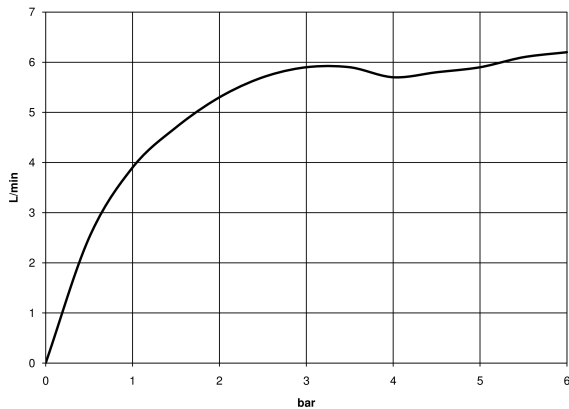

Durchflussdiagramm