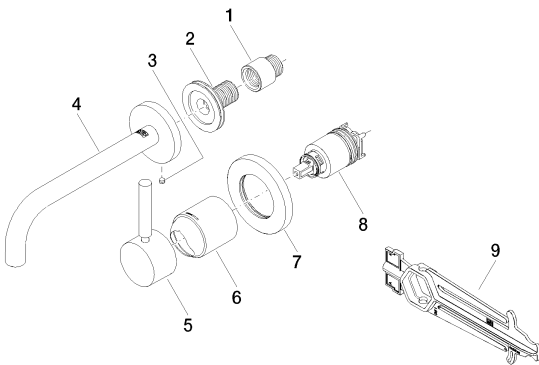

## Benötigtes Zubehör

35 816 970 90

UP-Wand-Einhandbatterie  
Mischer rechts -

35 860 970 90

UP-Wand-Einhandbatterie  
Mischer rechts -

Waschtisch - Meta

Waschtisch-Wand-Einhandbatterie mit Einzelrosetten - chrom

### Ersatzteilstückliste

Nr.	Artikelnummer	Benennung	Verbaumenge
1	09 24 03 072 10 90	Nippel	1
2	09 24 03 280 90	Nippel	1
3	09 31 11 112 90	Stift	1
4	90 28 22 351 00-00	Auslauf	1
5	90 20 66 007 00-00	Griff	1
6	09 11 02 288-00	Haube	1
7	90 27 62 011 00-00	Rosette	1
8	90 15 05 064 01 90	Kartusche	1
9	09 30 09 064 90	Schlüssel	1