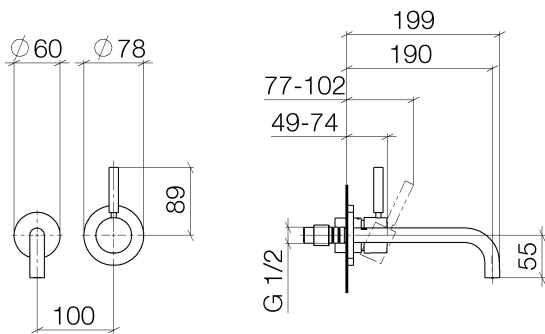

Waschtisch - Meta

Waschtisch-Wand-Einhandbatterie mit Einzelrosetten - chrom

Artikelnummer: 36 862 660-00

- Auslaufvariante mit Biegeradius von 90 °
- Ausladung 190 mm
- starrer Auslauf
- runder luftangereicherter Strahl
- Bohrungsdurchmesser Auslauf 37 mm
- Bohrungsdurchmesser Einhandbatterie 57 mm
- Rosette für Auslauf Ø 55 mm
- Rosette für Mischer Ø 78 mm
- Durchfluss max. 5,7 l/min
- bleifrei
- (ADA)

chrom

Zu diesem Artikel wird Zubehör benötigt.

Waschtisch - Meta

Waschtisch-Wand-Einhandbatterie mit Einzelrosetten - chrom

Artikelnummer: 36 862 660-00

**Maßzeichnung**

Alle Angaben in mm / inch = mm x 0,0394

**Durchflussdiagramm**

Waschtisch - Meta

Waschtisch-Wand-Einhandbatterie mit Einzelrosetten - chrom

Artikelnummer: 36 862 660-00