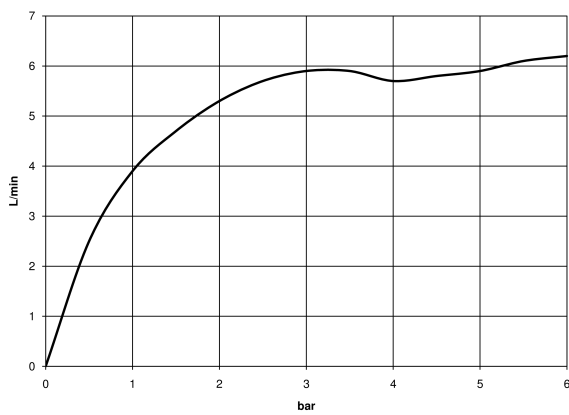

Waschtisch - Meta

META PURE Waschtisch-Wand-Einhandbatterie ohne Ablaufgarnitur - chrom

Artikelnummer: 36 861 664-00

Alle Angaben in mm / inch = mm x 0,0394

Durchflussdiagramm