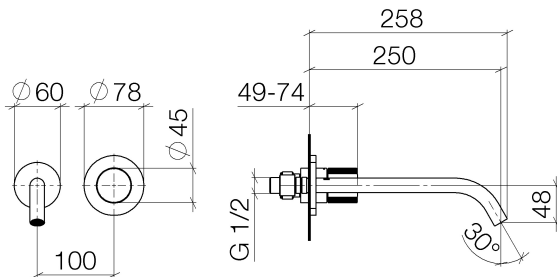

Waschtisch - Meta

META PURE Waschtisch-Wand-Einhandbatterie ohne Ablaufgarnitur - chrom

Artikelnummer: 36 861 664-00

- Ausladung 250 mm
- starrer Auslauf
- runder luftangereicherter Strahl
- Bohrungsdurchmesser Auslauf 37 mm
- Bohrungsdurchmesser Einhandbatterie 57 mm
- Rosette für Auslauf \varnothing 55 mm
- Rosette für Mischer \varnothing 78 mm
- Durchfluss max. 5,7 l/min
- bleifrei

chrom

Zu diesem Artikel wird Zubehör benötigt.

Maßzeichnung

Waschtisch - Meta

META PURE Waschtisch-Wand-Einhandbatterie ohne Ablaufgarnitur - chrom

Artikelnummer: 36 861 664-00

Alle Angaben in mm / inch = mm x 0,0394

Durchflussdiagramm

Waschtisch - Meta

META PURE Waschtisch-Wand-Einhandbatterie ohne Ablaufgarnitur - chrom

Artikelnummer: 36 861 664-00

Weitere Oberflächenvarianten

platin matt

36 861 664-06

schwarz matt

META PURE Waschtisch-Wand-Einhandbatterie ohne Ablaufgarnitur - chrom

Artikelnummer: 36 861 664-00

Ersatzteilstückliste

Nr.	Artikelnummer	Benennung	Verbaumenge
1	09 24 03 072 10 90	Nippel	1
2	09 24 03 280 90	Nippel	1
3	09 31 11 112 90	Stift	1
4	90 28 22 324 00-00	Auslauf	1
5	09 20 66 010-00	Griff	1
6	09 11 02 389-00	Haube	1
7	90 27 62 011 00-00	Rosette	1
8	90 90 03 169 02 90	Oberteil	1
9	09 30 09 064 90	Schlüssel	1