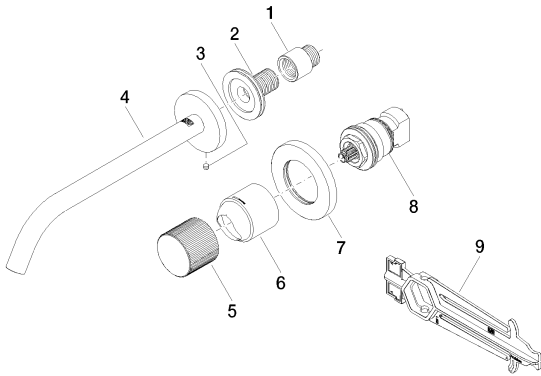

chrom

Zu diesem Artikel wird Zubehör benötigt.

Maßzeichnung

Waschtisch - Meta

META PURE Waschtisch-Wand-Einhandbatterie ohne Ablaufgarnitur - chrom

Artikelnummer: 36 861 664-00

Alle Angaben in mm / inch = mm x 0,0394

36 861 664-33

Weitere Oberflächen auf Anfrage (x-tra Service)

Benötigtes Zubehör

35 816 970 90

UP-Wand-Einhandbatterie
Mischer rechts -

35 860 970 90

UP-Wand-Einhandbatterie
Mischer rechts -

Waschtisch - Meta

META PURE Waschtisch-Wand-Einhandbatterie ohne Ablaufgarnitur - chrom

Artikelnummer: 36 861 664-00

Ersatzteilstückliste

Nr.	Artikelnummer	Benennung	Verbaumenge
1	09 24 03 072 10 90	Nippel	1
2	09 24 03 280 90	Nippel	1
3	09 31 11 112 90	Stift	1
4	90 28 22 324 00-00	Auslauf	1
5	09 20 66 010-00	Griff	1
6	09 11 02 389-00	Haube	1
7	90 27 62 011 00-00	Rosette	1
8	90 90 03 169 02 90	Oberteil	1
9	09 30 09 064 90	Schlüssel	1