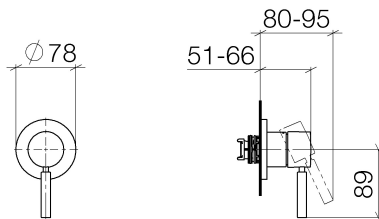

Dusche - Meta
UP-Einhandbatterie mit Abdeckplatte - chrom
Artikelnummer: 36 060 660-00

- Abdeckplatte Ø 78 mm
- Passt zu Meta, Tara.

chrom

Zu diesem Artikel wird Zubehör benötigt.

Maßzeichnung

Alle Angaben in mm / inch = mm x 0,0394

Dusche - Meta

UP-Einhandbatterie mit Abdeckplatte - chrom

Artikelnummer: 36 060 660-00

Dusche - Meta
UP-Einhandbatterie mit Abdeckplatte - chrom
Artikelnummer: 36 060 660-00

Weitere Oberflächenvarianten

platin matt
36 060 660-06