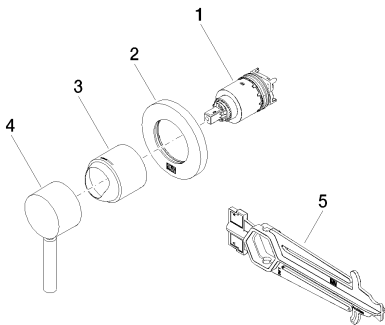

Dusche - Meta
UP-Einhandbatterie mit Abdeckplatte - chrom
Artikelnummer: 36 060 660-00

- Abdeckplatte Ø 78 mm
- Passt zu Meta, Tara.

chrom

Zu diesem Artikel wird Zubehör benötigt.

Maßzeichnung

Alle Angaben in mm / inch = mm x 0,0394

Dusche - Meta

UP-Einhandbatterie mit Abdeckplatte - chrom

Artikelnummer: 36 060 660-00

Dusche - Meta
UP-Einhandbatterie mit Abdeckplatte - chrom
Artikelnummer: 36 060 660-00

Weitere Oberflächenvarianten

platin matt
36 060 660-06

platin
36 060 660-08

messing gebürstet
36 060 660-28

schwarz matt
36 060 660-33

Weitere Oberflächen auf Anfrage (x-tra Service)

Benötigtes Zubehör

35 860 970 90
UP-Wand-Einhandbatterie
Mischer rechts -

Dusche - Meta
 UP-Einhandbatterie mit Abdeckplatte - chrom
 Artikelnummer: 36 060 660-00

Ersatzteilstückliste

Nr.	Artikelnummer	Benennung	Verbaumenge
1	90 15 05 064 01 90	Kartusche	1
2	90 27 66 009 00-00	Rosette	1
3	09 11 02 292-00	Haube	1
4	90 20 66 006 00-00	Griff	1
5	09 30 09 064 90	Schlüssel	1