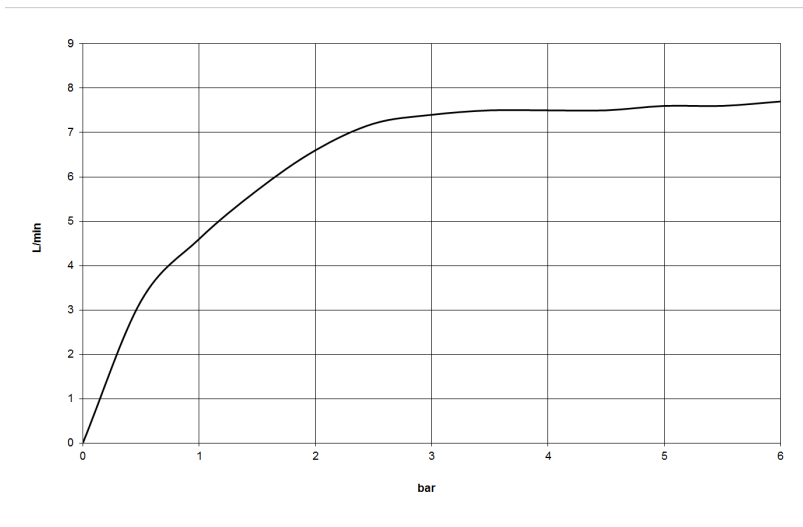

Badewanne - Meta
Schlauchbrausegarnitur - chrom
Artikelnummer: 27 806 625-00

Durchflussdiagramm