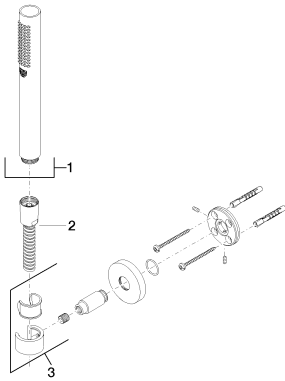

Badewanne - Meta  
Schlauchbrausegarnitur - chrom  
Artikelnummer: 27 806 625-00

- Normalstrahl
- mit Antikalk-System
- Rosette Ø 55 mm
- Metallbrauseschlauch 1250 mm mit integriertem Verdrehenschutz
- Brausehalter mit Rosette Ø 55 mm
- Durchfluss max. 15 l/min
- Eigensicher gegen Rückfließen.
- Passt zu Meta, Tara.

chrom

Maßzeichnung

Alle Angaben in mm / inch = mm x 0,0394

Badewanne - Meta  
Schlauchbrausegarnitur - chrom  
Artikelnummer: 27 806 625-00

## Empfohlenes Zubehör

35 085 970 90  
UP-Wandwinkel -

28 450 625-00  
Wandanschlussbogen -  
chrom

Badewanne - Meta  
Schlauchbrausegarnitur - chrom  
Artikelnummer: 27 806 625-00

### Ersatzteilstückliste

Nr.	Artikelnummer	Benennung	Verbaumenge
1	28 013 979-00	Stabhandbrause - chrom	1
2	09 30 02 072-00	Metall-Brauseschlauch 1/2" x 3/8" x 1250 mm - chrom	1
3	28 050 625-00	Brausehalter - chrom	1