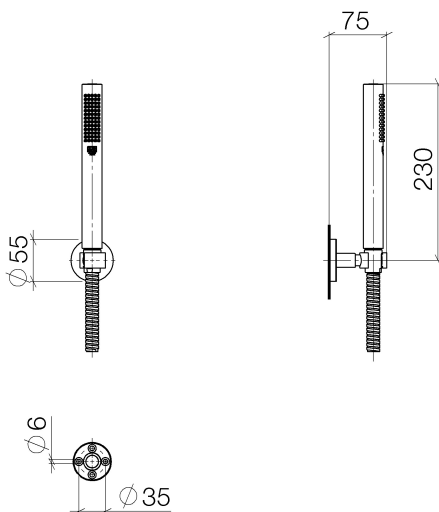

Badewanne - Meta  
Schlauchbrausegarnitur - chrom  
Artikelnummer: 27 806 625-00

- Normalstrahl
- mit Antikalk-System
- Rosette Ø 55 mm
- Metallbrauseschlauch 1250 mm mit integriertem Verdrehenschutz
- Brausehalter mit Rosette Ø 55 mm
- Durchfluss max. 15 l/min
- Eigensicher gegen Rückfließen.
- Passt zu Meta, Tara.

chrom

Maßzeichnung

Alle Angaben in mm / inch = mm x 0,0394

Badewanne - Meta  
Schlauchbrausegarnitur - chrom  
Artikelnummer: 27 806 625-00

### Durchflussdiagramm

Badewanne - Meta  
Schlauchbrausegarnitur - chrom  
Artikelnummer: 27 806 625-00

### Ersatzteilstückliste

Nr.	Artikelnummer	Benennung	Verbaumenge
1	28 013 979-00	Stabhandbrause - chrom	1
2	09 30 02 072-00	Metall-Brauseschlauch 1/2" x 3/8" x 1250 mm - chrom	1
3	28 050 625-00	Brausehalter - chrom	1