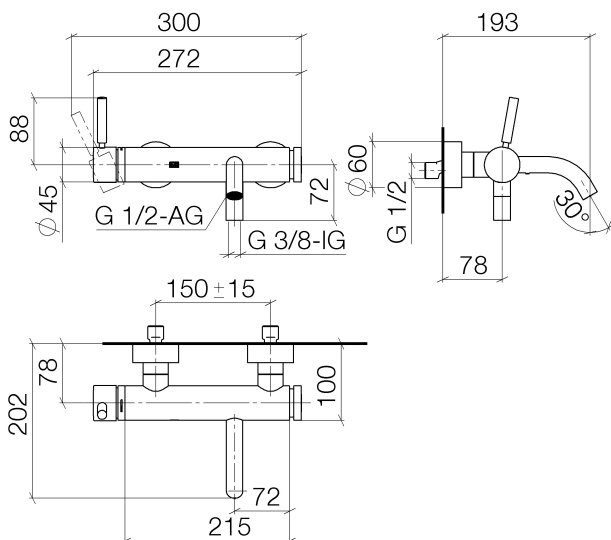

Badewanne - Meta

Wannen-Einhandbatterie für Wandmontage ohne Garnitur - chrom

Artikelnummer: 33 200 660-00

- Ausladung 202 mm
- runder Normalstrahl
- automatische Umstellung Wanne/Brause
- Brauseabgang 3/8"
- Schubrosetten Ø 60 mm
- Anschluss 1/2"
- Stichmaß 150 mm ± 15 mm
- Durchfluss max. 14 l/min bei 3 bar Fließdruck
- Armaturengruppe nach DIN 4109: 1
- (ADA)
- Eigensicher gegen Rückfließen.

chrom

Maßzeichnung

Alle Angaben in mm / inch = mm x 0,0394

Badewanne - Meta

Wannen-Einhandbatterie für Wandmontage ohne Garnitur - chrom

Artikelnummer: 33 200 660-00

Durchflussdiagramm

Badewanne - Meta

Wannen-Einhandbatterie für Wandmontage ohne Garnitur - chrom

Artikelnummer: 33 200 660-00

Weitere Oberflächenvarianten

platin matt

33 200 660-06

schwarz matt

33 200 660-33

Weitere Oberflächen auf Anfrage (x-tra Service)

Badewanne - Meta

Wannen-Einhandbatterie für Wandmontage ohne Garnitur - chrom

Artikelnummer: 33 200 660-00

Ersatzteilstückliste

Nr.	Artikelnummer	Benennung	Verbaumenge
1	90 20 66 007 00-00	Griff	1
2	09 28 30 032-00	Haube	1
3	09 14 10 102 90	Dichtung	1
4	09 24 04 296 90	Mutter	1
5	04 28 10 148 00 90	Zubehoer	1
6	90 15 05 062 00 90	Kartusche	1
7	04 11 04 030 00 90	Anschluss	2
8	09 27 62 004-00	Rosette	2
9	09 14 10 119 90	Dichtung	2
10	09 29 05 005 20-00	Nippel	2
11	09 14 10 008 90	Dichtung	2
12	09 23 10 048-00	Mutter	2
13	09 18 40 059-00	Huelse	2
14	09 14 10 003 90	Dichtung	1
15	09 24 04 043 90	Nippel	1
16	09 14 10 011 90	Dichtung	1
17	90 11 06 213 00-00	Auslauf	1
18	09 21 02 069-00	Haube	1
19	09 24 03 115 20-00	Nippel	1
20	09 14 10 032 90	Dichtung	1
21	09 23 01 141 90	Rueckflussverhinderer	1
22	09 14 10 001 90	Dichtung	2
23	09 30 30 113 20 90	Schraube	2
24	90 31 09 032 00-00	Umstellung	1
25	09 14 10 101 90	Dichtung	1
26	09 21 10 035 20-00	Nippel	1
27	09 20 62 031-00	Griff	1