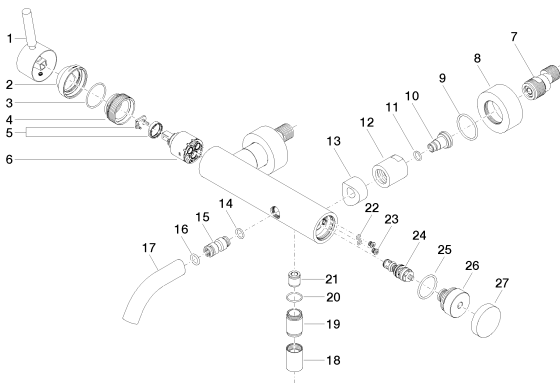

Badewanne - Meta

Wannen-Einhandbatterie für Wandmontage ohne Garnitur - chrom

Artikelnummer: 33 200 660-00

- Ausladung 202 mm
- runder Normalstrahl
- automatische Umstellung Wanne/Brause
- Brauseabgang 3/8"
- Schubrosetten Ø 60 mm
- Anschluss 1/2"
- Stichmaß 150 mm ± 15 mm
- Durchfluss max. 14 l/min bei 3 bar Fließdruck
- Armaturengruppe nach DIN 4109: 1
- (ADA)
- Eigensicher gegen Rückfließen.

chrom

Maßzeichnung

Alle Angaben in mm / inch = mm x 0,0394

Badewanne - Meta

Wannen-Einhandbatterie für Wandmontage ohne Garnitur - chrom

Artikelnummer: 33 200 660-00

Durchflussdiagramm

Badewanne - Meta

Wannen-Einhandbatterie für Wandmontage ohne Garnitur - chrom

Artikelnummer: 33 200 660-00

Weitere Oberflächenvarianten

platin matt

33 200 660-06

schwarz matt

33 200 660-33

Weitere Oberflächen auf Anfrage (x-tra Service)

Badewanne - Meta

Wannen-Einhandbatterie für Wandmontage ohne Garnitur - chrom

Artikelnummer: 33 200 660-00

Ersatzteilstückliste

Nr.	Artikelnummer	Benennung	Verbaumenge
1	90 20 66 007 00-00	Griff	1
2	09 28 30 032-00	Haube	1
3	09 14 10 102 90	Dichtung	1
4	09 24 04 296 90	Mutter	1
5	04 28 10 148 00 90	Zubehoer	1
6	90 15 05 062 00 90	Kartusche	1
7	04 11 04 030 00 90	Anschluss	2
8	09 27 62 004-00	Rosette	2
9	09 14 10 119 90	Dichtung	2
10	09 29 05 005 20-00	Nippel	2
11	09 14 10 008 90	Dichtung	2
12	09 23 10 048-00	Mutter	2
13	09 18 40 059-00	Huelse	2
14	09 14 10 003 90	Dichtung	1
15	09 24 04 043 90	Nippel	1
16	09 14 10 011 90	Dichtung	1
17	90 11 06 213 00-00	Auslauf	1
18	09 21 02 069-00	Haube	1
19	09 24 03 115 20-00	Nippel	1
20	09 14 10 032 90	Dichtung	1
21	09 23 01 141 90	Rueckflussverhinderer	1
22	09 14 10 001 90	Dichtung	2
23	09 30 30 113 20 90	Schraube	2
24	90 31 09 032 00-00	Umstellung	1
25	09 14 10 101 90	Dichtung	1
26	09 21 10 035 20-00	Nippel	1
27	09 20 62 031-00	Griff	1