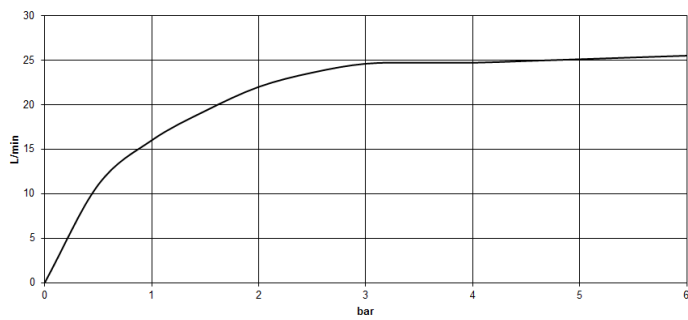

Badewanne - Meta

Wannen-Einhandbatterie mit Standrohr für freistehende Montage mit Schlauchbrausegarnitur -

Artikelnummer: 25 863 661-00

Maßzeichnung

Alle Angaben in mm / inch = mm x 0,0394

Durchflussdiagramm