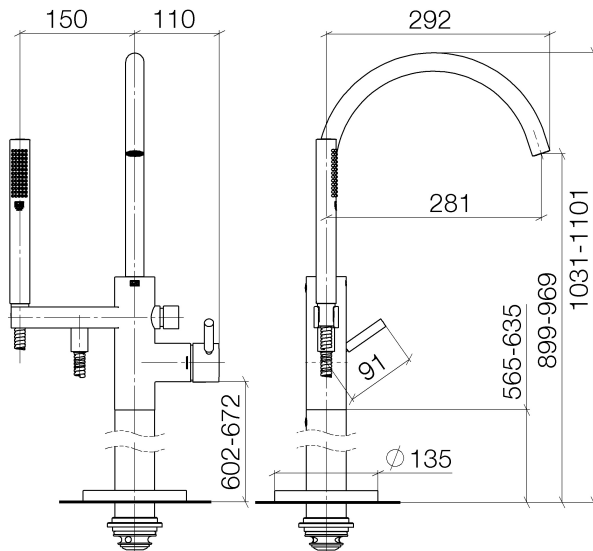

Badewanne - Meta

Wannen-Einhandbatterie mit Standrohr für freistehende Montage mit Schlauchbrausegarnitur -

Artikelnummer: 25 863 661-00

- Ausladung 281 mm
- 360° schwenkbarer Auslauf
- Auslauf: runder luftangereicherter Strahl
- Schlauchbrausegarnitur: Normalstrahl
- Stabhandbrause mit Antikalk-System
- Brausehalter
- automatische Umstellung Wanne/Brause
- Höhe gesamt 1031 - 1101 mm
- Höhe Standrohr 565 - 635 mm
- Höhe bis Luftsprudler 899 - 969 mm
- Schubrosetten Ø 135 mm
- Metallbrauseschlauch 1250 mm mit integriertem Verdrehenschutz
- Durchfluss max. 24,6 l/min bei 3 bar Fließdruck
- Durchfluss Schlauchbrausegarnitur max. 6,8 l/min
- Armaturengruppe nach DIN 4109: 1
- Eigensicher gegen Rückfließen.

chrom

Zu diesem Artikel wird Zubehör benötigt.

Badewanne - Meta

Wannen-Einhandbatterie mit Standrohr für freistehende Montage mit Schlauchbrausegarnitur -

Artikelnummer: 25 863 661-00

Maßzeichnung

Alle Angaben in mm / inch = mm x 0,0394

Durchflussdiagramm

Badewanne - Meta

Wannen-Einhandbatterie mit Standrohr für freistehende Montage mit Schlauchbrausegarnitur -

Artikelnummer: 25 863 661-00

Weitere Oberflächenvarianten

platin matt
25 863 661-06