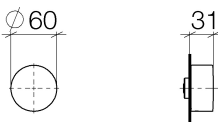

Badewanne - CL.1

Unterputzventil rechtsschließend 1/2" - chrom

Artikelnummer: 36 607 740-00

- ohne Rosette
- Griff Ø 60 mm
- Oberteil mit ablängbarer Spindel und Hülse
- Passt zu CL.1, Meta

chrom

Zu diesem Artikel wird Zubehör benötigt.

## Maßzeichnung

Alle Angaben in mm / inch = mm x 0,0394

Badewanne - CL.1

Unterputzventil rechtsschließend 1/2" - chrom

Artikelnummer: 36 607 740-00

Badewanne - CL.1  
Unterputzventil rechtsschließend 1/2" - chrom  
Artikelnummer: 36 607 740-00