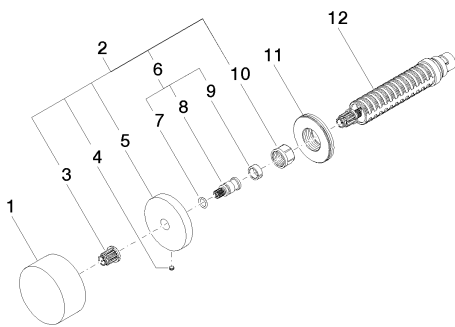

Badewanne - CL.1

Unterputzventil rechtsschließend 1/2" - chrom

Artikelnummer: 36 607 740-00

- ohne Rosette
- Griff Ø 60 mm
- Oberteil mit ablängbarer Spindel und Hülse
- Passt zu CL.1, Meta

chrom

Zu diesem Artikel wird Zubehör benötigt.

## Maßzeichnung

Alle Angaben in mm / inch = mm x 0,0394

Badewanne - CL.1

Unterputzventil rechtsschließend 1/2" - chrom

Artikelnummer: 36 607 740-00

Badewanne - CL.1  
Unterputzventil rechtsschließend 1/2" - chrom  
Artikelnummer: 36 607 740-00

## Benötigtes Zubehör

35 607 970 90  
UP-Ventil 1/2" -

Badewanne - CL.1

Unterputzventil rechtsschließend 1/2" - chrom

Artikelnummer: 36 607 740-00

### Ersatzteilstückliste

Nr.	Artikelnummer	Benennung	Verbaumenge
1	09 20 74 004-00	Griff	1
2	04 27 74 004 00-00	Rosette	1
3	09 12 12 002 90	Rastbuchse	1
4	09 31 11 055 90	Stift	1
5	09 27 74 004-00	Rosette	1
6	04 29 06 020 00-00	Spindel	1
7	09 14 10 060 90	Dichtung	1
8	09 29 06 020-00	Spindel	1
9	09 14 15 020 90	Ring	1
10	09 23 30 023 90	Mutter	1
11	09 30 01 107 90	Huelse	1
12	90 90 03 143 00 90	Oberteil	1