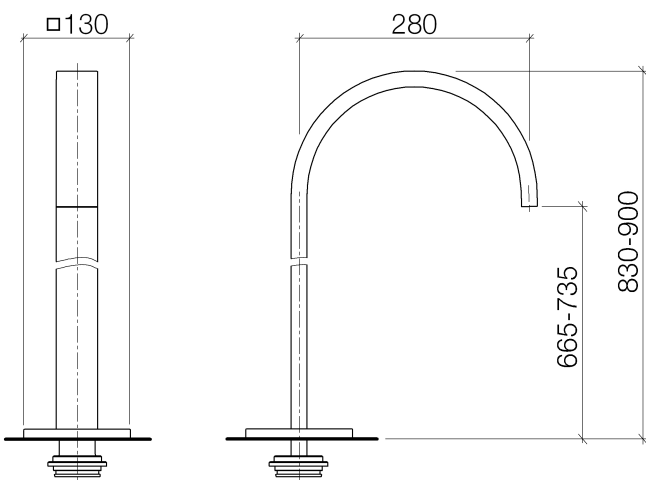

Badewanne - MEM

Wannenauslauf ohne Umstellung für freistehende Montage - chrom

Artikelnummer: 13 672 780-00

- Ausladung 280 mm
- Schwall
- Höhe gesamt 830 - 900 mm
- Höhe bis Luftsprudler 665 - 735 mm
- Schubrosette 130 x 130 mm
- Durchfluss max. 47,8 l/min bei 3 bar Fließdruck
- Armaturengruppe nach DIN 4109: 1

chrom

Zu diesem Artikel wird Zubehör benötigt.

Maßzeichnung

Alle Angaben in mm / inch = mm x 0,0394

Badewanne - MEM

Wannenauslauf ohne Umstellung für freistehende Montage - chrom

Artikelnummer: 13 672 780-00

Durchflussdiagramm

Badewanne - MEM

Wannenauslauf ohne Umstellung für freistehende Montage - chrom

Artikelnummer: 13 672 780-00

Weitere Oberflächenvarianten

platin matt

13 672 780-06

platin

Wannenauslauf ohne Umstellung für freistehende Montage - chrom

Artikelnummer: 13 672 780-00

Ersatzteilstückliste

Nr.	Artikelnummer	Benennung	Verbaumenge
1	04 28 22 183 00-00	Auslauf	1
2	09 14 10 084 90	Dichtung	1
3	09 27 78 022-00	Rosette	1
4	09 14 03 106 90	Dichtung	1