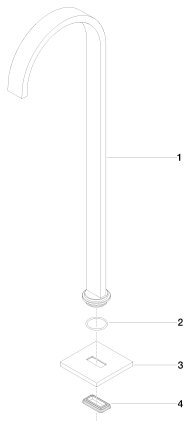

Badewanne - MEM

Wannenauslauf ohne Umstellung für freistehende Montage - chrom

Artikelnummer: 13 672 780-00

- Ausladung 280 mm
- Schwall
- Höhe gesamt 830 - 900 mm
- Höhe bis Luftsprudler 665 - 735 mm
- Schubrosette 130 x 130 mm
- Durchfluss max. 47,8 l/min bei 3 bar Fließdruck
- Armaturengruppe nach DIN 4109: 1

chrom

Zu diesem Artikel wird Zubehör benötigt.

Maßzeichnung

Alle Angaben in mm / inch = mm x 0,0394

Badewanne - MEM

Wannenauslauf ohne Umstellung für freistehende Montage - chrom

Artikelnummer: 13 672 780-00

13 672 780-08

messing gebürstet

13 672 780-28

Weitere Oberflächen auf Anfrage (x-tra Service)

Benötigtes Zubehör

35 945 970 90

UP-Bodenbefestigung -

Badewanne - MEM

Wannenauslauf ohne Umstellung für freistehende Montage - chrom

Artikelnummer: 13 672 780-00

Ersatzteilstückliste

Nr.	Artikelnummer	Benennung	Verbaumenge
1	04 28 22 183 00-00	Auslauf	1
2	09 14 10 084 90	Dichtung	1
3	09 27 78 022-00	Rosette	1
4	09 14 03 106 90	Dichtung	1