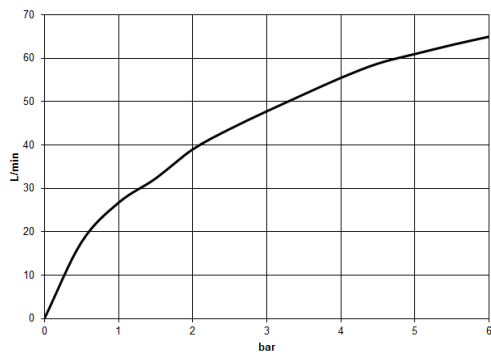

Badewanne - MEM

Wannenauslauf ohne Umstellung für freistehende Montage - chrom

Artikelnummer: 13 672 780-00

Durchflussdiagramm