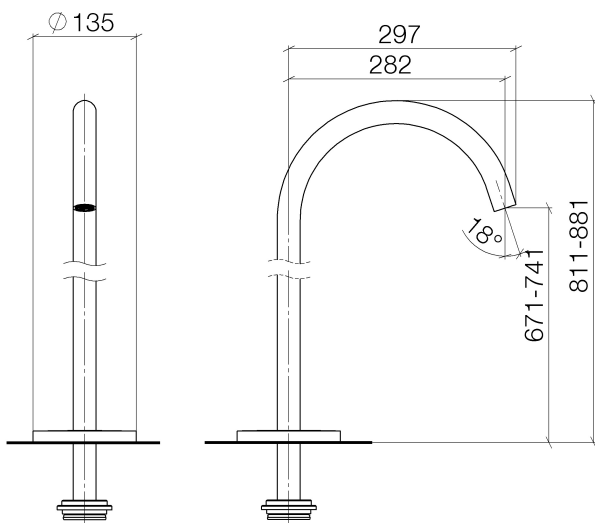

**Badewanne - Meta**

**Wannenauslauf ohne Umstellung für freistehende Montage - chrom**

Artikelnummer: 13 672 661-00

- Ausladung 282 mm
- runder Normalstrahl
- Höhe gesamt 811 - 881 mm
- Höhe bis Luftsprudler 671 - 741 mm
- Schubrosetten Ø 135 mm
- Durchfluss max. 28,6 l/min bei 3 bar Fließdruck
- Armaturengruppe nach DIN 4109: 1

chrom

Zu diesem Artikel wird Zubehör benötigt.

**Maßzeichnung**

Alle Angaben in mm / inch = mm x 0,0394

Badewanne - Meta

Wannenauslauf ohne Umstellung für freistehende Montage - chrom

Artikelnummer: 13 672 661-00

## Durchflussdiagramm

Badewanne - Meta

Wannenauslauf ohne Umstellung für freistehende Montage - chrom

Artikelnummer: 13 672 661-00

### Ersatzteilstückliste

Nr.	Artikelnummer	Benennung	Verbaumenge
1	04 30 09 027 00 90	Schlüssel	1
2	09 29 03 062 90	Luftsprudler	1
3	09 14 10 101 90	Dichtung	1
4	09 27 85 003-00	Rosette	1
5	09 14 10 084 90	Dichtung	1