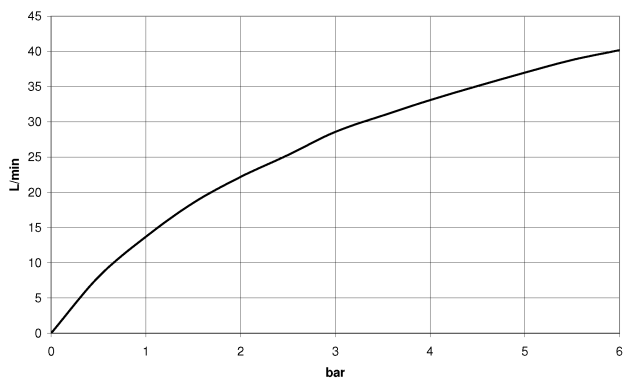

Badewanne - Meta

Wannenauslauf ohne Umstellung für freistehende Montage - chrom

Artikelnummer: 13 672 661-00

Durchflussdiagramm