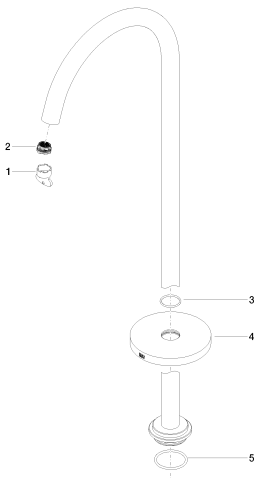

**Badewanne - Meta**

**Wannenauslauf ohne Umstellung für freistehende Montage - chrom**

Artikelnummer: 13 672 661-00

- Ausladung 282 mm
- runder Normalstrahl
- Höhe gesamt 811 - 881 mm
- Höhe bis Luftsprudler 671 - 741 mm
- Schubrosetten Ø 135 mm
- Durchfluss max. 28,6 l/min bei 3 bar Fließdruck
- Armaturengruppe nach DIN 4109: 1

chrom

Zu diesem Artikel wird Zubehör benötigt.

**Maßzeichnung**

Alle Angaben in mm / inch = mm x 0,0394

Badewanne - Meta

Wannenauslauf ohne Umstellung für freistehende Montage - chrom

Artikelnummer: 13 672 661-00

## Benötigtes Zubehör

35 945 970 90

UP-Bodenbefestigung -

Badewanne - Meta

Wannenauslauf ohne Umstellung für freistehende Montage - chrom

Artikelnummer: 13 672 661-00

### Ersatzteilstückliste

Nr.	Artikelnummer	Benennung	Verbaumenge
1	04 30 09 027 00 90	Schlüssel	1
2	09 29 03 062 90	Luftsprudler	1
3	09 14 10 101 90	Dichtung	1
4	09 27 85 003-00	Rosette	1
5	09 14 10 084 90	Dichtung	1