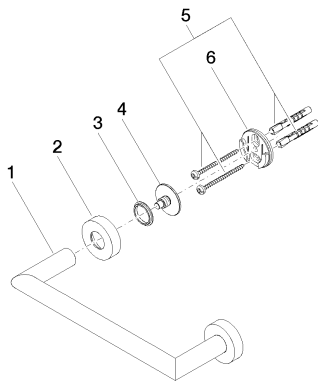

Badewanne - Lissé
Wannengriff - chrom
Artikelnummer: 83 020 979-00

- Stichmaß 200 mm
- Breite 240 mm
- Höhe 40 mm
- Rosette Ø 40 mm
- Ausladung 75 mm

chrom

Maßzeichnung

Alle Angaben in mm / inch = mm x 0,0394

Badewanne - Lissé
Wannengriff - chrom
Artikelnummer: 83 020 979-00

Badewanne - Lissé
 Wannengriff - chrom
 Artikelnummer: 83 020 979-00

Weitere Oberflächenvarianten

platin matt
 83 020 979-06

schwarz matt
 83 020 979-33

Weitere Oberflächen auf Anfrage (x-tra Service)

Ersatzteilstückliste

Nr.	Artikelnummer	Benennung	Verbaumenge
1	05 28 22 545 00-00	Halter	1
2	08 27 97 502-00	Rosette	2
3	08 30 11 517 90	Ring	2
4	08 17 97 560 90	Halter	2
5	05 30 31 025 00 90	Befestigungssatz	2
6	08 17 97 501 07	Halter	2