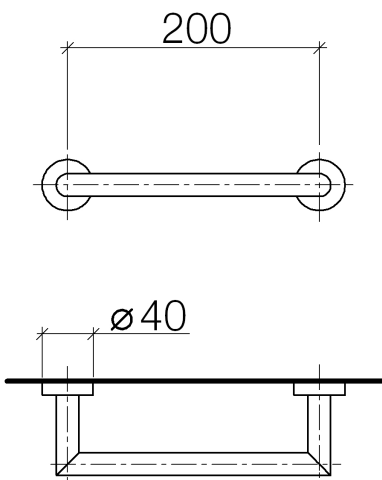

Badewanne - Lissé
Wannengriff - chrom
Artikelnummer: 83 020 979-00

- Stichmaß 200 mm
- Breite 240 mm
- Höhe 40 mm
- Rosette Ø 40 mm
- Ausladung 75 mm

chrom

Maßzeichnung

Alle Angaben in mm / inch = mm x 0,0394

Badewanne - Lissé
Wannengriff - chrom
Artikelnummer: 83 020 979-00

Badewanne - Lissé
 Wannengriff - chrom
 Artikelnummer: 83 020 979-00

Weitere Oberflächenvarianten

platin matt
 83 020 979-06

schwarz matt
 83 020 979-33

Weitere Oberflächen auf Anfrage (x-tra Service)

Ersatzteilstückliste

Nr.	Artikelnummer	Benennung	Verbaumenge
1	05 28 22 545 00-00	Halter	1
2	08 27 97 502-00	Rosette	2
3	08 30 11 517 90	Ring	2
4	08 17 97 560 90	Halter	2
5	05 30 31 025 00 90	Befestigungssatz	2
6	08 17 97 501 07	Halter	2