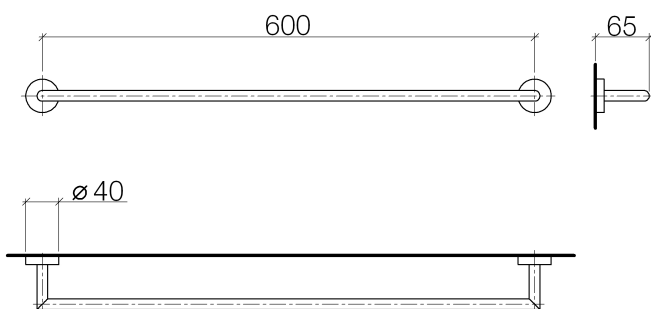

Badewanne - Lissé

Badetuchhalter - chrom

Artikelnummer: 83 060 979-00

- Stichmaß 600 mm
- Breite 640 mm
- Höhe 40 mm
- Rosette Ø 40 mm
- Ausladung 65 mm

chrom

Maßzeichnung

Alle Angaben in mm / inch = mm x 0,0394

Badewanne - Lissé

Badetuchhalter - chrom

Artikelnummer: 83 060 979-00

Badewanne - Lissé
 Badetuchhalter - chrom
 Artikelnummer: 83 060 979-00

Weitere Oberflächenvarianten

platin matt
 83 060 979-06

schwarz matt
 83 060 979-33

Weitere Oberflächen auf Anfrage (x-tra Service)

Ersatzteilstückliste

Nr.	Artikelnummer	Benennung	Verbaumenge
1	05 28 22 622 00-00	Halter	1
2	08 27 97 500-00	Rosette	2
3	08 30 11 516 90	Ring	2
4	08 17 97 560 90	Halter	2
5	05 30 31 025 00 90	Befestigungssatz	2
6	08 17 97 501 07	Halter	2