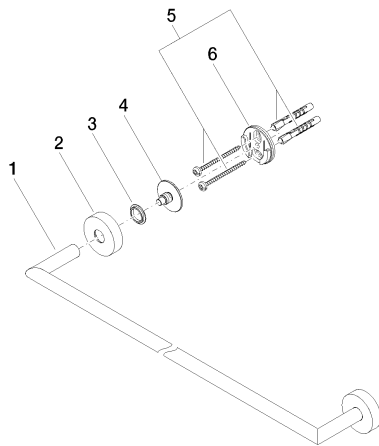

Badewanne - Lissé

Badetuchhalter - chrom

Artikelnummer: 83 060 979-00

- Stichmaß 600 mm
- Breite 640 mm
- Höhe 40 mm
- Rosette Ø 40 mm
- Ausladung 65 mm

chrom

Maßzeichnung

Alle Angaben in mm / inch = mm x 0,0394

Badewanne - Lissé

Badetuchhalter - chrom

Artikelnummer: 83 060 979-00

Badewanne - Lissé
 Badetuchhalter - chrom
 Artikelnummer: 83 060 979-00

Weitere Oberflächenvarianten

platin matt
 83 060 979-06

schwarz matt
 83 060 979-33

Weitere Oberflächen auf Anfrage (x-tra Service)

Ersatzteilstückliste

Nr.	Artikelnummer	Benennung	Verbaumenge
1	05 28 22 622 00-00	Halter	1
2	08 27 97 500-00	Rosette	2
3	08 30 11 516 90	Ring	2
4	08 17 97 560 90	Halter	2
5	05 30 31 025 00 90	Befestigungssatz	2
6	08 17 97 501 07	Halter	2