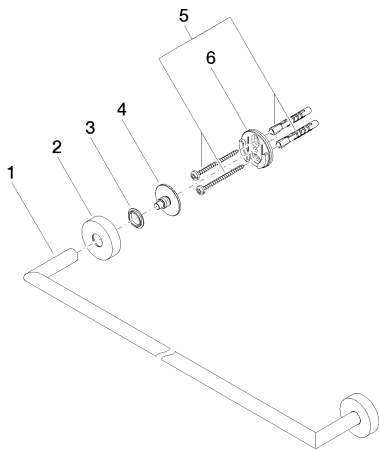

Badewanne - Lissé

Badetuchhalter - chrom

Artikelnummer: 83 080 979-00

- Stichmaß 800 mm
- Breite 840 mm
- Höhe 40 mm
- Rosette Ø 40 mm
- Ausladung 65 mm

chrom

## Maßzeichnung

Alle Angaben in mm / inch = mm x 0,0394

Badewanne - Lissé

Badetuchhalter - chrom

Artikelnummer: 83 080 979-00

Badewanne - Lissé  
 Badetuchhalter - chrom  
 Artikelnummer: 83 080 979-00

Weitere Oberflächenvarianten

platin matt  
 83 080 979-06

schwarz matt  
 83 080 979-33

Weitere Oberflächen auf Anfrage (x-tra Service)

Ersatzteilstückliste

Nr.	Artikelnummer	Benennung	Verbaumenge
1	05 28 22 623 00-00	Halter	1
2	08 27 97 500-00	Rosette	2
3	08 30 11 516 90	Ring	2
4	08 17 97 560 90	Halter	2
5	05 30 31 025 00 90	Befestigungssatz	2
6	08 17 97 501 07	Halter	2