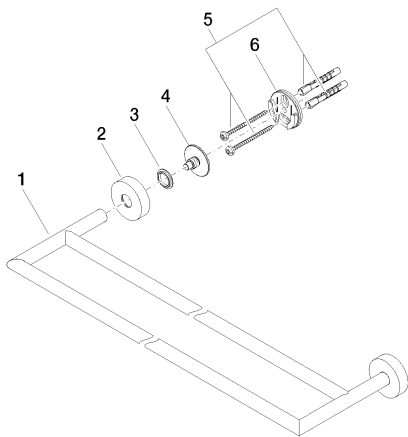

Badewanne - Lissé
Badetuchhalter 2-teilig - chrom
Artikelnummer: 83 061 979-00

- Stichmaß 600 mm
- Breite 640 mm
- Höhe 40 mm
- Rosette Ø 40 mm
- Ausladung 130 mm

chrom

Maßzeichnung

Alle Angaben in mm / inch = mm x 0,0394

Badewanne - Lissé
Badetuchhalter 2-teilig - chrom
Artikelnummer: 83 061 979-00

Badewanne - Lissé
 Badetuchhalter 2-teilig - chrom
 Artikelnummer: 83 061 979-00

Weitere Oberflächenvarianten

platin matt
 83 061 979-06

schwarz matt
 83 061 979-33

Weitere Oberflächen auf Anfrage (x-tra Service)

Ersatzteilstückliste

Nr.	Artikelnummer	Benennung	Verbaumenge
1	05 28 22 622 01-00	Halter	1
2	08 27 97 500-00	Rosette	2
3	08 30 11 516 90	Ring	2
4	08 17 97 560 90	Halter	2
5	05 30 31 025 00 90	Befestigungssatz	2
6	08 17 97 501 07	Halter	2