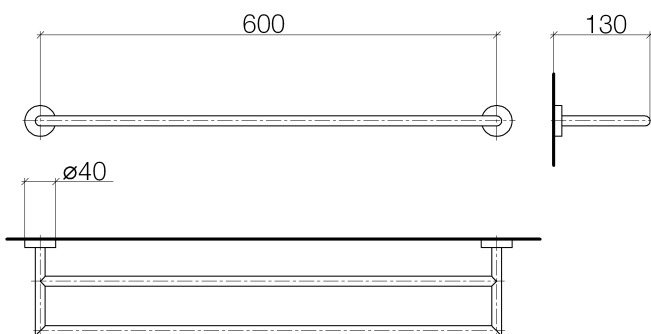

Badewanne - Lissé
Badetuchhalter 2-teilig - chrom
Artikelnummer: 83 061 979-00

- Stichmaß 600 mm
- Breite 640 mm
- Höhe 40 mm
- Rosette Ø 40 mm
- Ausladung 130 mm

chrom

Maßzeichnung

Alle Angaben in mm / inch = mm x 0,0394

Badewanne - Lissé
Badetuchhalter 2-teilig - chrom
Artikelnummer: 83 061 979-00

Badewanne - Lissé
 Badetuchhalter 2-teilig - chrom
 Artikelnummer: 83 061 979-00

Weitere Oberflächenvarianten

platin matt
 83 061 979-06

schwarz matt
 83 061 979-33

Weitere Oberflächen auf Anfrage (x-tra Service)

Ersatzteilstückliste

Nr.	Artikelnummer	Benennung	Verbaumenge
1	05 28 22 622 01-00	Halter	1
2	08 27 97 500-00	Rosette	2
3	08 30 11 516 90	Ring	2
4	08 17 97 560 90	Halter	2
5	05 30 31 025 00 90	Befestigungssatz	2
6	08 17 97 501 07	Halter	2