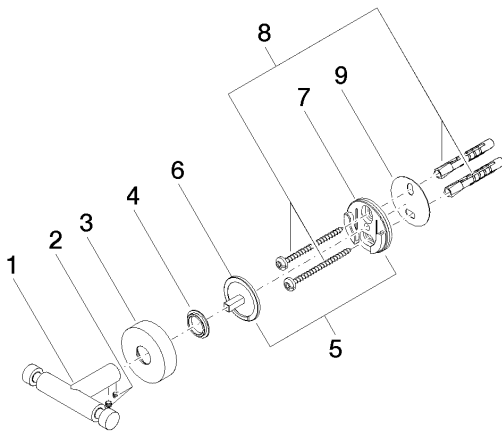

Badewanne - Lissé  
Haken 2-teilig - chrom  
Artikelnummer: 83 256 979-00

- Breite 80 mm
- Rosette Ø 40 mm
- Ausladung 55 mm

chrom

## Maßzeichnung

Alle Angaben in mm / inch = mm x 0,0394

Badewanne - Lissé

Haken 2-teilig - chrom

Artikelnummer: 83 256 979-00

Badewanne - Lissé  
Haken 2-teilig - chrom  
Artikelnummer: 83 256 979-00

Weitere Oberflächenvarianten

platin matt  
83 256 979-06

messing gebürstet  
83 256 979-28

schwarz matt  
83 256 979-33

Weitere Oberflächen auf Anfrage (x-tra Service)

Ersatzteilstückliste

Nr.	Artikelnummer	Benennung	Verbaumenge
1	05 18 60 519 01-00	Haken	1
2	09 31 11 038 90	Stift	2
3	08 27 97 500-00	Rosette	1
4	08 30 11 516 90	Ring	1
5	08 17 97 559 90	Halter	1
6	05 30 31 025 00 90	Befestigungssatz	1
7	08 17 97 501 07	Halter	1
8	05 30 11 519 00 90	Scheibe	1