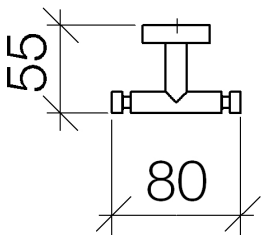

Badewanne - Lissé  
Haken 2-teilig - chrom  
Artikelnummer: 83 256 979-00

- Breite 80 mm
- Rosette Ø 40 mm
- Ausladung 55 mm

chrom

## Maßzeichnung

Alle Angaben in mm / inch = mm x 0,0394

Badewanne - Lissé

Haken 2-teilig - chrom

Artikelnummer: 83 256 979-00

Badewanne - Lissé  
Haken 2-teilig - chrom  
Artikelnummer: 83 256 979-00

Weitere Oberflächenvarianten