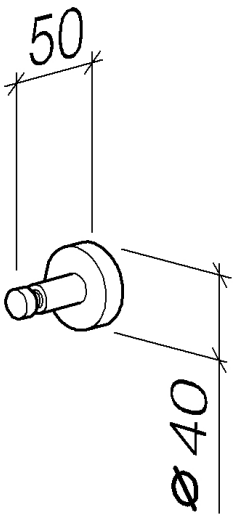

Badewanne - Lissé

Haken - chrom

Artikelnummer: 83 251 979-00

- Rosette Ø 40 mm
- Ausladung 50 mm

chrom

Maßzeichnung

Alle Angaben in mm / inch = mm x 0,0394

Badewanne - Lissé

Haken - chrom

Artikelnummer: 83 251 979-00

Badewanne - Lissé

Haken - chrom

Artikelnummer: 83 251 979-00

Weitere Oberflächenvarianten

platin matt

83 251 979-06

messing gebürstet

83 251 979-28

schwarz matt

83 251 979-33

Weitere Oberflächen auf Anfrage (x-tra Service)

Ersatzteilstückliste

Nr.	Artikelnummer	Benennung	Verbaumenge
1	08 18 60 518-00	Haken	1
2	05 30 31 025 00 90	Befestigungssatz	1
3	08 27 97 501-00	Rosette	1