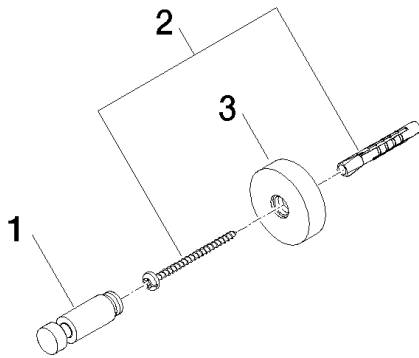

Badewanne - Lissé

Haken - chrom

Artikelnummer: 83 251 979-00

- Rosette Ø 40 mm
- Ausladung 50 mm

chrom

Maßzeichnung

Alle Angaben in mm / inch = mm x 0,0394

Badewanne - Lissé

messing gebürstet

83 251 979-28

schwarz matt

83 251 979-33

Weitere Oberflächen auf Anfrage (x-tra Service)

Ersatzteilstückliste

Nr.	Artikelnummer	Benennung	Verbaumenge
1	08 18 60 518-00	Haken	1
2	05 30 31 025 00 90	Befestigungssatz	1
3	08 27 97 501-00	Rosette	1