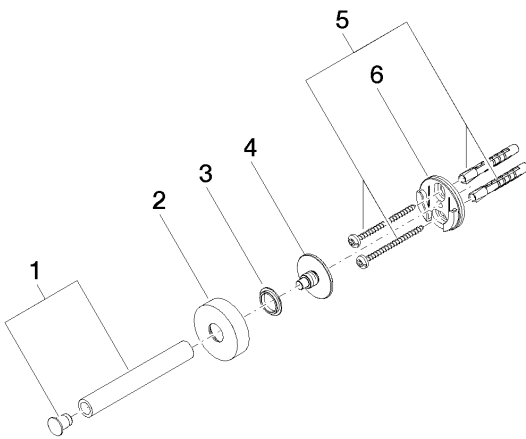

WC - Lissé

Reserve-Papierrollenhalter - chrom

Artikelnummer: 83 590 979-00

- Rosette Ø 40 mm
- Ausladung 105 mm

chrom

## Maßzeichnung

Alle Angaben in mm / inch = mm x 0,0394

WC - Lissé

Reserve-Papierrollenhalter - chrom

Artikelnummer: 83 590 979-00

**WC - Lissé**

**Reserve-Papierrollenhalter - chrom**

Artikelnummer: 83 590 979-00

**Weitere Oberflächenvarianten**

platin matt

83 590 979-06

schwarz matt

83 590 979-33

Weitere Oberflächen auf Anfrage (x-tra Service)

**Ersatzteilstückliste**

Nr.	Artikelnummer	Benennung	Verbaumenge
1	90 17 97 567 00-00	Halter	1
2	08 27 97 500-00	Rosette	1
3	08 30 11 516 90	Ring	1
4	08 17 97 560 90	Halter	1
5	05 30 31 025 00 90	Befestigungssatz	1
6	08 17 97 501 07	Halter	3