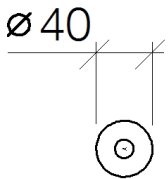

WC - Lissé

Reserve-Papierrollenhalter - chrom

Artikelnummer: 83 590 979-00

- Rosette Ø 40 mm
- Ausladung 105 mm

chrom

## Maßzeichnung

Alle Angaben in mm / inch = mm x 0,0394

WC - Lissé

Reserve-Papierrollenhalter - chrom

Artikelnummer: 83 590 979-00

**WC - Lissé**

**Reserve-Papierrollenhalter - chrom**

Artikelnummer: 83 590 979-00