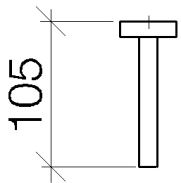

WC - Lissé

Reserve-Papierrollenhalter - chrom

Artikelnummer: 83 590 979-00

- Rosette Ø 40 mm
- Ausladung 105 mm

chrom

## Maßzeichnung

Alle Angaben in mm / inch = mm x 0,0394

WC - Lissé

Reserve-Papierrollenhalter - chrom

Artikelnummer: 83 590 979-00

**WC - Lissé**

**Reserve-Papierrollenhalter - chrom**

Artikelnummer: 83 590 979-00

**Weitere Oberflächenvarianten**

platin matt

83 590 979-06

schwarz matt

83 590 979-33

Weitere Oberflächen auf Anfrage (x-tra Service)

**Ersatzteilstückliste**

Nr.	Artikelnummer	Benennung	Verbaumenge
1	90 17 97 567 00-00	Halter	1
2	08 27 97 500-00	Rosette	1
3	08 30 11 516 90	Ring	1
4	08 17 97 560 90	Halter	1
5	05 30 31 025 00 90	Befestigungssatz	1
6	08 17 97 501 07	Halter	3