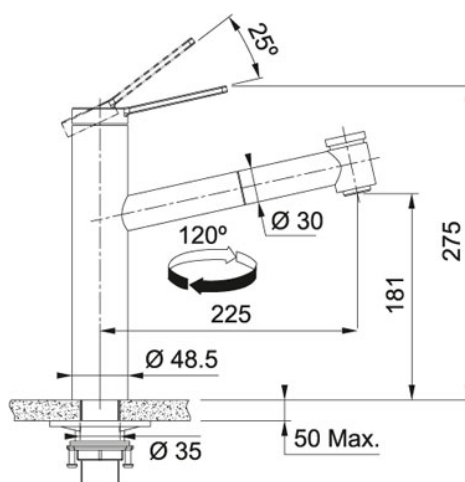

Tango Neo Auszugsbrause Edelstahl | 115.0596.389

PRODUKTKATEGORIE : Armaturen | PRODUKTSERIE : Tango Neo | AUSFÜHRUNG : Edelstahl | MODELL : Auszugsbrause

DATENBLATT

Lochbohrung	Ø-35-MM
Schwenkbereich	120 °

FEATURES

 120°	 Auszugsbrause
schwenkbar	