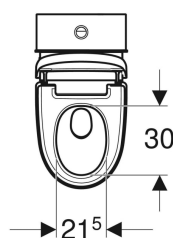

Verwendungszwecke

- Zur komfortablen und geruchsfreien WC-Benutzung
- Zum pflegenden Reinigen mit Wasser im Anal- und vaginalbereich

Eigenschaften

- Hybrides Warmwassersystem mit Durchlauferhitzer und Warmwasserspeicher
- Analdusche mit Doppeldüsen-WhirlSpray-Duschtechnologie
- Separate Ladydüse in geschützter Ruheposition
- Temperatur des Duschwassers einstellbar
- Duschstrahlstärke in fünf Stufen einstellbar
- Duscharm in fünf Stufen positionierbar
- Oszillierdusche (automatische Vor- und Rückwärtsbewegung des Duscharms) einstellbar
- Automatische Vor- und Nachreinigung der Duschküse mit Frischwasser
- Entkalkungsprogramm
- Spülrandlose WC-Keramik mit TurboFlush-Spültechnik
- Tiefspül-WC mit Spezialglasur KeraTect
- Benutzererkennung
- Geruchsabsaugung mit Keramikwabenfilter aktivierbar
- Geruchsabsaugung mit Nachlauf Funktion
- Föhn zuschaltbar
- Föhnluftstärke in 5 Stufen einstellbar
- Föhnnarm ausfahrbar
- Temperatur des Föhns einstellbar
- WC-Sitzring und WC-Deckel mit Absenkautomatik
- WC-Deckel mit SoftOpening
- Schallschutz vormontiert
- Funktionen und Einstellungen über Fernbedienung
- Drei Benutzerprofile programmierbar

- Mit Geberit Home App kompatibel
- Wasseranschluss extern, mit Zubehör möglich
- Netzanschluss mit dreiadrigem flexibler Mantelleitung, seitlich rechts verdeckt hinter WC-Keramik
- Netzanschluss extern, mit Steckdose rechts möglich
- Mit integriertem Aufputzspülkasten
- Sitzhöhe zwischen 44 und 56 cm während der Installation einstellbar
- WC-Spülung über Fernbedienung auslösbar
- Zulassung nach (DIN) EN 1717 / (DIN) EN 13077

Technische Daten

Schutzart	IPX4
Nennspannung	230 V AC
Netzfrequenz	50 Hz
Leistungsaufnahme Stand-by max.	0.5 W
Fliessdruck	0.5–10 bar
Betriebstemperatur	5–40 °C
Wassertemperatur Einstellbereich	34–40 °C
Spülmenge Werkseinstellung	6 / 4 l
Duschkdauer	30–50 s
Belastung WC-Sitz max.	150 kg
Geruchsabsaugung	Ja
SoftOpening	Ja
Mit WC-Sitzring-Heizung	Nein
Mit Orientierungslicht	Nein
Mit Föhnfunktion	Ja

Lieferumfang

- Kupplungsbuchse für Netzanschluss
- Spritzschutz
- Entkalkungsmittel 125 ml
- Reinigungsset
- Anschlusset für WC, ø 90 mm
- Fernbedienung mit Wandhalterung und Batterie CR2032
- Befestigungsmaterial
- Wasseranschlusset mit Eckventil R 1/2"

Art.-Nr.	ST-Nr.	SGVSB-Nr.	Farbe / Oberfläche	B	H	T	Schutzklasse	Leistungsaufnahme
146.240.11.1	3211 535	311 220	WC-Keramik: weiss / KeraTect Designabdeckung: weiss Verkleidung Spülkasten: Hochdruck-Schichtstoffplatte weiss	40 cm	44 cm	59 cm	I	2000 W
146.240.SI.1	3211 525	311 219	WC-Keramik: weiss / KeraTect Designabdeckung: weiss Frontverkleidung: Glas weiss Seitenverkleidung: Hochdruck-Schichtstoffplatte weiss	40 cm	44 cm	59 cm	I	2000 W