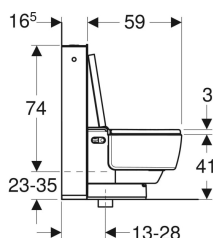

Verwendungszwecke

- Zur komfortablen und geruchsfreien WC-Benutzung
- Zum pflegenden Reinigen mit Wasser im Anal- und vaginalbereich

Eigenschaften

- Hybrides Warmwassersystem mit Durchlauferhitzer und Warmwasserspeicher
- Analdusche mit Doppeldüsen-WhirlSpray-Duschtechnologie
- Separate Ladydüse in geschützter Ruheposition
- Temperatur des Duschwassers einstellbar
- Duschstrahlstärke in fünf Stufen einstellbar
- Duscharm in fünf Stufen positionierbar
- Oszillierdusche (automatische Vor- und Rückwärtsbewegung des Duscharms) einstellbar
- Automatische Vor- und Nachreinigung der Duschküse mit Frischwasser
- Entkalkungsprogramm
- Spülrandlose WC-Keramik mit TurboFlush-Spültechnik
- Tiefspül-WC mit Spezialglasur KeraTect
- Benutzererkennung
- Geruchsabsaugung mit Keramikwabenfilter aktivierbar
- Geruchsabsaugung mit Nachlauf Funktion
- Föhn zuschaltbar
- Föhnluftstärke in 5 Stufen einstellbar
- Föhnnarm ausfahrbar
- Temperatur des Föhns einstellbar
- WC-Sitzring und WC-Deckel mit Absenkautomatik
- WC-Deckel mit SoftOpening
- Schallschutz vormontiert
- Funktionen und Einstellungen über Fernbedienung
- Drei Benutzerprofile programmierbar

- Mit Geberit Home App kompatibel
- Wasseranschluss extern, mit Zubehör möglich
- Netzanschluss mit dreiadrigem flexibler Mantelleitung, seitlich rechts verdeckt hinter WC-Keramik
- Netzanschluss extern, mit Steckdose rechts möglich
- Mit integriertem Aufputzspülkasten
- Sitzhöhe zwischen 44 und 56 cm während der Installation einstellbar
- WC-Spülung über Fernbedienung auslösbar
- Zulassung nach (DIN) EN 1717 / (DIN) EN 13077

Technische Daten

Schutzart	IPX4
Nennspannung	230 V AC
Netzfrequenz	50 Hz
Leistungsaufnahme Stand-by max.	0.5 W
Fliessdruck	0.5–10 bar
Betriebstemperatur	5–40 °C
Wassertemperatur Einstellbereich	34–40 °C
Spülmenge Werkseinstellung	6 / 4 l
Duschkdauer	30–50 s
Belastung WC-Sitz max.	150 kg
Geruchsabsaugung	Ja
SoftOpening	Ja
Mit WC-Sitzring-Heizung	Nein
Mit Orientierungslicht	Nein
Mit Föhnfunktion	Ja

Lieferumfang

- Kupplungsbuchse für Netzanschluss
- Spritzschutz
- Entkalkungsmittel 125 ml
- Reinigungsset
- Anschlusset für WC, ø 90 mm
- Fernbedienung mit Wandhalterung und Batterie CR2032
- Befestigungsmaterial
- Wasseranschlusset mit Eckventil R 1/2"

Art.-Nr.	ST-Nr.	SGVSB-Nr.	Farbe / Oberfläche	B	H	T	Schutzklasse	Leistungsaufnahme
146.240.11.1	3211 535	311 220	WC-Keramik: weiss / KeraTect Designabdeckung: weiss Verkleidung Spülkasten: Hochdruck-Schichtstoffplatte weiss	40 cm	44 cm	59 cm	I	2000 W
146.240.SI.1	3211 525	311 219	WC-Keramik: weiss / KeraTect Designabdeckung: weiss Frontverkleidung: Glas weiss Seitenverkleidung: Hochdruck-Schichtstoffplatte weiss	40 cm	44 cm	59 cm	I	2000 W