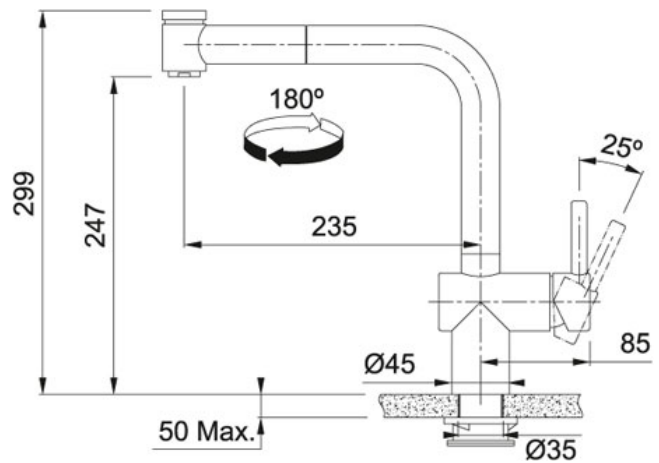

Auszugsbrause Edelstahl | 115.0625.524

PRODUKTKATEGORIE : **Armaturen** | PRODUKTSERIE : **Atlas Neo Sensor** | AUSFÜHRUNG : **Edelstahl** | MODELL : **Auszugsbrause** | FEATURES : **Sensor Tap**

Hybridfunktion: zur berührungslosen Bedienung oder manuellen Betätigung mit dem Standardhebel auf der Seite.

Intuitiver Bewegungsmelder: Der Bewegungssensor mit Start-/Stopp-Funktion reagiert sofort auf Ihre Handbewegungen im Wahrnehmungsbereich von 5–10 cm.

Automatischer Stopp: Sie können den Wasserfluss beliebig starten und stoppen oder nach 30 Sekunden automatisch abbrechen lassen.

In die Höhe reichender Auslauf mit ausziehbarer Brausenfunktion, der den Platz im Becken optimal erweitert, wenn Sie größere Töpfe und Pfannen verwenden.

Strahlregler mit Laminarstrahl und verbessertem Kalkschutz für einen kristallklaren Wasserstrahl, der weniger spritzt und geräuscharm ist.

DATENBLATT

Schwenkbereich	180 °
Höhe	299.00 mm
Version	Auszugsbrause
Electronic	infrared
Hebelposition	Side Lever

FEATURES

 Auszugsbrause