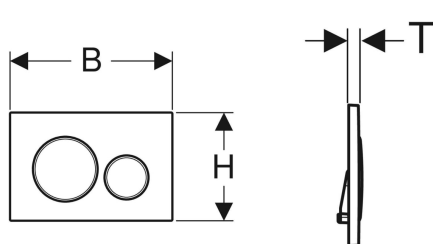

Geberit Betätigungsplatte Sigma20, für 2-Mengen-Spülung

Beispielbild

Verwendungszwecke

- Zur Spülauslösung bei Geberit Sigma Unterputzspülkästen

Eigenschaften

- Betätigung von vorne

Lieferumfang

- Befestigungsrahmen
- 2 Distanzbolzen

- Drückerstangen schallgedämmt, werkzeuglose Schnelleinstellung

Technische Daten

Betätigungskraft | < 20 N

Art.-Nr.	ST-Nr.	SGVSB-Nr.	Farbe / Oberfläche	Werkstoff	B	H	T
115.882.KH.1	3342 235	364 100	Platte und Tasten: glanzverchromt Designringe: mattverchromt	Kunststoff	24.6 cm	16.4 cm	1.2 cm
115.882.KJ.1	3342 235	364 100	Platte und Tasten: weiss Designringe: glanzverchromt	Kunststoff	24.6 cm	16.4 cm	1.2 cm
115.882.KM.1	3342 235	364 100	Platte und Tasten: schwarz Designringe: glanzverchromt	Kunststoff	24.6 cm	16.4 cm	1.2 cm
115.882.SN.1	3342 236	364 100	Platte und Tasten: gebürstet, easy-to-clean-beschichtet Designringe: poliert	Edelstahl	24.6 cm	16.4 cm	1.2 cm
115.882.JQ.1	3342 235	364 100	Platte und Tasten: mattchrom-lackiert, easy-to-clean-beschichtet Designringe: glanzverchromt	Kunststoff	24.6 cm	16.4 cm	1.2 cm
115.882.JT.1	3342 235	364 100	Platte und Tasten: weiss matt lackiert, easy-to-clean-beschichtet Designringe: glanzverchromt	Kunststoff	24.6 cm	16.4 cm	1.2 cm
115.882.14.1	3342 235	364 100	Platte und Tasten: schwarz matt lackiert, easy-to-clean-beschichtet Designringe: glanzverchromt	Kunststoff	24.6 cm	16.4 cm	1.2 cm
115.882.11.1	3342 235	364 100	Platte und Tasten: weiss Designringe: weiss matt	Kunststoff	24.6 cm	16.4 cm	1.2 cm
115.882.01.1	3342 249	364 100	Platte und Tasten: weiss matt lackiert, easy-to-clean-beschichtet Designringe: weiss	Kunststoff	24.6 cm	16.4 cm	1.2 cm
115.882.DW.1	3342 235	364 100	Platte und Tasten: schwarz Designringe: schwarz matt	Kunststoff	24.6 cm	16.4 cm	1.2 cm
115.882.16.1	3342 249	364 100	Platte und Tasten: schwarz matt lackiert, easy-to-clean-beschichtet Designringe: schwarz	Kunststoff	24.6 cm	16.4 cm	1.2 cm