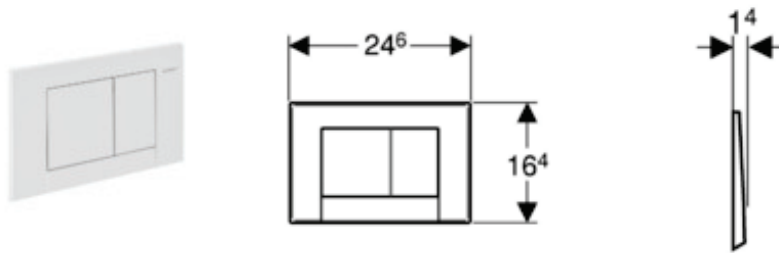

**Geberit Betätigungsplatte Bolero, für Sigma (UP320) Unterputzspülkasten**

**Verwendungszweck**

- Für 2-Mengen-Spülung
- Für Geberit Sigma (UP320) Unterputzspülkasten
- Für Geberit Unterputzspülkasten UP300 mit mittelgrosser Serviceöffnung
- Für Betätigung von vorne

**Technische Daten**

Werkstoff	Kunststoff	
Betätigungskraft	< 20	N

**Artikel**

Artikel-Nr.	Farbe	SGVSB-Nr.	ST-Nr.
115.777.11.1	weiss-alpin	364 098	3342 203
115.777.21.1	glanzverchromt	364 098	3342 203
115.777.46.1	mattverchromt	364 098	3342 203