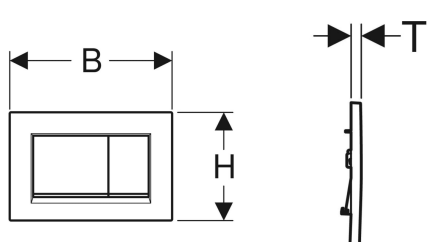

Geberit Betätigungsplatte Sigma30, für 2-Mengen-Spülung

Beispielbild

Verwendungszwecke

- Zur Spülauslösung bei Geberit Sigma Unterputzspülkästen

Eigenschaften

- Betätigung von vorne

Lieferumfang

- Befestigungsrahmen
- 2 Distanzbolzen

- Drückerstangen schallgedämmt, werkzeuglose Schnelleinstellung

Technische Daten

Betätigungskraft | < 20 N

- 2 Drückerstangen

Art.-Nr.	ST-Nr.	SGVSB-Nr.	Farbe / Oberfläche	Werkstoff	B	H	T
115.883.KH.1	3342 234	364 101	Platte und Tasten: glanzverchromt Designstreifen: mattverchromt	Kunststoff	24.6 cm	16.4 cm	1.2 cm
115.883.KJ.1	3342 234	364 101	Platte und Tasten: weiss Designstreifen: glanzverchromt	Kunststoff	24.6 cm	16.4 cm	1.2 cm
115.883.KM.1	3342 234	364 101	Platte und Tasten: schwarz Designstreifen: glanzverchromt	Kunststoff	24.6 cm	16.4 cm	1.2 cm
115.883.JQ.1	3342 234	364 101	Platte und Tasten: mattchrom-lackiert, easy-to-clean- beschichtet Designstreifen: glanzverchromt	Kunststoff	24.6 cm	16.4 cm	1.2 cm
115.883.JT.1	3342 234	364 101	Platte und Tasten: weiss matt lackiert, easy-to-clean- beschichtet Designstreifen: glanzverchromt	Kunststoff	24.6 cm	16.4 cm	1.2 cm
115.883.14.1	3342 234	364 101	Platte und Tasten: schwarz matt lackiert, easy-to-clean- beschichtet Designstreifen: glanzverchromt	Kunststoff	24.6 cm	16.4 cm	1.2 cm
115.883.11.1	3342 234	364 101	Platte und Tasten: weiss Designstreifen: weiss matt	Kunststoff	24.6 cm	16.4 cm	1.2 cm
115.883.01.1	3342 259	364 101	Platte und Tasten: weiss matt lackiert, easy-to-clean- beschichtet Designstreifen: weiss	Kunststoff	24.6 cm	16.4 cm	1.2 cm
115.883.DW.1	3342 234	364 101	Platte und Tasten: schwarz Designstreifen: schwarz matt	Kunststoff	24.6 cm	16.4 cm	1.2 cm
115.883.16.1	3342 259	364 101	Platte und Tasten: schwarz matt lackiert, easy-to-clean- beschichtet Designstreifen: schwarz	Kunststoff	24.6 cm	16.4 cm	1.2 cm